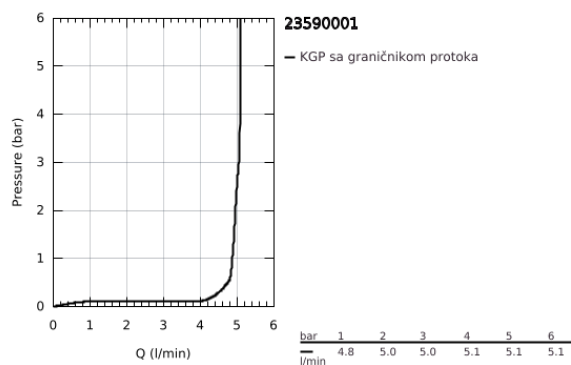

23 590 001 ESSENCE JEDNORUČNA BATERIJA ZA UMIVAONIK 1/2" S-SIZE

PRODUCT DESCRIPTION

- Colour: chrome
- instalacija na 1 otvor
- metalna ručica
- GROHE SilkMove keramički mešač 28 mm
- sa limitatorom temperature
- GROHE LongLife premaz
- GROHE EcoJoy perlator 5.7 l/min
- GROHE AquaGuide podesivi perlator
- GROHE FastFixation Plus instalacijski sistem
- glatko telo
- fleksibilna spojna creva