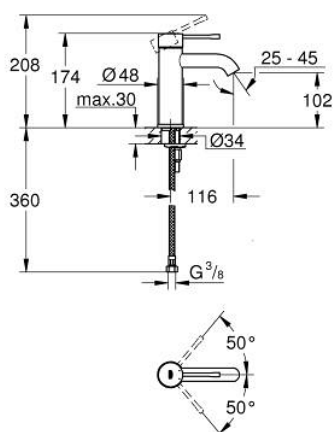

23 590 001 ESSENCE JEDNORUČNA BATERIJA ZA UMIVAONIK 1/2" S-SIZE

PRODUCT DESCRIPTION

- Colour: chrome
- instalacija na 1 otvor
- metalna ručica
- GROHE SilkMove keramički mešač 28 mm
- sa limitatorom temperature
- GROHE LongLife premaz
- GROHE EcoJoy tehnologija za manju potrošnju vode i savršen protok
- maximum flow rate (at 3 bar): 5.7 l/min
- GROHE AquaGuide podesivi perlator
- GROHE FastFixation Plus instalacijski sistem
- glatko telo
- fleksibilna spojna creva

23 590 001 ESSENCE JEDNORUČNA BATERIJA ZA UMIVAONIK 1/2"
S-SIZE

SPARE PARTS, феврыар 2022 – now

- 1: Ručica (Spare part-nr. 46917000)
 - 2: Prsten armature (Spare part-nr. 46715000)
 - 3: Mešač (Spare part-nr. 46580000)
 - 4: Perlator (Spare part-nr. 48270000)
 - 5: Rozeta (Spare part-nr. 48603000)
 - 6: Pribor za učvršćivanje (Spare part-nr. 46645000)
 - 7: Instalacioni ključ (Spare part-nr. 19017000)*
 - 8: Waste set with push-open plug (Spare part-nr. 65807000)*
- * Optional accessories