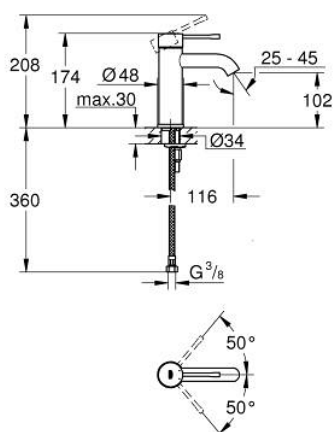

23 590 001 ESSENCE JEDNORUČNA BATERIJA ZA UMIVAONIK 1/2" S-SIZE

PRODUCT DESCRIPTION

- Colour: chrome
- instalacija na 1 otvor
- metalna ručica
- GROHE SilkMove keramički mešač 28 mm
- sa limitatorom temperature
- GROHE LongLife premaz
- GROHE EcoJoy perlator 5.7 l/min
- GROHE AquaGuide podesivi perlator
- GROHE FastFixation Plus instalacijski sistem
- glatko telo
- fleksibilna spojna creva

23 590 001 ESSENCE JEDNORUČNA BATERIJA ZA UMIVAONIK 1/2"
S-SIZE

SPARE PARTS, феврыар 2022 – now

- 1: Ručica (Spare part-nr. 46917000)
 - 2: Prsten armature (Spare part-nr. 46715000)
 - 3: Mešač (Spare part-nr. 46580000)
 - 4: Perlator (Spare part-nr. 48270000)
 - 5: Rozeta (Spare part-nr. 48603000)
 - 6: Pribor za učvršćivanje (Spare part-nr. 46645000)
 - 7: Instalacioni ključ (Spare part-nr. 19017000)*
 - 8: Waste set with push-open plug (Spare part-nr. 65807000)*
- * Optional accessories