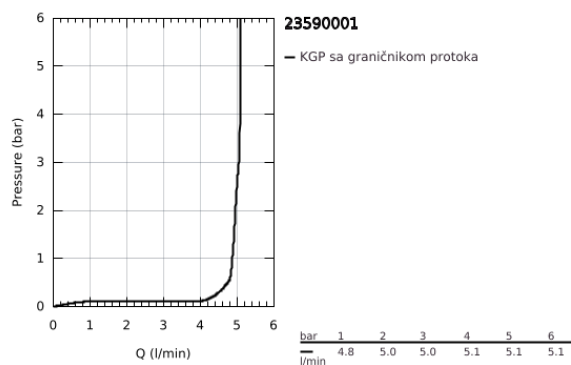

23 590 001 ESSENCE JEDNORUČNA BATERIJA ZA UMIVAONIK 1/2" S-SIZE

PRODUCT DESCRIPTION

- Colour: chrome
- instalacija na 1 otvor
- metalna ručica
- GROHE SilkMove keramički mešač 28 mm
- sa limitatorom temperature
- GROHE LongLife premaz
- GROHE EcoJoy tehnologija za manju potrošnju vode i savršen protok
- maximum flow rate (at 3 bar): 5.7 l/min
- GROHE AquaGuide podesivi perlator
- GROHE FastFixation Plus instalacijski sistem
- glatko telo
- fleksibilna spojna creva