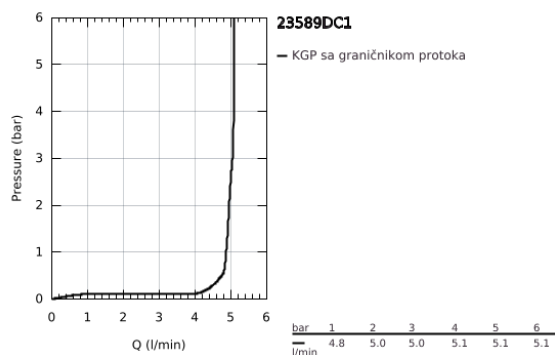

23 589 DC1 ESSENCE JEDNORUČNA BATERIJA ZA UMIVAONIK 1/2" S-SIZE

PRODUCT DESCRIPTION

- Colour: supersteel
- instalacija na 1 otvor
- metalna ručica
- GROHE SilkMove keramički mešač 28 mm
- sa limitatorom temperature
- GROHE LongLife premaz
- GROHE EcoJoy tehnologija za manju potrošnju vode i savršen protok
- maximum flow rate (at 3 bar): 5.7 l/min
- GROHE AquaGuide podesivi perlator
- GROHE FastFixation Plus instalacijski sistem
- automatski gornji deo za sifon 1 1/4"
- fleksibilna spojna creva