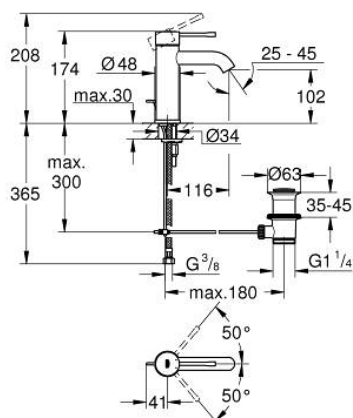

23 589 DC1 ESSENCE JEDNORUČNA BATERIJA ZA UMIVAONIK 1/2" S-SIZE

PRODUCT DESCRIPTION

- Colour: supersteel
- instalacija na 1 otvor
- metalna ručica
- GROHE SilkMove keramički mešač 28 mm
- sa limitatorom temperature
- GROHE LongLife premaz
- GROHE EcoJoy tehnologija za manju potrošnju vode i savršen protok
- maximum flow rate (at 3 bar): 5.7 l/min
- GROHE AquaGuide podesivi perlator
- GROHE FastFixation Plus instalacijski sistem
- automatski gornji deo za sifon 1 1/4"
- fleksibilna spojna creva

23 589 DC1 ESSENCE JEDNORUČNA BATERIJA ZA UMIVAONIK 1/2" S-SIZE

SPARE PARTS, jаnyap 2016 – now

- 1: Ručica (Spare part-nr. 46917DC0)
 - 2: Prsten armature (Spare part-nr. 46715000)
 - 3: Mešač (Spare part-nr. 46580000)
 - 4: Automatska šipka (Spare part-nr. 46739EN0)
 - 5: Perlator (Spare part-nr. 48270000)
 - 6: Pribor za učvršćivanje (Spare part-nr. 46645000)
 - 7: Set za odлив otpadne vode 1 1/4" (Spare part-nr. 28910DC0)
 - 7.1: Utikač (Spare part-nr. 07182DC0)
 - 7.2: Noseća osovina (Spare part-nr. 07052000)
 - 8: Instalacioni ključ (Spare part-nr. 19017000)*
 - 9: Noseća osovina (Spare part-nr. 07341000)*
- * Optional accessories