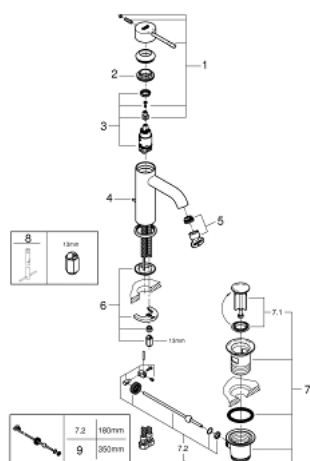

## 23 589 AL1 ESSENCE JEDNORUČNA BATERIJA ZA UMIVAONIK 1/2" S-SIZE

### PRODUCT DESCRIPTION

- Colour: brushed hard graphite
- instalacija na 1 otvor
- metalna ručica
- GROHE SilkMove keramički mešač 28 mm
- sa limitatorom temperature
- GROHE LongLife premaz
- GROHE EcoJoy perlator 5.7 l/min
- GROHE AquaGuide podesivi perlator
- GROHE FastFixation Plus instalacijski sistem
- automatski gornji deo za sifon 1 1/4"
- fleksibilna spojna creva

### SPARE PARTS, jyl 2016 – now

- 1: Ručica (Spare part-nr. 46917AL0)
  - 2: Prsten armature (Spare part-nr. 46715000)
  - 3: Mešač (Spare part-nr. 46580000)
  - 4: Automatska šipka (Spare part-nr. 46739AL0)
  - 5: Perlator (Spare part-nr. 48270000)
  - 6: Pribor za učvršćivanje (Spare part-nr. 46645000)
  - 7: Set za odliv otpadne vode 1 1/4" (Spare part-nr. 28910AL0)
  - 7.1: Utikač (Spare part-nr. 07182AL0)
  - 7.2: Noseća osovina (Spare part-nr. 07052000)
  - 8: Instalacioni ključ (Spare part-nr. 19017000)\*
  - 9: Noseća osovina (Spare part-nr. 07341000)\*
- \* Optional accessories