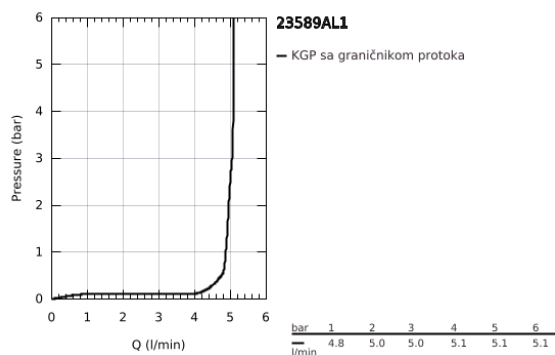

## 23 589 AL1 ESSENCE JEDNORUČNA BATERIJA ZA UMIVAONIK 1/2" S-SIZE

### PRODUCT DESCRIPTION

- Colour: brushed hard graphite
- instalacija na 1 otvor
- metalna ručica
- GROHE SilkMove keramički mešač 28 mm
- sa limitatorom temperature
- GROHE LongLife premaz
- GROHE EcoJoy perlator 5.7 l/min
- GROHE AquaGuide podesivi perlator
- GROHE FastFixation Plus instalacijski sistem
- automatski gornji deo za sifon 1 1/4"
- fleksibilna spojna creva