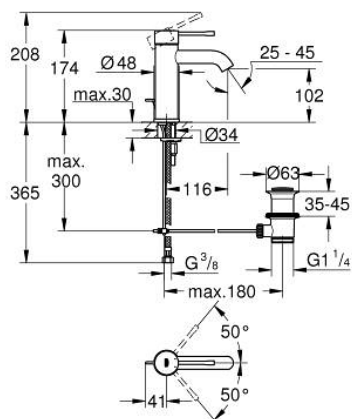

## 23 589 AL1 ESSENCE JEDNORUČNA BATERIJA ZA UMIVAONIK 1/2" S-SIZE

### PRODUCT DESCRIPTION

- Colour: brushed hard graphite
- instalacija na 1 otvor
- metalna ručica
- GROHE SilkMove keramički mešač 28 mm
- sa limitatorom temperature
- GROHE LongLife premaz
- GROHE EcoJoy perlator 5.7 l/min
- GROHE AquaGuide podesivi perlator
- GROHE FastFixation Plus instalacijski sistem
- automatski gornji deo za sifon 1 1/4"
- fleksibilna spojna creva