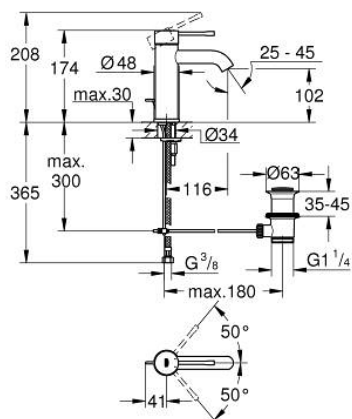

23 589 AL1 ESSENCE JEDNORUČNA BATERIJA ZA UMIVAONIK 1/2" S-SIZE

PRODUCT DESCRIPTION

- Colour: brushed hard graphite
- instalacija na 1 otvor
- metalna ručica
- GROHE SilkMove keramički mešač 28 mm
- sa limitatorom temperature
- GROHE LongLife premaz
- GROHE EcoJoy tehnologija za manju potrošnju vode i savršen protok
- maximum flow rate (at 3 bar): 5.7 l/min
- GROHE AquaGuide podesivi perlator
- GROHE FastFixation Plus instalacijski sistem
- automatski gornji deo za sifon 1 1/4"
- fleksibilna spojna creva

23 589 AL1 ESSENCE JEDNORUČNA BATERIJA ZA UMIVAONIK 1/2" S-SIZE

SPARE PARTS, jyl 2016 – now

- 1: Ručica (Spare part-nr. 46917AL0)
 - 2: Prsten armature (Spare part-nr. 46715000)
 - 3: Mešač (Spare part-nr. 46580000)
 - 4: Automatska šipka (Spare part-nr. 46739AL0)
 - 5: Perlator (Spare part-nr. 48270000)
 - 6: Pribor za učvršćivanje (Spare part-nr. 46645000)
 - 7: Set za odliv otpadne vode 1 1/4" (Spare part-nr. 28910AL0)
 - 7.1: Utikač (Spare part-nr. 07182AL0)
 - 7.2: Noseća osovina (Spare part-nr. 07052000)
 - 8: Instalacioni ključ (Spare part-nr. 19017000)*
 - 9: Noseća osovina (Spare part-nr. 07341000)*
- * Optional accessories