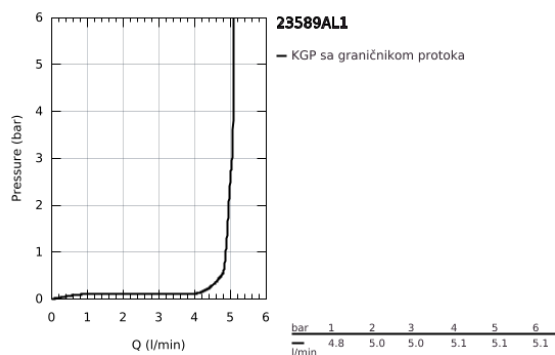

23 589 AL1 ESSENCE JEDNORUČNA BATERIJA ZA UMIVAONIK 1/2" S-SIZE

PRODUCT DESCRIPTION

- Colour: brushed hard graphite
- instalacija na 1 otvor
- metalna ručica
- GROHE SilkMove keramički mešač 28 mm
- sa limitatorom temperature
- GROHE LongLife premaz
- GROHE EcoJoy tehnologija za manju potrošnju vode i savršen protok
- maximum flow rate (at 3 bar): 5.7 l/min
- GROHE AquaGuide podesivi perlator
- GROHE FastFixation Plus instalacijski sistem
- automatski gornji deo za sifon 1 1/4"
- fleksibilna spojna creva