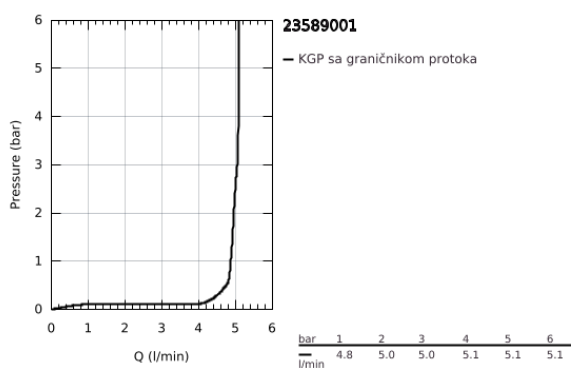

23 589 001 ESSENCE JEDNORUČNA BATERIJA ZA UMIVAONIK 1/2" S-SIZE

PRODUCT DESCRIPTION

- Colour: chrome
- instalacija na 1 otvor
- metalna ručica
- GROHE SilkMove keramički mešač 28 mm
- sa limitatorom temperature
- GROHE LongLife premaz
- GROHE EcoJoy tehnologija za manju potrošnju vode i savršen protok
- maximum flow rate (at 3 bar): 5.7 l/min
- GROHE AquaGuide podesivi perlator
- GROHE FastFixation Plus instalacijski sistem
- automatski gornji deo za sifon 1 1/4"
- fleksibilna spojna creva