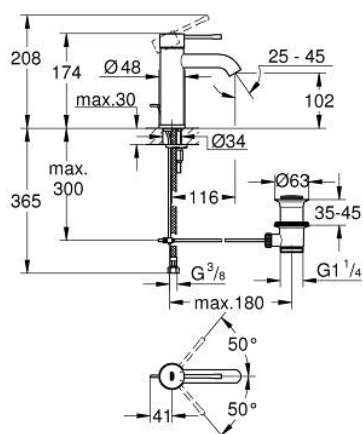

23 589 001 ESSENCE JEDNORUČNA BATERIJA ZA UMIVAONIK 1/2" S-SIZE

PRODUCT DESCRIPTION

- Colour: chrome
- instalacija na 1 otvor
- metalna ručica
- GROHE SilkMove keramički mešač 28 mm
- sa limitatorom temperature
- GROHE LongLife premaz
- GROHE EcoJoy perlator 5.7 l/min
- GROHE AquaGuide podesivi perlator
- GROHE FastFixation Plus instalacijski sistem
- automatski gornji deo za sifon 1 1/4"
- fleksibilna spojna creva

23 589 001 ESSENCE JEDNORUČNA BATERIJA ZA UMIVAONIK 1/2" S-SIZE

SPARE PARTS, март 2015 – now

- 1: Ručica (Spare part-nr. 46917000)
 - 2: Prsten armature (Spare part-nr. 46715000)
 - 3: Mešač (Spare part-nr. 46580000)
 - 4: Automatska šipka (Spare part-nr. 46739000)
 - 5: Perlator (Spare part-nr. 48270000)
 - 6: Pribor za učvršćivanje (Spare part-nr. 46645000)
 - 7: Set za odлив отпадne vode 1 1/4" (Spare part-nr. 28910000)
 - 7.1: Utikač (Spare part-nr. 07182000)
 - 7.2: Noseća osovina (Spare part-nr. 07052000)
 - 8: Instalacioni ključ (Spare part-nr. 19017000)*
 - 9: Noseća osovina (Spare part-nr. 07341000)*
- * Optional accessories