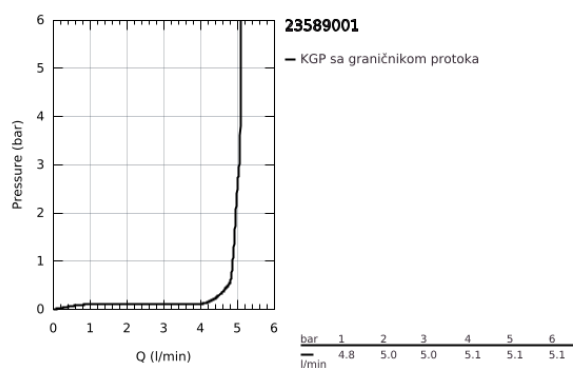

23 589 001 ESSENCE JEDNORUČNA BATERIJA ZA UMIVAONIK 1/2" S-SIZE

PRODUCT DESCRIPTION

- Colour: chrome
- instalacija na 1 otvor
- metalna ručica
- GROHE SilkMove keramički mešač 28 mm
- sa limitatorom temperature
- GROHE LongLife premaz
- GROHE EcoJoy perlator 5.7 l/min
- GROHE AquaGuide podesivi perlator
- GROHE FastFixation Plus instalacijski sistem
- automatski gornji deo za sifon 1 1/4"
- fleksibilna spojna creva