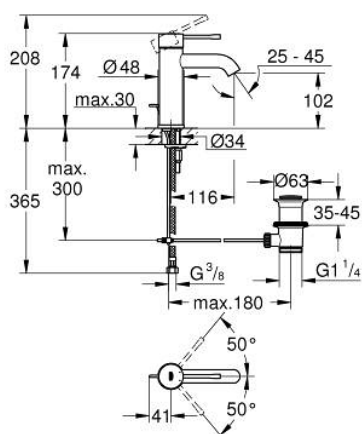

23 589 001 ESSENCE JEDNORUČNA BATERIJA ZA UMIVAONIK 1/2" S-SIZE

PRODUCT DESCRIPTION

- Colour: chrome
- instalacija na 1 otvor
- metalna ručica
- GROHE SilkMove keramički mešač 28 mm
- sa limitatorom temperature
- GROHE LongLife premaz
- GROHE EcoJoy tehnologija za manju potrošnju vode i savršen protok
- maximum flow rate (at 3 bar): 5.7 l/min
- GROHE AquaGuide podesivi perlator
- GROHE FastFixation Plus instalacijski sistem
- automatski gornji deo za sifon 1 1/4"
- fleksibilna spojna creva

23 589 001 ESSENCE JEDNORUČNA BATERIJA ZA UMIVAONIK 1/2" S-SIZE

SPARE PARTS, март 2015 – now

- 1: Ručica (Spare part-nr. 46917000)
 - 2: Prsten armature (Spare part-nr. 46715000)
 - 3: Mešač (Spare part-nr. 46580000)
 - 4: Automatska šipka (Spare part-nr. 46739000)
 - 5: Perlator (Spare part-nr. 48270000)
 - 6: Pribor za učvršćivanje (Spare part-nr. 46645000)
 - 7: Set za odлив отпадne vode 1 1/4" (Spare part-nr. 28910000)
 - 7.1: Utikač (Spare part-nr. 07182000)
 - 7.2: Noseća osovina (Spare part-nr. 07052000)
 - 8: Instalacioni ključ (Spare part-nr. 19017000)*
 - 9: Noseća osovina (Spare part-nr. 07341000)*
- * Optional accessories