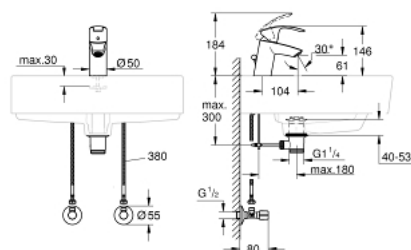

23 588 000 EUROSMART SINGLE-LEVER BASIN MIXER WITH ANGLE VALVES, 1/2"

PRODUCT DESCRIPTION

- Colour: chrome
- sastoji se od:
 - Eurosmart single-lever basin mixer, 1/2" (33 265 002)S-Size
 - instalacija na 1 otvor
 - metalna ručica
 - GROHE SilkMove 35 mm keramički mešač
 - podesiv limitator protoka vode
 - sa limitatorom temperature
 - GROHE LongLife premaz
 - perlator 5.7 l/min
 - GROHE FastFixation rapid installation system
 - automatski gornji deo za sifon 1 1/4"
 - fleksibilna spojna creva
 - angle valve, 1/2" (2 x 22 037 000)

23 588 000 EUROSMART SINGLE-LEVER BASIN MIXER WITH ANGLE VALVES, 1/2"

SPARE PARTS, фебруар 2015 – now

- 1: Ručica (Spare part-nr. 46897000)
 - 2: Poklopac (Spare part-nr. 46492000)
 - 3: Spojni navoj (Spare part-nr. 46460000)
 - 4: Mešač (Spare part-nr. 46374000)
 - 5: Automatska šipka (Spare part-nr. 06329000)
 - 6: Perlator (Spare part-nr. 48159000)
 - 7: Pribor za učvršćivanje (Spare part-nr. 46671000)
 - 8: Set za odлив otpadne vode 1 1/4" (Spare part-nr. 28910000)
 - 8.1: Utikač (Spare part-nr. 07182000)
 - 8.2: Noseća osovina (Spare part-nr. 07052000)
 - 9: Gedor ključ (Spare part-nr. 19332000)*
 - 10: Instalacioni ključ (Spare part-nr. 19017000)*
 - 11: Noseća osovina (Spare part-nr. 07341000)*
- * Optional accessories