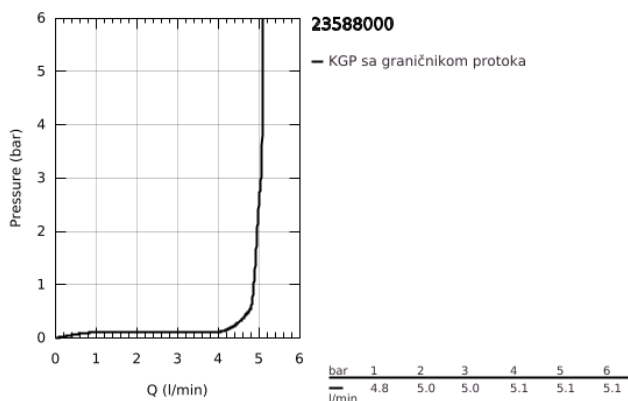

23 588 000 EUROSMART SINGLE-LEVER BASIN MIXER WITH ANGLE VALVES, 1/2"

PRODUCT DESCRIPTION

- Colour: chrome
- sastoji se od:
 - Eurosmart single-lever basin mixer, 1/2" (33 265 002)S-Size
 - instalacija na 1 otvor
 - metalna ručica
 - GROHE SilkMove 35 mm keramički mešač
 - podesiv limitator protoka vode
 - sa limitatorom temperature
 - GROHE LongLife premaz
 - perlator 5.7 l/min
 - GROHE FastFixation rapid installation system
 - automatski gornji deo za sifon 1 1/4"
 - fleksibilna spojna creva
 - angle valve, 1/2" (2 x 22 037 000)

23 588 000 EUROSMART SINGLE-LEVER BASIN MIXER WITH ANGLE VALVES, 1/2"

SPARE PARTS, фебруар 2015 – now

- 1: Ručica (Spare part-nr. 46897000)
 - 2: Poklopac (Spare part-nr. 46492000)
 - 3: Spojni navoj (Spare part-nr. 46460000)
 - 4: Mešač (Spare part-nr. 46374000)
 - 5: Automatska šipka (Spare part-nr. 06329000)
 - 6: Perlator (Spare part-nr. 48159000)
 - 7: Pribor za učvršćivanje (Spare part-nr. 46671000)
 - 8: Set za odлив otpadne vode 1 1/4" (Spare part-nr. 28910000)
 - 8.1: Utikač (Spare part-nr. 07182000)
 - 8.2: Noseća osovina (Spare part-nr. 07052000)
 - 9: Gedor ključ (Spare part-nr. 19332000)*
 - 10: Instalacioni ključ (Spare part-nr. 19017000)*
 - 11: Noseća osovina (Spare part-nr. 07341000)*
- * Optional accessories