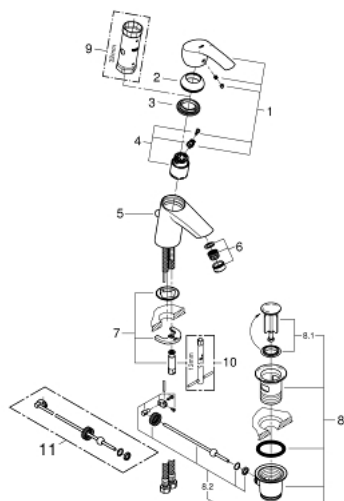

23 588 000 EUROSMART SINGLE-LEVER BASIN MIXER WITH ANGLE VALVES, 1/2"

PRODUCT DESCRIPTION

- Colour: chrome
- sastoji se od:
 - Eurosmart single-lever basin mixer, 1/2" (33 265 002)S-Size
 - instalacija na 1 otvor
 - metalna ručica
 - GROHE SilkMove 35 mm keramički mešač
 - podesiv limitator protoka vode
 - sa limitatorom temperature
 - GROHE LongLife premaz
 - perlator 5.7 l/min
 - GROHE FastFixation rapid installation system
 - automatski gornji deo za sifon 1 1/4"
 - fleksibilna spojna creva
 - angle valve, 1/2" (2 x 22 037 000)

23 588 000 EUROSMART SINGLE-LEVER BASIN MIXER WITH ANGLE VALVES, 1/2"

SPARE PARTS, фебруар 2015 – now

- 1: Ručica (Spare part-nr. 46897000)
 - 2: Poklopac (Spare part-nr. 46492000)
 - 3: Spojni navoj (Spare part-nr. 46460000)
 - 4: Mešač (Spare part-nr. 46374000)
 - 5: Automatska šipka (Spare part-nr. 06329000)
 - 6: Perlator (Spare part-nr. 48159000)
 - 7: Pribor za učvršćivanje (Spare part-nr. 46671000)
 - 8: Set za odлив otpadne vode 1 1/4" (Spare part-nr. 28910000)
 - 8.1: Utikač (Spare part-nr. 07182000)
 - 8.2: Noseća osovina (Spare part-nr. 07052000)
 - 9: Gedor ključ (Spare part-nr. 19332000)*
 - 10: Instalacioni ključ (Spare part-nr. 19017000)*
 - 11: Noseća osovina (Spare part-nr. 07341000)*
- * Optional accessories