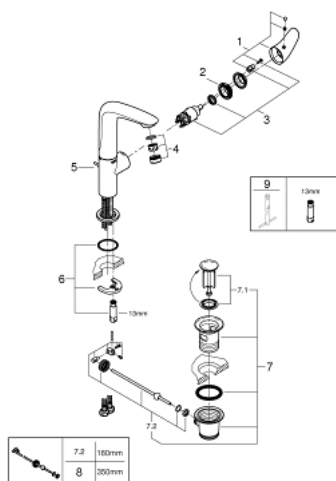

## 23 584 001 WAVE JEDNORUČNA BATERIJA ZA LAVABO 1/2" L-VELIČINA

### PRODUCT DESCRIPTION

- Colour: chrome
- instalacija na 1 otvor
- metalna ručica
- GROHE SilkMove keramički mešač 28 mm
- sa limitatorom temperature
- GROHE LongLife premaz
- perlator 5.7 l/min
- rotaciona izlivna cev
- područje rotacije 360°
- fleksibilna spojna creva
- automatski gornji deo za sifon 1 1/4"
- GROHE FastFixation rapid installation system
- GROHE QuickTool included

### SPARE PARTS, jyh 2019 – now

- 1: Solid metal lever (Spare part-nr. 46953000)
  - 2: Prsten armature (Spare part-nr. 46715000)
  - 3: Mešač (Spare part-nr. 46580000)
  - 4: Perlator (Spare part-nr. 48159000)
  - 5: Automatska šipka (Spare part-nr. 46739000)
  - 6: Pribor za učvršćivanje (Spare part-nr. 46671000)
  - 7: Set za odliv otpadne vode 1 1/4" (Spare part-nr. 28910000)
  - 7.1: Utikač (Spare part-nr. 07182000)
  - 7.2: Noseća osovina (Spare part-nr. 07052000)
  - 8: Noseća osovina (Spare part-nr. 07341000)\*
  - 9: Instalacioni ključ (Spare part-nr. 19017000)\*
- \* Optional accessories