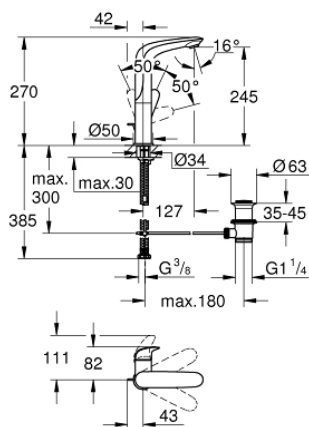

## 23 584 001 WAVE JEDNORUČNA BATERIJA ZA LAVABO 1/2" L-VELIČINA

### PRODUCT DESCRIPTION

- Colour: chrome
- instalacija na 1 otvor
- metalna ručica
- GROHE SilkMove keramički mešač 28 mm
- sa limitatorom temperature
- GROHE LongLife premaz
- perlator 5.7 l/min
- rotaciona izlivna cev
- područje rotacije 360°
- fleksibilna spojna creva
- automatski gornji deo za sifon 1 1/4"
- GROHE FastFixation rapid installation system
- GROHE QuickTool included

### SPARE PARTS, jyh 2019 – now

- 1: Solid metal lever (Spare part-nr. 46953000)
  - 2: Prsten armature (Spare part-nr. 46715000)
  - 3: Mešač (Spare part-nr. 46580000)
  - 4: Perlator (Spare part-nr. 48159000)
  - 5: Automatska šipka (Spare part-nr. 46739000)
  - 6: Pribor za učvršćivanje (Spare part-nr. 46671000)
  - 7: Set za odliv otpadne vode 1 1/4" (Spare part-nr. 28910000)
  - 7.1: Utikač (Spare part-nr. 07182000)
  - 7.2: Noseća osovina (Spare part-nr. 07052000)
  - 8: Noseća osovina (Spare part-nr. 07341000)\*
  - 9: Instalacioni ključ (Spare part-nr. 19017000)\*
- \* Optional accessories