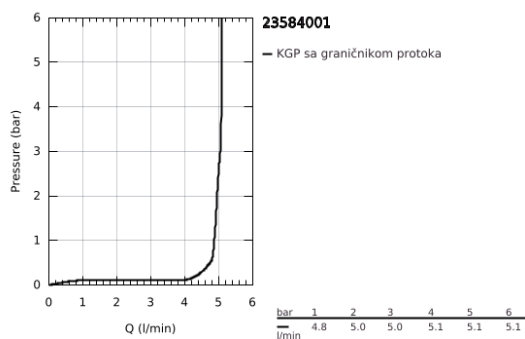

## 23 584 001 WAVE JEDNORUČNA BATERIJA ZA LAVABO 1/2" L-VELIČINA

### PRODUCT DESCRIPTION

- Colour: chrome
- instalacija na 1 otvor
- metalna ručica
- GROHE SilkMove keramički mešač 28 mm
- sa limitatorom temperature
- GROHE LongLife premaz
- perlator 5.7 l/min
- rotaciona izlivna cev
- područje rotacije 360°
- fleksibilna spojna creva
- automatski gornji deo za sifon 1 1/4"
- GROHE FastFixation rapid installation system
- GROHE QuickTool included