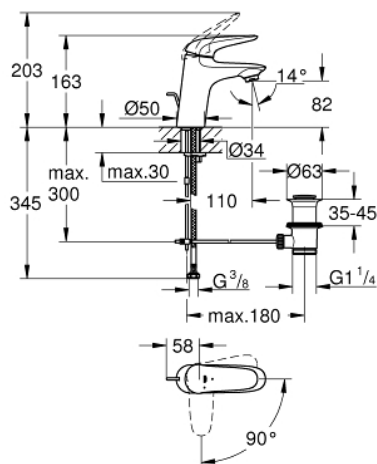

## 23 581 001 WAVE JEDNORUČNA BATERIJA ZA UMIVAONIK 1/2" S-SIZE

### PRODUCT DESCRIPTION

- Colour: chrome
- instalacija na 1 otvor
- metalna ručica
- GROHE SilkMove 35 mm keramički mešač
- OpenCold - cold water flow in mid-lever position
- podesiv limitator protoka vode
- GROHE LongLife premaz
- perlator 5.7 l/min
- automatski gornji deo za sifon 1 1/4"
- fleksibilna spojna creva
- GROHE FastFixation rapid installation system
- GROHE QuickTool included

### SPARE PARTS, фебрыар 2015 – now

- 1: Solid metal lever (Spare part-nr. 46952000)
- 2: Poklopac (Spare part-nr. 46492000)
- 3: Spojni navoj (Spare part-nr. 46460000)
- 4: Mešač (Spare part-nr. 46863000)
- 5: Automatska šipka (Spare part-nr. 46739000)
- 6: Perlator (Spare part-nr. 48159000)
- 7: Pribor za učvršćivanje (Spare part-nr. 46671000)
- 8: Set za odliv otpadne vode 1 1/4" (Spare part-nr. 28910000)
- 8.1: Utikač (Spare part-nr. 07182000)
- 8.2: Noseća osovina (Spare part-nr. 07052000)
- 9: Noseća osovina (Spare part-nr. 07341000)\*
- 10: Gedor ključ (Spare part-nr. 19332000)\*
- 11: Instalacioni ključ (Spare part-nr. 19017000)\*