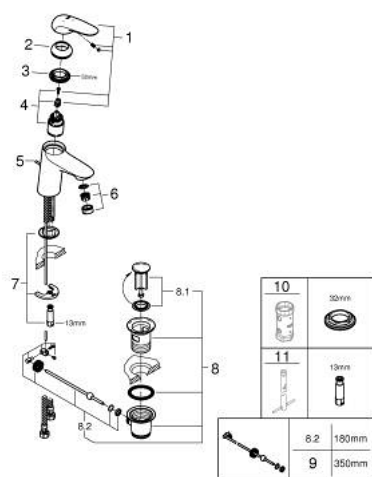

## 23 581 001 WAVE JEDNORUČNA BATERIJA ZA UMIVAONIK 1/2" S-SIZE

### PRODUCT DESCRIPTION

- Colour: chrome
- instalacija na 1 otvor
- metalna ručica
- GROHE SilkMove 35 mm keramički mešač
- OpenCold - cold water flow in mid-lever position
- podesiv limitator protoka vode
- GROHE LongLife premaz
- perlator 5.7 l/min
- automatski gornji deo za sifon 1 1/4"
- fleksibilna spojna creva
- GROHE FastFixation rapid installation system
- GROHE QuickTool included

### SPARE PARTS, фебрыар 2015 – now

- 1: Solid metal lever (Spare part-nr. 46952000)
- 2: Poklopac (Spare part-nr. 46492000)
- 3: Spojni navoj (Spare part-nr. 46460000)
- 4: Mešač (Spare part-nr. 46863000)
- 5: Automatska šipka (Spare part-nr. 46739000)
- 6: Perlator (Spare part-nr. 48159000)
- 7: Pribor za učvršćivanje (Spare part-nr. 46671000)
- 8: Set za odliv otpadne vode 1 1/4" (Spare part-nr. 28910000)
- 8.1: Utikač (Spare part-nr. 07182000)
- 8.2: Noseća osovina (Spare part-nr. 07052000)
- 9: Noseća osovina (Spare part-nr. 07341000)\*
- 10: Gedor ključ (Spare part-nr. 19332000)\*
- 11: Instalacioni ključ (Spare part-nr. 19017000)\*