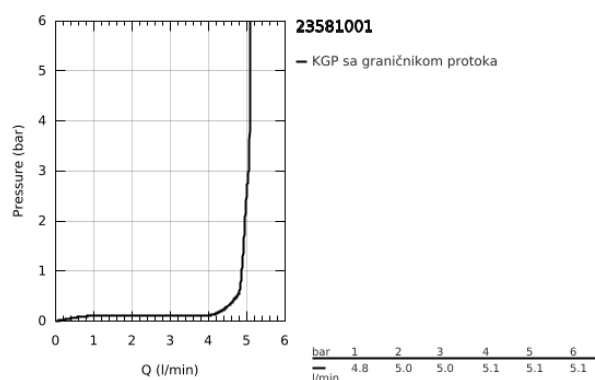

## 23 581 001 WAVE JEDNORUČNA BATERIJA ZA UMIVAONIK 1/2" S-SIZE

### PRODUCT DESCRIPTION

- Colour: chrome
- instalacija na 1 otvor
- metalna ručica
- GROHE SilkMove 35 mm keramički mešač
- OpenCold - cold water flow in mid-lever position
- podesiv limitator protoka vode
- GROHE LongLife premaz
- perlator 5.7 l/min
- automatski gornji deo za sifon 1 1/4"
- fleksibilna spojna creva
- GROHE FastFixation rapid installation system
- GROHE QuickTool included