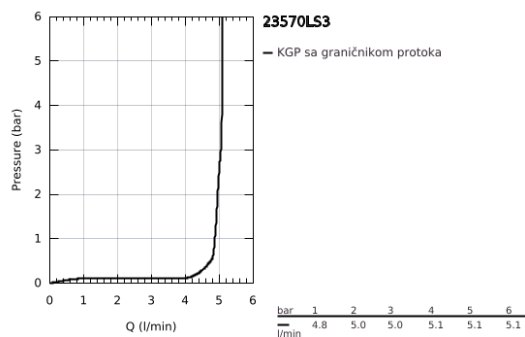

23 570 LS3 EUROSTYLE JEDNORUČNA BATERIJA ZA UMIVAONIK 1/2" XL-SIZE

PRODUCT DESCRIPTION

- Colour: moon white/chrome
- instalacija na 1 otvor
- metalna ručica sa omčom
- za samostojeće umivaonike
- GROHE SilkMove 35 mm keramički mešač
- sa limitatorom temperature
- GROHE LongLife premaz
- AquaCalibrator
- maximum flow rate (at 3 bar): 5 l/min
- FastFixation rapid installation system
- glatko telo
- fleksibilna spojna creva

23 570 LS3 EUROSTYLE JEDNORUČNA BATERIJA ZA UMIVAONIK 1/2" XL-SIZE

SPARE PARTS, janyap 2015 – now

- 1: Ručica (Spare part-nr. 46938LS0)
- 2: Poklopac (Spare part-nr. 46492000)
- 3: Spojni navoj (Spare part-nr. 46460000)
- 4: Mešač (Spare part-nr. 46374000)
- 5: Regulator mlaza (Spare part-nr. 46837000)
- 6: Pribor za učvršćivanje (Spare part-nr. 46671000)
- 7: Gedor ključ (Spare part-nr. 19332000)*
- 8: Instalacioni ključ (Spare part-nr. 19017000)*