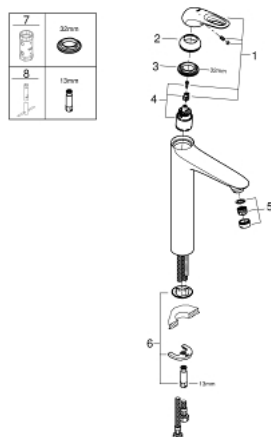

## 23 570 LS3 EUROSTYLE JEDNORUČNA BATERIJA ZA UMIVAONIK 1/2" XL-SIZE

### PRODUCT DESCRIPTION

- Colour: moon white/chrome
- instalacija na 1 otvor
- metalna ručica sa omčom
- za samostojeće umivaonike
- GROHE SilkMove 35 mm keramički mešač
- sa limitatorom temperature
- GROHE LongLife premaz
- GROHE EcoJoy tehnologija za manju potrošnju vode i savršen protok
- maximum flow rate (at 3 bar): 5 l/min
- GROHE FastFixation rapid installation system
- glatko telo
- fleksibilna spojna creva

### SPARE PARTS, januar 2015 – now

- 1: Ručica (Spare part-nr. 46938LS0)
- 2: Poklopac (Spare part-nr. 46492000)
- 3: Spojni navoj (Spare part-nr. 46460000)
- 4: Mešač (Spare part-nr. 46374000)
- 5: Regulator mlaza (Spare part-nr. 46837000)
- 6: Pribor za učvršćivanje (Spare part-nr. 46671000)
- 7: Gedor ključ (Spare part-nr. 19332000)\*
- 8: Instalacioni ključ (Spare part-nr. 19017000)\*