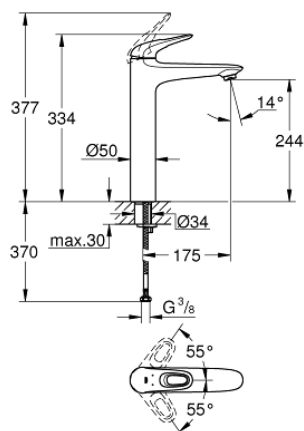

## 23 570 LS3 EUROSTYLE JEDNORUČNA BATERIJA ZA UMIVAONIK 1/2" XL-SIZE

### PRODUCT DESCRIPTION

- Colour: moon white/chrome
- instalacija na 1 otvor
- metalna ručica sa omčom
- za samostojeće umivaonike
- GROHE SilkMove 35 mm keramički mešač
- sa limitatorom temperature
- GROHE LongLife premaz
- GROHE EcoJoy tehnologija za manju potrošnju vode i savršen protok
- maximum flow rate (at 3 bar): 5 l/min
- GROHE FastFixation rapid installation system
- glatko telo
- fleksibilna spojna creva

### SPARE PARTS, januar 2015 – now

- 1: Ručica (Spare part-nr. 46938LS0)
- 2: Poklopac (Spare part-nr. 46492000)
- 3: Spojni navoj (Spare part-nr. 46460000)
- 4: Mešač (Spare part-nr. 46374000)
- 5: Regulator mlaza (Spare part-nr. 46837000)
- 6: Pribor za učvršćivanje (Spare part-nr. 46671000)
- 7: Gedor ključ (Spare part-nr. 19332000)\*
- 8: Instalacioni ključ (Spare part-nr. 19017000)\*