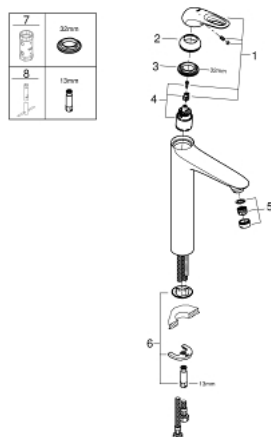

23 570 LS3 EUROSTYLE JEDNORUČNA BATERIJA ZA UMIVAONIK 1/2" XL-SIZE

PRODUCT DESCRIPTION

- Colour: moon white/chrome
- instalacija na 1 otvor
- metalna ručica sa omčom
- za samostojeće umivaonike
- GROHE SilkMove 35 mm keramički mešač
- sa limitatorom temperature
- GROHE LongLife premaz
- AquaCalibrator
- maximum flow rate (at 3 bar): 5 l/min
- FastFixation rapid installation system
- glatko telo
- fleksibilna spojna creva

23 570 LS3 EUROSTYLE JEDNORUČNA BATERIJA ZA UMIVAONIK 1/2" XL-SIZE

SPARE PARTS, janyap 2015 – now

- 1: Ručica (Spare part-nr. 46938LS0)
- 2: Poklopac (Spare part-nr. 46492000)
- 3: Spojni navoj (Spare part-nr. 46460000)
- 4: Mešač (Spare part-nr. 46374000)
- 5: Regulator mlaza (Spare part-nr. 46837000)
- 6: Pribor za učvršćivanje (Spare part-nr. 46671000)
- 7: Gedor ključ (Spare part-nr. 19332000)*
- 8: Instalacioni ključ (Spare part-nr. 19017000)*