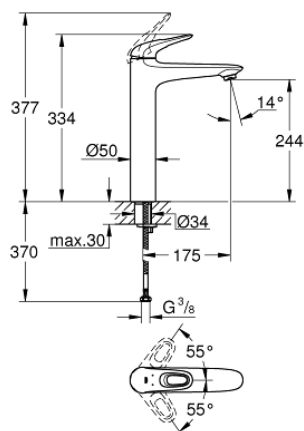

23 570 LS3 EUROSTYLE JEDNORUČNA BATERIJA ZA UMIVAONIK 1/2" XL-SIZE

PRODUCT DESCRIPTION

- Colour: moon white/chrome
- instalacija na 1 otvor
- metalna ručica sa omčom
- za samostojeće umivaonike
- GROHE SilkMove 35 mm keramički mešač
- sa limitatorom temperature
- GROHE LongLife premaz
- AquaCalibrator
- maximum flow rate (at 3 bar): 5 l/min
- FastFixation rapid installation system
- glatko telo
- fleksibilna spojna creva

23 570 LS3 EUROSTYLE JEDNORUČNA BATERIJA ZA UMIVAONIK 1/2" XL-SIZE

SPARE PARTS, janyap 2015 – now

- 1: Ručica (Spare part-nr. 46938LS0)
- 2: Poklopac (Spare part-nr. 46492000)
- 3: Spojni navoj (Spare part-nr. 46460000)
- 4: Mešač (Spare part-nr. 46374000)
- 5: Regulator mlaza (Spare part-nr. 46837000)
- 6: Pribor za učvršćivanje (Spare part-nr. 46671000)
- 7: Gedor ključ (Spare part-nr. 19332000)*
- 8: Instalacioni ključ (Spare part-nr. 19017000)*