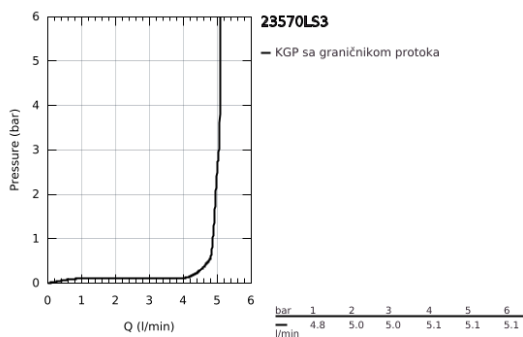

## 23 570 LS3 EUROSTYLE JEDNORUČNA BATERIJA ZA UMIVAONIK 1/2" XL-SIZE

### PRODUCT DESCRIPTION

- Colour: moon white/chrome
- instalacija na 1 otvor
- metalna ručica sa omčom
- za samostojeće umivaonike
- GROHE SilkMove 35 mm keramički mešač
- sa limitatorom temperature
- GROHE LongLife premaz
- GROHE EcoJoy tehnologija za manju potrošnju vode i savršen protok
- maximum flow rate (at 3 bar): 5 l/min
- GROHE FastFixation rapid installation system
- glatko telo
- fleksibilna spojna creva