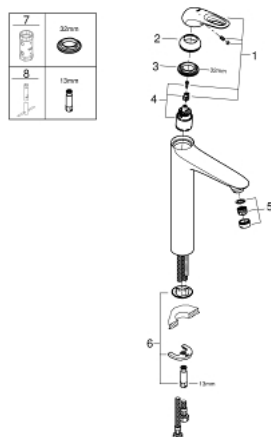

23 570 003 EUROSTYLE JEDNORUČNA BATERIJA ZA UMIVAONIK 1/2" XL-SIZE

PRODUCT DESCRIPTION

- Colour: chrome
- instalacija na 1 otvor
- metalna ručica sa omčom
- za samostojeće umivaonike
- GROHE SilkMove 35 mm keramički mešač
- sa limitatorom temperature
- GROHE LongLife premaz
- GROHE EcoJoy tehnologija za manju potrošnju vode i savršen protok
- maximum flow rate (at 3 bar): 5 l/min
- GROHE FastFixation rapid installation system
- glatko telo
- fleksibilna spojna creva

23 570 003 **EUROSTYLE JEDNORUČNA BATERIJA ZA UMIVAONIK 1/2"**
XL-SIZE

SPARE PARTS, janyap 2015 – now

- 1: Ručica (Spare part-nr. 46938000)
- 2: Poklopac (Spare part-nr. 46492000)
- 3: Spojni navoj (Spare part-nr. 46460000)
- 4: Mešač (Spare part-nr. 46374000)
- 5: Regulator mlaza (Spare part-nr. 46837000)
- 6: Pribor za učvršćivanje (Spare part-nr. 46671000)
- 7: Gedor ključ (Spare part-nr. 19332000)*
- 8: Instalacioni ključ (Spare part-nr. 19017000)*