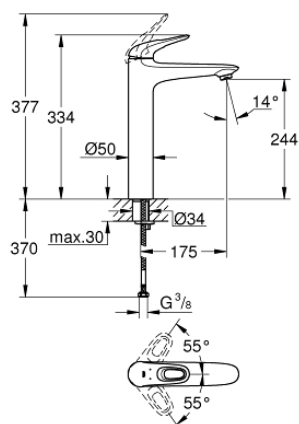

23 570 003 EUROSTYLE JEDNORUČNA BATERIJA ZA UMIVAONIK 1/2" XL-SIZE

PRODUCT DESCRIPTION

- Colour: chrome
- instalacija na 1 otvor
- metalna ručica sa omčom
- za samostojeće umivaonike
- GROHE SilkMove 35 mm keramički mešač
- sa limitatorom temperature
- GROHE LongLife premaz
- GROHE EcoJoy tehnologija za manju potrošnju vode i savršen protok
- maximum flow rate (at 3 bar): 5 l/min
- GROHE FastFixation rapid installation system
- glatko telo
- fleksibilna spojna creva

23 570 003 **EUROSTYLE JEDNORUČNA BATERIJA ZA UMIVAONIK 1/2"**
XL-SIZE

SPARE PARTS, janyap 2015 – now

- 1: Ručica (Spare part-nr. 46938000)
- 2: Poklopac (Spare part-nr. 46492000)
- 3: Spojni navoj (Spare part-nr. 46460000)
- 4: Mešač (Spare part-nr. 46374000)
- 5: Regulator mlaza (Spare part-nr. 46837000)
- 6: Pribor za učvršćivanje (Spare part-nr. 46671000)
- 7: Gedor ključ (Spare part-nr. 19332000)*
- 8: Instalacioni ključ (Spare part-nr. 19017000)*