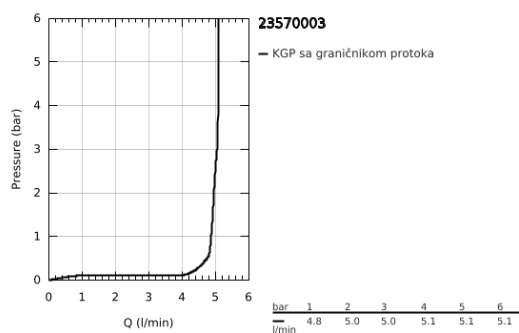

23 570 003 EUROSTYLE JEDNORUČNA BATERIJA ZA UMIVAONIK 1/2" XL-SIZE

PRODUCT DESCRIPTION

- Colour: chrome
- instalacija na 1 otvor
- metalna ručica sa omčom
- za samostojeće umivaonike
- GROHE SilkMove 35 mm keramički mešač
- sa limitatorom temperature
- GROHE LongLife premaz
- GROHE EcoJoy tehnologija za manju potrošnju vode i savršen protok
- maximum flow rate (at 3 bar): 5 l/min
- GROHE FastFixation rapid installation system
- glatko telo
- fleksibilna spojna creva