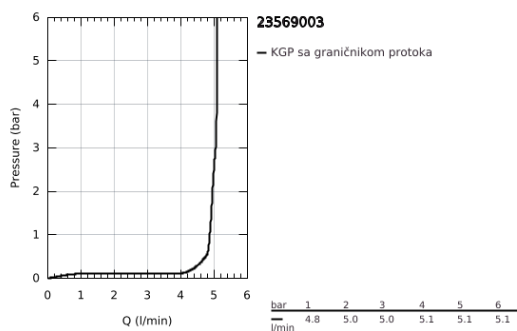

23 569 003 EUROSTYLE JEDNORUČNA BATERIJA ZA LAVABO 1/2" L-VELIČINA

PRODUCT DESCRIPTION

- Colour: chrome
- instalacija na 1 otvor
- metalna ručica sa omčom
- GROHE SilkMove keramički mešač 28 mm
- sa limitatorom temperature
- GROHE LongLife premaz
- AquaCalibrator
- maximum flow rate (at 3 bar): 5 l/min
- FastFixation rapid installation system
- rotaciona izlivna cev
- područje rotacije 360°
- automatski gornji deo za sifon 1 1/4"
- fleksibilna spojna creva

23 569 003 EUROSTYLE JEDNORUČNA BATERIJA ZA LAVABO 1/2" L-VELIČINA

SPARE PARTS, jyh 2019 – now

- 1: Ručica (Spare part-nr. 46942000)
 - 2: Prsten armature (Spare part-nr. 46715000)
 - 3: Mešač (Spare part-nr. 46580000)
 - 4: Perlator (Spare part-nr. 48159000)
 - 5: Automatska šipka (Spare part-nr. 46739000)
 - 6: Pribor za učvršćivanje (Spare part-nr. 46671000)
 - 7: Set za odliv otpadne vode 1 1/4" (Spare part-nr. 28910000)
 - 7.1: Utikač (Spare part-nr. 07182000)
 - 7.2: Noseća osovina (Spare part-nr. 07052000)
 - 8: Noseća osovina (Spare part-nr. 07341000)*
 - 9: Instalacioni ključ (Spare part-nr. 19017000)*
- * Optional accessories