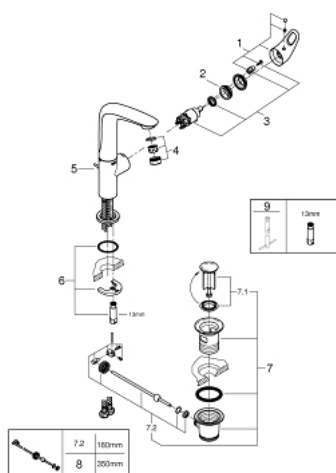

23 569 003 EUROSTYLE JEDNORUČNA BATERIJA ZA LAVABO 1/2" L-VELIČINA

PRODUCT DESCRIPTION

- Colour: chrome
- instalacija na 1 otvor
- metalna ručica sa omčom
- GROHE SilkMove keramički mešač 28 mm
- sa limitatorom temperature
- GROHE LongLife premaz
- GROHE EcoJoy tehnologija za manju potrošnju vode i savršen protok
- maximum flow rate (at 3 bar): 5 l/min
- GROHE FastFixation rapid installation system
- rotaciona izlivna cev
- područje rotacije 360°
- automatski gornji deo za sifon 1 1/4"
- fleksibilna spojna creva

23 569 003 EUROSTYLE JEDNORUČNA BATERIJA ZA LAVABO 1/2" L-VELIČINA

SPARE PARTS, jyh 2019 – now

- 1: Ručica (Spare part-nr. 46942000)
 - 2: Prsten armature (Spare part-nr. 46715000)
 - 3: Mešač (Spare part-nr. 46580000)
 - 4: Perlator (Spare part-nr. 48159000)
 - 5: Automatska šipka (Spare part-nr. 46739000)
 - 6: Pribor za učvršćivanje (Spare part-nr. 46671000)
 - 7: Set za odliv otpadne vode 1 1/4" (Spare part-nr. 28910000)
 - 7.1: Utikač (Spare part-nr. 07182000)
 - 7.2: Noseća osovina (Spare part-nr. 07052000)
 - 8: Noseća osovina (Spare part-nr. 07341000)*
 - 9: Instalacioni ključ (Spare part-nr. 19017000)*
- * Optional accessories