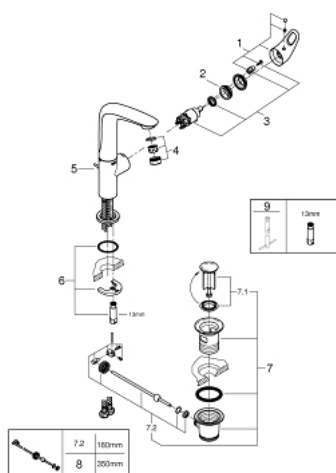

23 569 003 EUROSTYLE JEDNORUČNA BATERIJA ZA LAVABO 1/2" L-VELIČINA

PRODUCT DESCRIPTION

- Colour: chrome
- instalacija na 1 otvor
- metalna ručica sa omčom
- GROHE SilkMove keramički mešač 28 mm
- sa limitatorom temperature
- GROHE LongLife premaz
- AquaCalibrator
- maximum flow rate (at 3 bar): 5 l/min
- FastFixation rapid installation system
- rotaciona izlivna cev
- područje rotacije 360°
- automatski gornji deo za sifon 1 1/4"
- fleksibilna spojna creva

23 569 003 EUROSTYLE JEDNORUČNA BATERIJA ZA LAVABO 1/2" L-VELIČINA

SPARE PARTS, jyh 2019 – now

- 1: Ručica (Spare part-nr. 46942000)
 - 2: Prsten armature (Spare part-nr. 46715000)
 - 3: Mešač (Spare part-nr. 46580000)
 - 4: Perlator (Spare part-nr. 48159000)
 - 5: Automatska šipka (Spare part-nr. 46739000)
 - 6: Pribor za učvršćivanje (Spare part-nr. 46671000)
 - 7: Set za odliv otpadne vode 1 1/4" (Spare part-nr. 28910000)
 - 7.1: Utikač (Spare part-nr. 07182000)
 - 7.2: Noseća osovina (Spare part-nr. 07052000)
 - 8: Noseća osovina (Spare part-nr. 07341000)*
 - 9: Instalacioni ključ (Spare part-nr. 19017000)*
- * Optional accessories