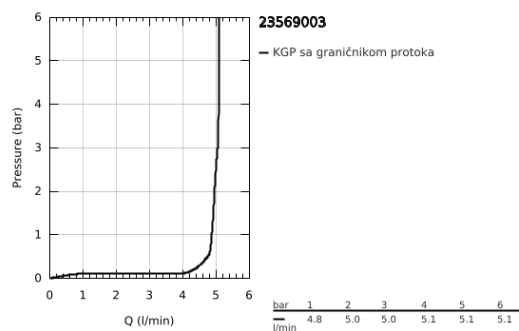

23 569 003 EUROSTYLE JEDNORUČNA BATERIJA ZA LAVABO 1/2" L-VELIČINA

PRODUCT DESCRIPTION

- Colour: chrome
- instalacija na 1 otvor
- metalna ručica sa omčom
- GROHE SilkMove keramički mešač 28 mm
- sa limitatorom temperature
- GROHE LongLife premaz
- GROHE EcoJoy tehnologija za manju potrošnju vode i savršen protok
- maximum flow rate (at 3 bar): 5 l/min
- GROHE FastFixation rapid installation system
- rotaciona izlivna cev
- područje rotacije 360°
- automatski gornji deo za sifon 1 1/4"
- fleksibilna spojna creva

23 569 003 EUROSTYLE JEDNORUČNA BATERIJA ZA LAVABO 1/2" L-VELIČINA

SPARE PARTS, jyh 2019 – now

- 1: Ručica (Spare part-nr. 46942000)
 - 2: Prsten armature (Spare part-nr. 46715000)
 - 3: Mešač (Spare part-nr. 46580000)
 - 4: Perlator (Spare part-nr. 48159000)
 - 5: Automatska šipka (Spare part-nr. 46739000)
 - 6: Pribor za učvršćivanje (Spare part-nr. 46671000)
 - 7: Set za odliv otpadne vode 1 1/4" (Spare part-nr. 28910000)
 - 7.1: Utikač (Spare part-nr. 07182000)
 - 7.2: Noseća osovina (Spare part-nr. 07052000)
 - 8: Noseća osovina (Spare part-nr. 07341000)*
 - 9: Instalacioni ključ (Spare part-nr. 19017000)*
- * Optional accessories