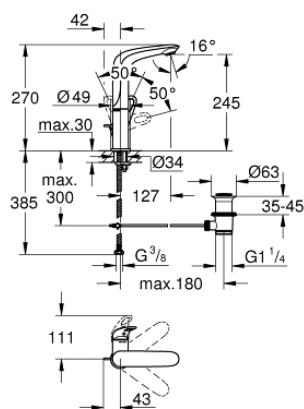

23 569 003 EUROSTYLE JEDNORUČNA BATERIJA ZA LAVABO 1/2" L-VELIČINA

PRODUCT DESCRIPTION

- Colour: chrome
- instalacija na 1 otvor
- metalna ručica sa omčom
- GROHE SilkMove keramički mešač 28 mm
- sa limitatorom temperature
- GROHE LongLife premaz
- GROHE EcoJoy tehnologija za manju potrošnju vode i savršen protok
- maximum flow rate (at 3 bar): 5 l/min
- GROHE FastFixation rapid installation system
- rotaciona izlivna cev
- područje rotacije 360°
- automatski gornji deo za sifon 1 1/4"
- fleksibilna spojna creva

23 569 003 EUROSTYLE JEDNORUČNA BATERIJA ZA LAVABO 1/2" L-VELIČINA

SPARE PARTS, jyh 2019 – now

- 1: Ručica (Spare part-nr. 46942000)
 - 2: Prsten armature (Spare part-nr. 46715000)
 - 3: Mešač (Spare part-nr. 46580000)
 - 4: Perlator (Spare part-nr. 48159000)
 - 5: Automatska šipka (Spare part-nr. 46739000)
 - 6: Pribor za učvršćivanje (Spare part-nr. 46671000)
 - 7: Set za odliv otpadne vode 1 1/4" (Spare part-nr. 28910000)
 - 7.1: Utikač (Spare part-nr. 07182000)
 - 7.2: Noseća osovina (Spare part-nr. 07052000)
 - 8: Noseća osovina (Spare part-nr. 07341000)*
 - 9: Instalacioni ključ (Spare part-nr. 19017000)*
- * Optional accessories