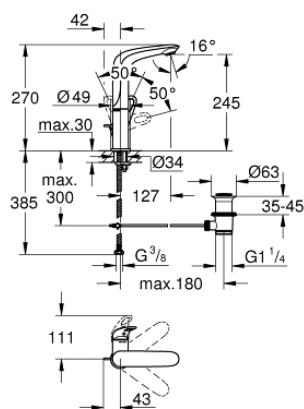

23 569 003 EUROSTYLE JEDNORUČNA BATERIJA ZA LAVABO 1/2" L-VELIČINA

PRODUCT DESCRIPTION

- Colour: chrome
- instalacija na 1 otvor
- metalna ručica sa omčom
- GROHE SilkMove keramički mešač 28 mm
- sa limitatorom temperature
- GROHE LongLife premaz
- AquaCalibrator
- maximum flow rate (at 3 bar): 5 l/min
- FastFixation rapid installation system
- rotaciona izlivna cev
- područje rotacije 360°
- automatski gornji deo za sifon 1 1/4"
- fleksibilna spojna creva

23 569 003 EUROSTYLE JEDNORUČNA BATERIJA ZA LAVABO 1/2" L-VELIČINA

SPARE PARTS, jyh 2019 – now

- 1: Ručica (Spare part-nr. 46942000)
 - 2: Prsten armature (Spare part-nr. 46715000)
 - 3: Mešač (Spare part-nr. 46580000)
 - 4: Perlator (Spare part-nr. 48159000)
 - 5: Automatska šipka (Spare part-nr. 46739000)
 - 6: Pribor za učvršćivanje (Spare part-nr. 46671000)
 - 7: Set za odliv otpadne vode 1 1/4" (Spare part-nr. 28910000)
 - 7.1: Utikač (Spare part-nr. 07182000)
 - 7.2: Noseća osovina (Spare part-nr. 07052000)
 - 8: Noseća osovina (Spare part-nr. 07341000)*
 - 9: Instalacioni ključ (Spare part-nr. 19017000)*
- * Optional accessories