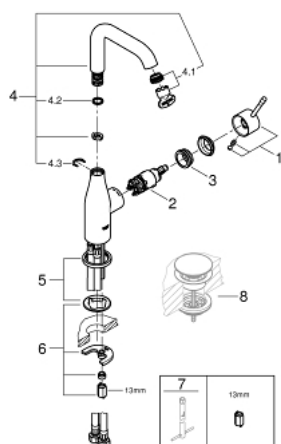

23 541 001 ESSENCE JEDNORUČNA BATERIJA ZA LAVABO 1/2" L-VELIČINA

PRODUCT DESCRIPTION

- Colour: chrome
- instalacija na 1 otvor
- metalna ručica
- GROHE SilkMove keramički mešač 28 mm
- sa limitatorom temperature
- GROHE LongLife premaz
- GROHE EcoJoy perlator 5.7 l/min
- GROHE AquaGuide podesivi perlator
- GROHE FastFixation Plus instalacijski sistem
- rotaciona izlivna cev sa perlatorom i sa stop limitatorom
- glatko telo
- fleksibilna spojna creva
- min. preporučeni pritisak 1.0 bar

23 541 001 ESSENCE JEDNORUČNA BATERIJA ZA LAVABO 1/2" L-VELIČINA

SPARE PARTS, феврыар 2022 – now

- 1: Ručica (Spare part-nr. 46919000)
 - 2: Mešač (Spare part-nr. 46580000)
 - 3: screw ring (Spare part-nr. 48591000)
 - 4: Izlivna cev (Spare part-nr. 13374000)
 - 4.1: Perlator (Spare part-nr. 48270000)
 - 4.2: O-prsten (Spare part-nr. 0128500M)
 - 4.3: Sigurnosni prsten (Spare part-nr. 4826600M)
 - 5: Rozeta (Spare part-nr. 48603000)
 - 6: Pribor za učvršćivanje (Spare part-nr. 46645000)
 - 7: Instalacioni ključ (Spare part-nr. 19017000)*
 - 8: Waste set with push-open plug (Spare part-nr. 65807000)*
- * Optional accessories