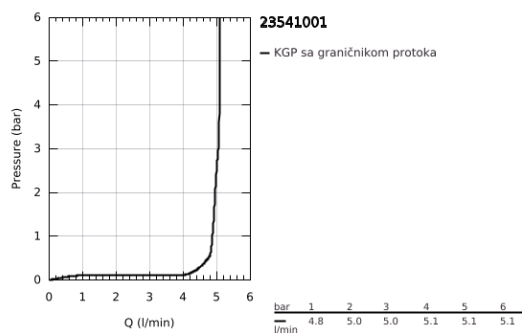

23 541 001 ESSENCE JEDNORUČNA BATERIJA ZA LAVABO 1/2" L-VELIČINA

PRODUCT DESCRIPTION

- Colour: chrome
- instalacija na 1 otvor
- metalna ručica
- GROHE SilkMove keramički mešač 28 mm
- sa limitatorom temperature
- GROHE LongLife premaz
- GROHE EcoJoy perlator 5.7 l/min
- GROHE AquaGuide podesivi perlator
- GROHE FastFixation Plus instalacijski sistem
- rotaciona izlivna cev sa perlatorom i sa stop limitatorom
- glatko telo
- fleksibilna spojna creva
- min. preporučeni pritisak 1.0 bar

23 541 001 ESSENCE JEDNORUČNA BATERIJA ZA LAVABO 1/2" L-VELIČINA

SPARE PARTS, феврыар 2022 – now

- 1: Ručica (Spare part-nr. 46919000)
 - 2: Mešač (Spare part-nr. 46580000)
 - 3: screw ring (Spare part-nr. 48591000)
 - 4: Izlivna cev (Spare part-nr. 13374000)
 - 4.1: Perlator (Spare part-nr. 48270000)
 - 4.2: O-prsten (Spare part-nr. 0128500M)
 - 4.3: Sigurnosni prsten (Spare part-nr. 4826600M)
 - 5: Rozeta (Spare part-nr. 48603000)
 - 6: Pribor za učvršćivanje (Spare part-nr. 46645000)
 - 7: Instalacioni ključ (Spare part-nr. 19017000)*
 - 8: Waste set with push-open plug (Spare part-nr. 65807000)*
- * Optional accessories