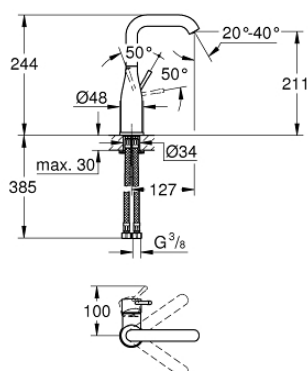

23 541 001 ESSENCE JEDNORUČNA BATERIJA ZA LAVABO 1/2" L-VELIČINA

PRODUCT DESCRIPTION

- Colour: chrome
- instalacija na 1 otvor
- metalna ručica
- GROHE SilkMove keramički mešač 28 mm
- sa limitatorom temperature
- GROHE LongLife premaz
- GROHE EcoJoy perlator 5.7 l/min
- GROHE AquaGuide podesivi perlator
- GROHE FastFixation Plus instalacijski sistem
- rotaciona izlivna cev sa perlatorom i sa stop limitatorom
- glatko telo
- fleksibilna spojna creva
- min. preporučeni pritisak 1.0 bar

23 541 001 ESSENCE JEDNORUČNA BATERIJA ZA LAVABO 1/2" L-VELIČINA

SPARE PARTS, феврыар 2022 – now

- 1: Ručica (Spare part-nr. 46919000)
 - 2: Mešač (Spare part-nr. 46580000)
 - 3: screw ring (Spare part-nr. 48591000)
 - 4: Izlivna cev (Spare part-nr. 13374000)
 - 4.1: Perlator (Spare part-nr. 48270000)
 - 4.2: O-prsten (Spare part-nr. 0128500M)
 - 4.3: Sigurnosni prsten (Spare part-nr. 4826600M)
 - 5: Rozeta (Spare part-nr. 48603000)
 - 6: Pribor za učvršćivanje (Spare part-nr. 46645000)
 - 7: Instalacioni ključ (Spare part-nr. 19017000)*
 - 8: Waste set with push-open plug (Spare part-nr. 65807000)*
- * Optional accessories