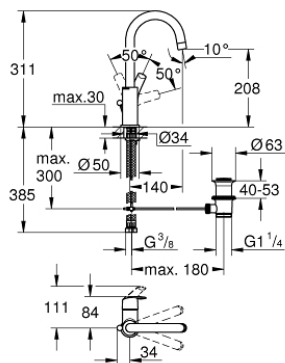

23 537 002 EUROSART JEDNORUČNA BATERIJA ZA LAVABO 1/2" L-VELIČINA

PRODUCT DESCRIPTION

- Colour: chrome
- instalacija na 1 otvor
- metalna ručica
- GROHE SilkMove keramički mešač 28 mm
- sa limitatorom temperature
- GROHE LongLife premaz
- GROHE EcoJoy tehnologija za manju potrošnju vode i savršen protok
- maximum flow rate (at 3 bar): 5 l/min
- GROHE FastFixation rapid installation system
- cevasta izlivna cev, područje rotacije 360°
- automatski gornji deo za sifon 1 1/4"
- fleksibilna spojna creva

23 537 002 EUROSART JEDNORUČNA BATERIJA ZA LAVABO 1/2" L-VELIČINA

SPARE PARTS, janyap 2019 – now

- 1: Ručica (Spare part-nr. 46900000)
 - 2: Prsten armature (Spare part-nr. 46715000)
 - 3: Mešač (Spare part-nr. 46580000)
 - 4: Izlivna cev (Spare part-nr. 13368000)
 - 4.1: Sigurnosni prsten (Spare part-nr. 4825700M)
 - 4.2: Perlator (Spare part-nr. 13967000)
 - 5: Automatska šipka (Spare part-nr. 06329000)
 - 6: Pribor za učvršćivanje (Spare part-nr. 46249000)
 - 7: Set za odliv otpadne vode 1 1/4" (Spare part-nr. 28910000)
 - 7.1: Utikač (Spare part-nr. 07182000)
 - 7.2: Noseća osovina (Spare part-nr. 07052000)
 - 8: Instalacioni ključ (Spare part-nr. 19017000)*
 - 9: Noseća osovina (Spare part-nr. 07341000)*
- * Optional accessories