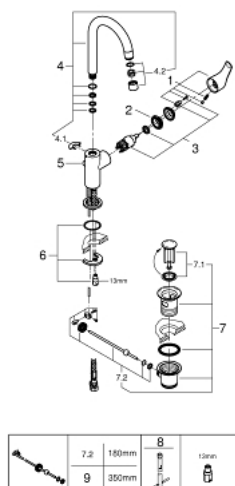

23 537 002 EUROSART JEDNORUČNA BATERIJA ZA LAVABO 1/2" L-VELIČINA

PRODUCT DESCRIPTION

- Colour: chrome
- instalacija na 1 otvor
- metalna ručica
- GROHE SilkMove keramički mešač 28 mm
- sa limitatorom temperature
- GROHE LongLife premaz
- GROHE EcoJoy tehnologija za manju potrošnju vode i savršen protok
- maximum flow rate (at 3 bar): 5 l/min
- GROHE FastFixation rapid installation system
- cevasta izlivna cev, područje rotacije 360°
- automatski gornji deo za sifon 1 1/4"
- fleksibilna spojna creva

23 537 002 EUROSART JEDNORUČNA BATERIJA ZA LAVABO 1/2" L-VELIČINA

SPARE PARTS, janyap 2019 – now

- 1: Ručica (Spare part-nr. 46900000)
 - 2: Prsten armature (Spare part-nr. 46715000)
 - 3: Mešač (Spare part-nr. 46580000)
 - 4: Izlivna cev (Spare part-nr. 13368000)
 - 4.1: Sigurnosni prsten (Spare part-nr. 4825700M)
 - 4.2: Perlator (Spare part-nr. 13967000)
 - 5: Automatska šipka (Spare part-nr. 06329000)
 - 6: Pribor za učvršćivanje (Spare part-nr. 46249000)
 - 7: Set za odliv otpadne vode 1 1/4" (Spare part-nr. 28910000)
 - 7.1: Utikač (Spare part-nr. 07182000)
 - 7.2: Noseća osovina (Spare part-nr. 07052000)
 - 8: Instalacioni ključ (Spare part-nr. 19017000)*
 - 9: Noseća osovina (Spare part-nr. 07341000)*
- * Optional accessories