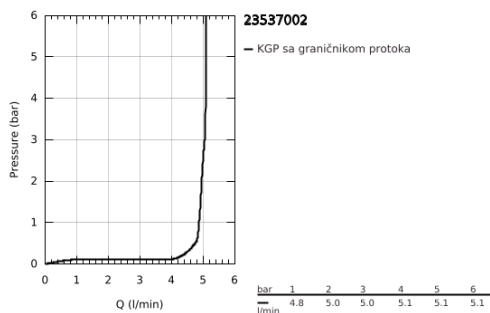

23 537 002 EUROSART JEDNORUČNA BATERIJA ZA LAVABO 1/2" L-VELIČINA

PRODUCT DESCRIPTION

- Colour: chrome
- instalacija na 1 otvor
- metalna ručica
- GROHE SilkMove keramički mešač 28 mm
- sa limitatorom temperature
- GROHE LongLife premaz
- GROHE EcoJoy tehnologija za manju potrošnju vode i savršen protok
- maximum flow rate (at 3 bar): 5 l/min
- GROHE FastFixation rapid installation system
- cevasta izlivna cev, područje rotacije 360°
- automatski gornji deo za sifon 1 1/4"
- fleksibilna spojna creva

23 537 002 EUROSART JEDNORUČNA BATERIJA ZA LAVABO 1/2" L-VELIČINA

SPARE PARTS, janyap 2019 – now

- 1: Ručica (Spare part-nr. 46900000)
 - 2: Prsten armature (Spare part-nr. 46715000)
 - 3: Mešač (Spare part-nr. 46580000)
 - 4: Izlivna cev (Spare part-nr. 13368000)
 - 4.1: Sigurnosni prsten (Spare part-nr. 4825700M)
 - 4.2: Perlator (Spare part-nr. 13967000)
 - 5: Automatska šipka (Spare part-nr. 06329000)
 - 6: Pribor za učvršćivanje (Spare part-nr. 46249000)
 - 7: Set za odliv otpadne vode 1 1/4" (Spare part-nr. 28910000)
 - 7.1: Utikač (Spare part-nr. 07182000)
 - 7.2: Noseća osovina (Spare part-nr. 07052000)
 - 8: Instalacioni ključ (Spare part-nr. 19017000)*
 - 9: Noseća osovina (Spare part-nr. 07341000)*
- * Optional accessories