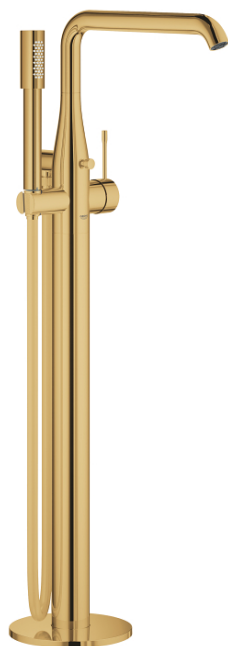

23 491 GL1 ESSENCE SINGLE-LEVER BATH MIXER 1/2" FLOOR MOUNTED

PRODUCT DESCRIPTION

- Colour: cool sunrise
- set za završnu instalaciju za 45 984
- bez ugradnog seta
- GROHE SilkMove 35 mm keramički mešač
- sa limitatorom temperature
- GROHE LongLife premaz
- automatski prebacivač: kada/tuš
- rotaciona izlivna cev sa perlatorom i sa stop limitatorom
- projection 277 mm
- integrisani nepovratni ventil u izlazu za tuš 1/2"
- sa držačem za tuš
- metal stick hand shower
- Silverflex crevo za tuš 1250 mm (28 362)
- zaštićeno protiv povrata vode
- min. preporučeni pritisak 1.0 bar