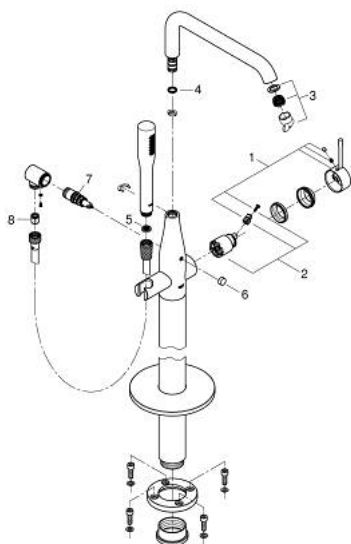

23 491 DC1 ESSENCE SINGLE-LEVER BATH MIXER 1/2" FLOOR MOUNTED

PRODUCT DESCRIPTION

- Colour: supersteel
- set za završnu instalaciju za 45 984
- bez ugradnog seta
- GROHE SilkMove 35 mm keramički mešač
- sa limitatorom temperature
- GROHE LongLife premaz
- automatski prebacivač: kada/tuš
- rotaciona izlivna cev sa perlatorom i sa stop limitatorom
- projection 277 mm
- integrisani nepovratni ventil u izlazu za tuš 1/2"
- sa držačem za tuš
- metal stick hand shower
- Silverflex crevo za tuš 1250 mm (28 362)
- zaštićeno protiv povrata vode
- min. preporučeni pritisak 1.0 bar

23 491 DC1 ESSENCE SINGLE-LEVER BATH MIXER 1/2" FLOOR MOUNTED

SPARE PARTS, јануар 2016 – now

- 1: Ručica (Spare part-nr. 46916DC0)
- 2: Mešač (Spare part-nr. 46374000)
- 3: Perlator (Spare part-nr. 13926000)
- 4: O-prsten (Spare part-nr. 0128500M)
- 5: Filter za nečistoću (Spare part-nr. 0700200M)
- 6: Aktivaciono dugme prebacivača (Spare part-nr. 64989DC0)
- 7: Prebacivač (Spare part-nr. 65655DC0)
- 8: Nepovratni ventil (Spare part-nr. 08565000)