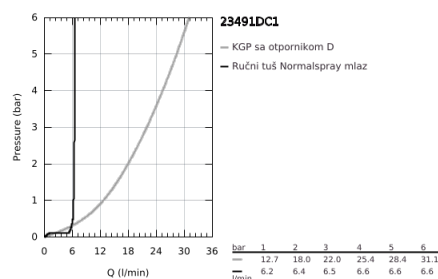

23 491 DC1 ESSENCE SINGLE-LEVER BATH MIXER 1/2" FLOOR MOUNTED

PRODUCT DESCRIPTION

- Colour: supersteel
- set za završnu instalaciju za 45 984
- bez ugradnog seta
- GROHE SilkMove 35 mm keramički mešač
- sa limitatorom temperature
- GROHE LongLife premaz
- automatski prebacivač: kada/tuš
- rotaciona izlivna cev sa perlatorom i sa stop limitatorom
- projection 277 mm
- integrisani nepovratni ventil u izlazu za tuš 1/2"
- sa držačem za tuš
- metal stick hand shower
- Silverflex crevo za tuš 1250 mm (28 362)
- zaštićeno protiv povrata vode
- min. preporučeni pritisak 1.0 bar

23 491 DC1 ESSENCE SINGLE-LEVER BATH MIXER 1/2" FLOOR MOUNTED

SPARE PARTS, јануар 2016 – now

- 1: Ručica (Spare part-nr. 46916DC0)
- 2: Mešač (Spare part-nr. 46374000)
- 3: Perlator (Spare part-nr. 13926000)
- 4: O-prsten (Spare part-nr. 0128500M)
- 5: Filter za nečistoću (Spare part-nr. 0700200M)
- 6: Aktivaciono dugme prebacivača (Spare part-nr. 64989DC0)
- 7: Prebacivač (Spare part-nr. 65655DC0)
- 8: Nepovratni ventil (Spare part-nr. 08565000)