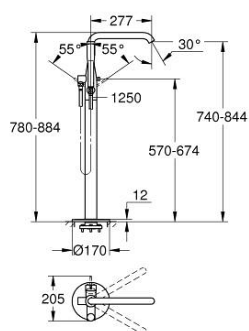

23 491 DC1 ESSENCE SINGLE-LEVER BATH MIXER 1/2" FLOOR MOUNTED

PRODUCT DESCRIPTION

- Colour: supersteel
- set za završnu instalaciju za 45 984
- bez ugradnog seta
- GROHE SilkMove 35 mm keramički mešač
- sa limitatorom temperature
- GROHE LongLife premaz
- automatski prebacivač: kada/tuš
- rotaciona izlivna cev sa perlatorom i sa stop limitatorom
- projection 277 mm
- integrisani nepovratni ventil u izlazu za tuš 1/2"
- sa držačem za tuš
- metal stick hand shower
- Silverflex crevo za tuš 1250 mm (28 362)
- zaštićeno protiv povrata vode
- min. preporučeni pritisak 1.0 bar

23 491 DC1 ESSENCE SINGLE-LEVER BATH MIXER 1/2" FLOOR MOUNTED

SPARE PARTS, јануар 2016 – now

- 1: Ručica (Spare part-nr. 46916DC0)
- 2: Mešač (Spare part-nr. 46374000)
- 3: Perlator (Spare part-nr. 13926000)
- 4: O-prsten (Spare part-nr. 0128500M)
- 5: Filter za nečistoću (Spare part-nr. 0700200M)
- 6: Aktivaciono dugme prebacivača (Spare part-nr. 64989DC0)
- 7: Prebacivač (Spare part-nr. 65655DC0)
- 8: Nepovratni ventil (Spare part-nr. 08565000)