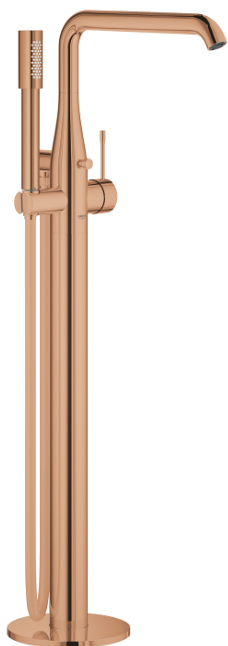

23 491 DA1 ESSENCE SINGLE-LEVER BATH MIXER 1/2" FLOOR MOUNTED

PRODUCT DESCRIPTION

- Colour: warm sunset
- set za završnu instalaciju za 45 984
- bez ugradnog seta
- GROHE SilkMove 35 mm keramički mešač
- sa limitatorom temperature
- GROHE LongLife premaz
- automatski prebacivač: kada/tuš
- rotaciona izlivna cev sa perlatorom i sa stop limitatorom
- projection 277 mm
- integrisani nepovratni ventil u izlazu za tuš 1/2"
- sa držačem za tuš
- metal stick hand shower
- Silverflex crevo za tuš 1250 mm (28 362)
- zaštićeno protiv povrata vode
- min. preporučeni pritisak 1.0 bar