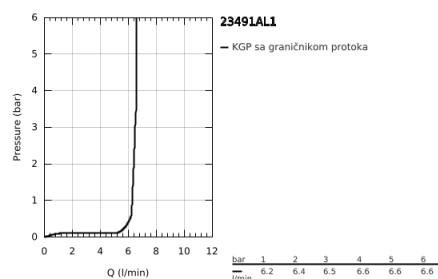

23 491 AL1 ESSENCE SINGLE-LEVER BATH MIXER 1/2" FLOOR MOUNTED

PRODUCT DESCRIPTION

- Colour: brushed hard graphite
- set za završnu instalaciju za 45 984
- bez ugradnog seta
- GROHE SilkMove 35 mm keramički mešač
- sa limitatorom temperature
- GROHE LongLife premaz
- automatski prebacivač: kada/tuš
- rotaciona izlivna cev sa perlatorom i sa stop limitatorom
- projection 277 mm
- integrisani nepovratni ventil u izlazu za tuš 1/2"
- sa držačem za tuš
- metal stick hand shower
- Silverflex crevo za tuš 1250 mm (28 362)
- zaštićeno protiv povrata vode
- min. preporučeni pritisak 1.0 bar

23 491 AL1 ESSENCE SINGLE-LEVER BATH MIXER 1/2" FLOOR MOUNTED

SPARE PARTS, јул 2016 – now

- 1: Ručica (Spare part-nr. 46916AL0)
- 2: Mešač (Spare part-nr. 46374000)
- 3: Perlator (Spare part-nr. 13926000)
- 4: O-prsten (Spare part-nr. 0128500M)
- 5: Filter za nečistoću (Spare part-nr. 0700200M)
- 6: Aktivaciono dugme prebacivača (Spare part-nr. 64989AL0)
- 7: Prebacivač (Spare part-nr. 65655AL0)
- 8: Nepovratni ventil (Spare part-nr. 08565000)