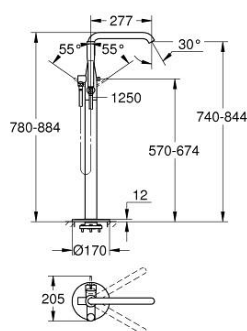

23 491 AL1 ESSENCE SINGLE-LEVER BATH MIXER 1/2" FLOOR MOUNTED

PRODUCT DESCRIPTION

- Colour: brushed hard graphite
- set za završnu instalaciju za 45 984
- bez ugradnog seta
- GROHE SilkMove 35 mm keramički mešač
- sa limitatorom temperature
- GROHE LongLife premaz
- automatski prebacivač: kada/tuš
- rotaciona izlivna cev sa perlatorom i sa stop limitatorom
- projection 277 mm
- integrisani nepovratni ventil u izlazu za tuš 1/2"
- sa držačem za tuš
- metal stick hand shower
- Silverflex crevo za tuš 1250 mm (28 362)
- zaštićeno protiv povrata vode
- min. preporučeni pritisak 1.0 bar

23 491 AL1 ESSENCE SINGLE-LEVER BATH MIXER 1/2" FLOOR MOUNTED

SPARE PARTS, јул 2016 – now

- 1: Ručica (Spare part-nr. 46916AL0)
- 2: Mešač (Spare part-nr. 46374000)
- 3: Perlator (Spare part-nr. 13926000)
- 4: O-prsten (Spare part-nr. 0128500M)
- 5: Filter za nečistoću (Spare part-nr. 0700200M)
- 6: Aktivaciono dugme prebacivača (Spare part-nr. 64989AL0)
- 7: Prebacivač (Spare part-nr. 65655AL0)
- 8: Nepovratni ventil (Spare part-nr. 08565000)