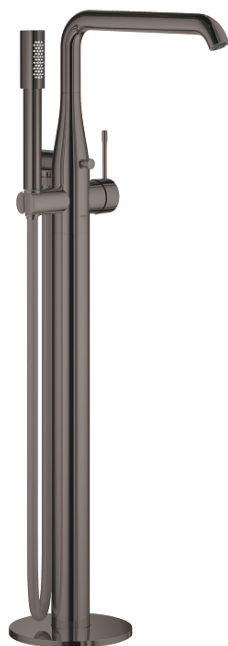

23 491 A01 ESSENCE SINGLE-LEVER BATH MIXER 1/2" FLOOR MOUNTED

PRODUCT DESCRIPTION

- Colour: hard graphite
- set za završnu instalaciju za 45 984
- bez ugradnog seta
- GROHE SilkMove 35 mm keramički mešač
- sa limitatorom temperature
- GROHE LongLife premaz
- automatski prebacivač: kada/tuš
- rotaciona izlivna cev sa perlatorom i sa stop limitatorom
- projection 277 mm
- integrisani nepovratni ventil u izlazu za tuš 1/2"
- sa držačem za tuš
- metal stick hand shower
- Silverflex crevo za tuš 1250 mm (28 362)
- zaštićeno protiv povrata vode
- min. preporučeni pritisak 1.0 bar