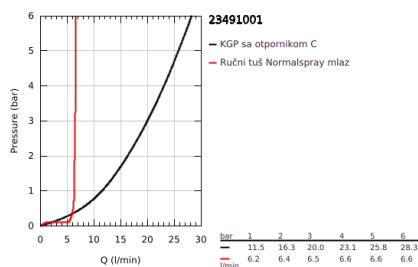

## 23 491 001 ESSENCE SINGLE-LEVER BATH MIXER 1/2" FLOOR MOUNTED

### PRODUCT DESCRIPTION

- Colour: chrome
- set za završnu instalaciju za 45 984
- bez ugradnog seta
- GROHE SilkMove 35 mm keramički mešač
- sa limitatorom temperature
- GROHE LongLife premaz
- automatski prebacivač: kada/tuš
- rotaciona izlivna cev sa perlatorom i sa stop limitatorom
- projection 277 mm
- integrisani nepovratni ventil u izlazu za tuš 1/2"
- sa držačem za tuš
- metal stick hand shower
- Silverflex crevo za tuš 1250 mm (28 362)
- zaštićeno protiv povrata vode
- min. preporučeni pritisak 1.0 bar