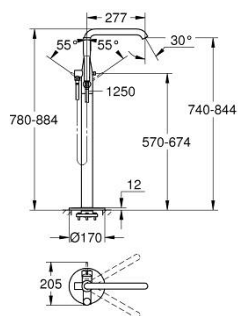

## 23 491 001 ESSENCE SINGLE-LEVER BATH MIXER 1/2" FLOOR MOUNTED

### PRODUCT DESCRIPTION

- Colour: chrome
- set za završnu instalaciju za 45 984
- bez ugradnog seta
- GROHE SilkMove 35 mm keramički mešač
- sa limitatorom temperature
- GROHE LongLife premaz
- automatski prebacivač: kada/tuš
- rotaciona izlivna cev sa perlatorom i sa stop limitatorom
- projection 277 mm
- integrisani nepovratni ventil u izlazu za tuš 1/2"
- sa držačem za tuš
- metal stick hand shower
- Silverflex crevo za tuš 1250 mm (28 362)
- zaštićeno protiv povrata vode
- min. preporučeni pritisak 1.0 bar