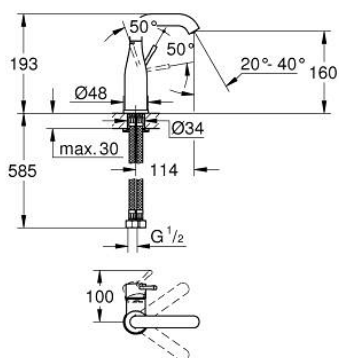

23 488 001 ESSENCE JEDNORUČNA BATERIJA ZA UMIVAONIK 1/2" M-SIZE

PRODUCT DESCRIPTION

- Colour: chrome
- instalacija na 1 otvor
- metalna ručica
- GROHE SilkMove keramički mešač 28 mm
- sa limitatorom temperature
- GROHE LongLife premaz
- GROHE EcoJoy tehnologija za manju potrošnju vode i savršen protok
- maximum flow rate (at 3 bar): 5 l/min
- GROHE FastFixation Plus instalacijski sistem
- rotaciona izlivna cev sa perlatorom i sa stop limitatorom
- glatko telo
- fleksibilna spojna creva
- DR-mesing

23 488 001 ESSENCE JEDNORUČNA BATERIJA ZA UMIVAONIK 1/2"
M-SIZE

SPARE PARTS, фебрыар 2022 – now

- 1: Ručica (Spare part-nr. 46919000)
 - 2: Mešač (Spare part-nr. 46580000)
 - 3: screw ring (Spare part-nr. 48591000)
 - 4: Izlivna cev (Spare part-nr. 13373000)
 - 4.1: Perlator (Spare part-nr. 48270000)
 - 4.2: O-prsten (Spare part-nr. 0128500M)
 - 4.3: Sigurnosni prsten (Spare part-nr. 4826600M)
 - 5: Rozeta (Spare part-nr. 48603000)
 - 6: Pribor za učvršćivanje (Spare part-nr. 46645000)
 - 7: Instalacioni ključ (Spare part-nr. 19017000)*
 - 8: Waste set with push-open plug (Spare part-nr. 65807000)*
- * Optional accessories