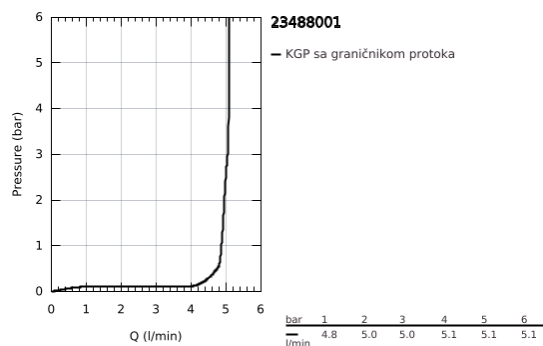

23 488 001 ESSENCE JEDNORUČNA BATERIJA ZA UMIVAONIK 1/2" M-SIZE

PRODUCT DESCRIPTION

- Colour: chrome
- instalacija na 1 otvor
- metalna ručica
- GROHE SilkMove keramički mešač 28 mm
- sa limitatorom temperature
- GROHE LongLife premaz
- GROHE EcoJoy tehnologija za manju potrošnju vode i savršen protok
- maximum flow rate (at 3 bar): 5 l/min
- GROHE FastFixation Plus instalacijski sistem
- rotaciona izlivna cev sa perlatorom i sa stop limitatorom
- glatko telo
- fleksibilna spojna creva
- DR-mesing

23 488 001 ESSENCE JEDNORUČNA BATERIJA ZA UMIVAONIK 1/2"
M-SIZE

SPARE PARTS, фебрыар 2022 – now

- 1: Ručica (Spare part-nr. 46919000)
 - 2: Mešač (Spare part-nr. 46580000)
 - 3: screw ring (Spare part-nr. 48591000)
 - 4: Izlivna cev (Spare part-nr. 13373000)
 - 4.1: Perlator (Spare part-nr. 48270000)
 - 4.2: O-prsten (Spare part-nr. 0128500M)
 - 4.3: Sigurnosni prsten (Spare part-nr. 4826600M)
 - 5: Rozeta (Spare part-nr. 48603000)
 - 6: Pribor za učvršćivanje (Spare part-nr. 46645000)
 - 7: Instalacioni ključ (Spare part-nr. 19017000)*
 - 8: Waste set with push-open plug (Spare part-nr. 65807000)*
- * Optional accessories