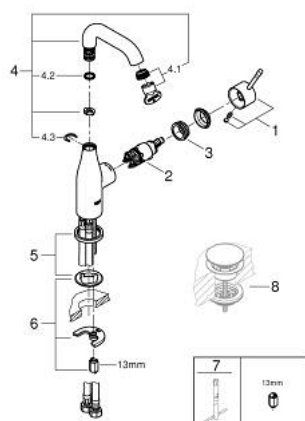

23 488 001 ESSENCE JEDNORUČNA BATERIJA ZA UMIVAONIK 1/2" M-SIZE

PRODUCT DESCRIPTION

- Colour: chrome
- instalacija na 1 otvor
- metalna ručica
- GROHE SilkMove keramički mešač 28 mm
- sa limitatorom temperature
- GROHE LongLife premaz
- GROHE EcoJoy tehnologija za manju potrošnju vode i savršen protok
- maximum flow rate (at 3 bar): 5 l/min
- GROHE FastFixation Plus instalacijski sistem
- rotaciona izlivna cev sa perlatorom i sa stop limitatorom
- glatko telo
- fleksibilna spojna creva
- DR-mesing

23 488 001 ESSENCE JEDNORUČNA BATERIJA ZA UMIVAONIK 1/2"
M-SIZE

SPARE PARTS, фебрыар 2022 – now

- 1: Ručica (Spare part-nr. 46919000)
 - 2: Mešač (Spare part-nr. 46580000)
 - 3: screw ring (Spare part-nr. 48591000)
 - 4: Izlivna cev (Spare part-nr. 13373000)
 - 4.1: Perlator (Spare part-nr. 48270000)
 - 4.2: O-prsten (Spare part-nr. 0128500M)
 - 4.3: Sigurnosni prsten (Spare part-nr. 4826600M)
 - 5: Rozeta (Spare part-nr. 48603000)
 - 6: Pribor za učvršćivanje (Spare part-nr. 46645000)
 - 7: Instalacioni ključ (Spare part-nr. 19017000)*
 - 8: Waste set with push-open plug (Spare part-nr. 65807000)*
- * Optional accessories