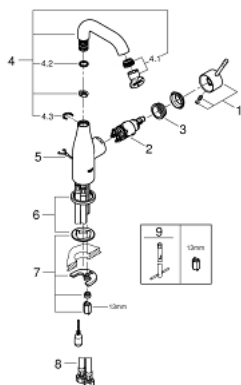

23 480 001 ESSENCE JEDNORUČNA BATERIJA ZA UMIVAONIK 1/2" M-SIZE

SPARE PARTS, фебрыар 2022 – now

- 1: Ručica (Spare part-nr. 46919000)
- 2: Mešač (Spare part-nr. 46580000)
- 3: screw ring (Spare part-nr. 48591000)
- 4: Izlivna cev (Spare part-nr. 13373000)
- 4.1: Perlator (Spare part-nr. 48270000)
- 4.2: O-prsten (Spare part-nr. 0128500M)
- 4.3: Sigurnosni prsten (Spare part-nr. 4826600M)
- 5: Lanac (Spare part-nr. 06815000)
- 6: Rozeta (Spare part-nr. 48603000)
- 7: Pribor za učvršćivanje (Spare part-nr. 46645000)
- 8: Crevo za povezivanje (Spare part-nr. 46255000)
- 9: Instalacioni ključ (Spare part-nr. 19017000)*

* Optional accessories