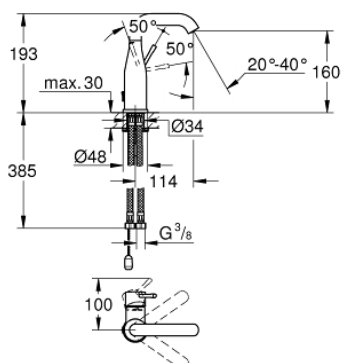

23 480 001 ESSENCE JEDNORUČNA BATERIJA ZA UMIVAONIK 1/2" M-SIZE

PRODUCT DESCRIPTION

- Colour: chrome
- instalacija na 1 otvor
- metalna ručica
- GROHE SilkMove keramički mešač 28 mm
- sa limitatorom temperature
- GROHE LongLife premaz
- perlator 5.7 l/min
- GROHE AquaGuide podesivi perlator
- GROHE FastFixation Plus instalacijski sistem
- rotaciona izlivna cev sa perlatorom i sa stop limitatorom
- lanac na izvlačenje
- fleksibilna spojna creva
- professional edition

23 480 001 ESSENCE JEDNORUČNA BATERIJA ZA UMIVAONIK 1/2"
M-SIZE

SPARE PARTS, фебрыар 2022 – now

- 1: Ručica (Spare part-nr. 46919000)
- 2: Mešač (Spare part-nr. 46580000)
- 3: screw ring (Spare part-nr. 48591000)
- 4: Izlivna cev (Spare part-nr. 13373000)
- 4.1: Perlator (Spare part-nr. 48270000)
- 4.2: O-prsten (Spare part-nr. 0128500M)
- 4.3: Sigurnosni prsten (Spare part-nr. 4826600M)
- 5: Lanac (Spare part-nr. 06815000)
- 6: Rozeta (Spare part-nr. 48603000)
- 7: Pribor za učvršćivanje (Spare part-nr. 46645000)
- 8: Crevo za povezivanje (Spare part-nr. 46255000)
- 9: Instalacioni ključ (Spare part-nr. 19017000)*