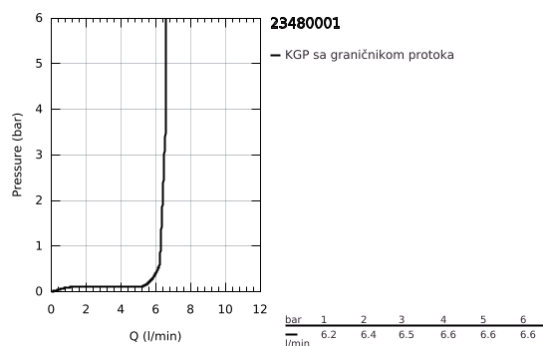

## 23 480 001 ESSENCE JEDNORUČNA BATERIJA ZA UMIVAONIK 1/2" M-SIZE

### PRODUCT DESCRIPTION

- Colour: chrome
- instalacija na 1 otvor
- metalna ručica
- GROHE SilkMove keramički mešač 28 mm
- sa limitatorom temperature
- GROHE LongLife premaz
- GROHE EcoJoy perlator 5.7 l/min
- GROHE AquaGuide podesivi perlator
- GROHE FastFixation Plus instalacijski sistem
- rotaciona izlivna cev sa perlatorom i sa stop limitatorom
- lanac na izvlačenje
- fleksibilna spojna creva
- professional edition