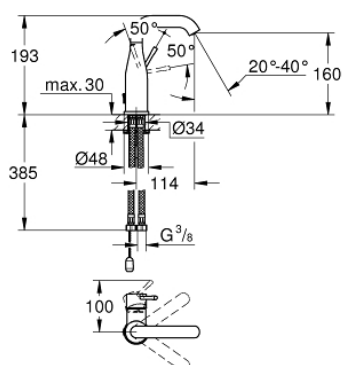

## 23 480 001 ESSENCE JEDNORUČNA BATERIJA ZA UMIVAONIK 1/2" M-SIZE

### PRODUCT DESCRIPTION

- Colour: chrome
- instalacija na 1 otvor
- metalna ručica
- GROHE SilkMove keramički mešač 28 mm
- sa limitatorom temperature
- GROHE LongLife premaz
- GROHE EcoJoy perlator 5.7 l/min
- GROHE AquaGuide podesivi perlator
- GROHE FastFixation Plus instalacijski sistem
- rotaciona izlivna cev sa perlatorom i sa stop limitatorom
- lanac na izvlačenje
- fleksibilna spojna creva
- professional edition

### SPARE PARTS, фебрыар 2022 – now

- 1: Ručica (Spare part-nr. 46919000)
- 2: Mešač (Spare part-nr. 46580000)
- 3: screw ring (Spare part-nr. 48591000)
- 4: Izlivna cev (Spare part-nr. 13373000)
- 4.1: Perlator (Spare part-nr. 48270000)
- 4.2: O-prsten (Spare part-nr. 0128500M)
- 4.3: Sigurnosni prsten (Spare part-nr. 4826600M)
- 5: Lanac (Spare part-nr. 06815000)
- 6: Rozeta (Spare part-nr. 48603000)
- 7: Pribor za učvršćivanje (Spare part-nr. 46645000)
- 8: Crevo za povezivanje (Spare part-nr. 46255000)
- 9: Instalacioni ključ (Spare part-nr. 19017000)\*