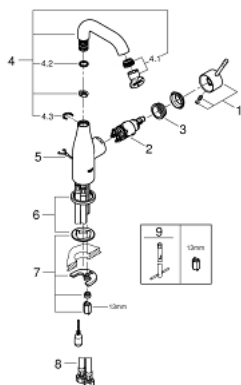

## 23 480 001 ESSENCE JEDNORUČNA BATERIJA ZA UMIVAONIK 1/2" M-SIZE

### PRODUCT DESCRIPTION

- Colour: chrome
- instalacija na 1 otvor
- metalna ručica
- GROHE SilkMove keramički mešač 28 mm
- sa limitatorom temperature
- GROHE LongLife premaz
- GROHE EcoJoy perlator 5.7 l/min
- GROHE AquaGuide podesivi perlator
- GROHE FastFixation Plus instalacijski sistem
- rotaciona izlivna cev sa perlatorom i sa stop limitatorom
- lanac na izvlačenje
- fleksibilna spojna creva
- professional edition

### SPARE PARTS, фебрыар 2022 – now

- 1: Ručica (Spare part-nr. 46919000)
- 2: Mešač (Spare part-nr. 46580000)
- 3: screw ring (Spare part-nr. 48591000)
- 4: Izlivna cev (Spare part-nr. 13373000)
- 4.1: Perlator (Spare part-nr. 48270000)
- 4.2: O-prsten (Spare part-nr. 0128500M)
- 4.3: Sigurnosni prsten (Spare part-nr. 4826600M)
- 5: Lanac (Spare part-nr. 06815000)
- 6: Rozeta (Spare part-nr. 48603000)
- 7: Pribor za učvršćivanje (Spare part-nr. 46645000)
- 8: Crevo za povezivanje (Spare part-nr. 46255000)
- 9: Instalacioni ključ (Spare part-nr. 19017000)\*