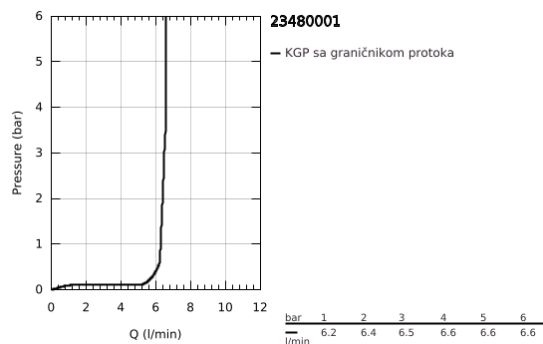

23 480 001 ESSENCE JEDNORUČNA BATERIJA ZA UMIVAONIK 1/2" M-SIZE

PRODUCT DESCRIPTION

- Colour: chrome
- instalacija na 1 otvor
- metalna ručica
- GROHE SilkMove keramički mešač 28 mm
- sa limitatorom temperature
- GROHE LongLife premaz
- perlator 5.7 l/min
- GROHE AquaGuide podesivi perlator
- GROHE FastFixation Plus instalacijski sistem
- rotaciona izlivna cev sa perlatorom i sa stop limitatorom
- lanac na izvlačenje
- fleksibilna spojna creva
- professional edition

23 480 001 ESSENCE JEDNORUČNA BATERIJA ZA UMIVAONIK 1/2"
M-SIZE

SPARE PARTS, фебрыар 2022 – now

- 1: Ručica (Spare part-nr. 46919000)
- 2: Mešač (Spare part-nr. 46580000)
- 3: screw ring (Spare part-nr. 48591000)
- 4: Izlivna cev (Spare part-nr. 13373000)
- 4.1: Perlator (Spare part-nr. 48270000)
- 4.2: O-prsten (Spare part-nr. 0128500M)
- 4.3: Sigurnosni prsten (Spare part-nr. 4826600M)
- 5: Lanac (Spare part-nr. 06815000)
- 6: Rozeta (Spare part-nr. 48603000)
- 7: Pribor za učvršćivanje (Spare part-nr. 46645000)
- 8: Crevo za povezivanje (Spare part-nr. 46255000)
- 9: Instalacioni ključ (Spare part-nr. 19017000)*