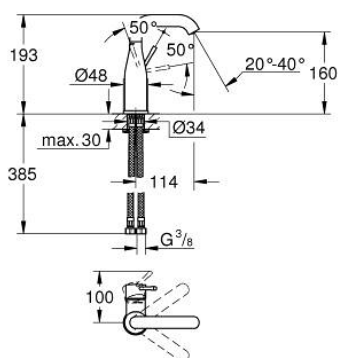

23 463 001 ESSENCE JEDNORUČNA BATERIJA ZA UMIVAONIK 1/2" M-SIZE

PRODUCT DESCRIPTION

- Colour: chrome
- instalacija na 1 otvor
- metalna ručica
- GROHE SilkMove keramički mešač 28 mm
- sa limitatorom temperature
- GROHE LongLife premaz
- GROHE EcoJoy tehnologija za manju potrošnju vode i savršen protok
- maximum flow rate (at 3 bar): 5.7 l/min
- GROHE AquaGuide podesivi perlator
- GROHE FastFixation Plus instalacijski sistem
- rotaciona izlivna cev sa perlatorom i sa stop limitatorom
- glatko telo
- fleksibilna spojna creva
- min. preporučeni pritisak 1.0 bar

23 463 001 ESSENCE JEDNORUČNA BATERIJA ZA UMIVAONIK 1/2" M-SIZE

SPARE PARTS, фебрыар 2022 – now

- 1: Ručica (Spare part-nr. 46919000)
 - 2: Mešač (Spare part-nr. 46580000)
 - 3: screw ring (Spare part-nr. 48591000)
 - 4: Izlivna cev (Spare part-nr. 13373000)
 - 4.1: Perlator (Spare part-nr. 48270000)
 - 4.2: O-prsten (Spare part-nr. 0128500M)
 - 4.3: Sigurnosni prsten (Spare part-nr. 4826600M)
 - 5: Rozeta (Spare part-nr. 48603000)
 - 6: Pribor za učvršćivanje (Spare part-nr. 46645000)
 - 7: Crevo za povezivanje (Spare part-nr. 46255000)
 - 8: Instalacioni ključ (Spare part-nr. 19017000)*
 - 9: Waste set with push-open plug (Spare part-nr. 65807000)*
- * Optional accessories