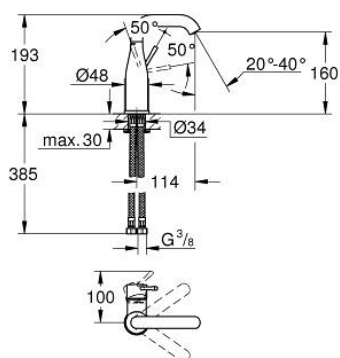

23 463 001 ESSENCE JEDNORUČNA BATERIJA ZA UMIVAONIK 1/2" M-SIZE

PRODUCT DESCRIPTION

- Colour: chrome
- instalacija na 1 otvor
- metalna ručica
- GROHE SilkMove keramički mešač 28 mm
- sa limitatorom temperature
- GROHE LongLife premaz
- GROHE EcoJoy perlator 5.7 l/min
- GROHE AquaGuide podesivi perlator
- GROHE FastFixation Plus instalacijski sistem
- rotaciona izlivna cev sa perlatorom i sa stop limitatorom
- glatko telo
- fleksibilna spojna creva
- min. preporučeni pritisak 1.0 bar

23 463 001 ESSENCE JEDNORUČNA BATERIJA ZA UMIVAONIK 1/2" M-SIZE

SPARE PARTS, фебрыар 2022 – now

- 1: Ručica (Spare part-nr. 46919000)
 - 2: Mešač (Spare part-nr. 46580000)
 - 3: screw ring (Spare part-nr. 48591000)
 - 4: Izlivna cev (Spare part-nr. 13373000)
 - 4.1: Perlator (Spare part-nr. 48270000)
 - 4.2: O-prsten (Spare part-nr. 0128500M)
 - 4.3: Sigurnosni prsten (Spare part-nr. 4826600M)
 - 5: Rozeta (Spare part-nr. 48603000)
 - 6: Pribor za učvršćivanje (Spare part-nr. 46645000)
 - 7: Crevo za povezivanje (Spare part-nr. 46255000)
 - 8: Instalacioni ključ (Spare part-nr. 19017000)*
 - 9: Waste set with push-open plug (Spare part-nr. 65807000)*
- * Optional accessories