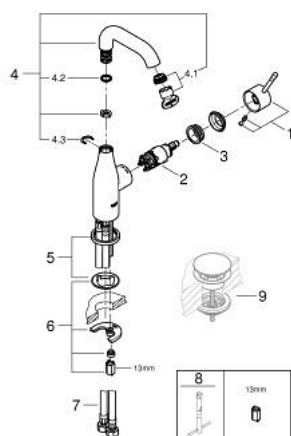

23 463 001 ESSENCE JEDNORUČNA BATERIJA ZA UMIVAONIK 1/2" M-SIZE

PRODUCT DESCRIPTION

- Colour: chrome
- instalacija na 1 otvor
- metalna ručica
- GROHE SilkMove keramički mešač 28 mm
- sa limitatorom temperature
- GROHE LongLife premaz
- GROHE EcoJoy perlator 5.7 l/min
- GROHE AquaGuide podesivi perlator
- GROHE FastFixation Plus instalacijski sistem
- rotaciona izlivna cev sa perlatorom i sa stop limitatorom
- glatko telo
- fleksibilna spojna creva
- min. preporučeni pritisak 1.0 bar

23 463 001 ESSENCE JEDNORUČNA BATERIJA ZA UMIVAONIK 1/2" M-SIZE

SPARE PARTS, фебрыар 2022 – now

- 1: Ručica (Spare part-nr. 46919000)
 - 2: Mešač (Spare part-nr. 46580000)
 - 3: screw ring (Spare part-nr. 48591000)
 - 4: Izlivna cev (Spare part-nr. 13373000)
 - 4.1: Perlator (Spare part-nr. 48270000)
 - 4.2: O-prsten (Spare part-nr. 0128500M)
 - 4.3: Sigurnosni prsten (Spare part-nr. 4826600M)
 - 5: Rozeta (Spare part-nr. 48603000)
 - 6: Pribor za učvršćivanje (Spare part-nr. 46645000)
 - 7: Crevo za povezivanje (Spare part-nr. 46255000)
 - 8: Instalacioni ključ (Spare part-nr. 19017000)*
 - 9: Waste set with push-open plug (Spare part-nr. 65807000)*
- * Optional accessories