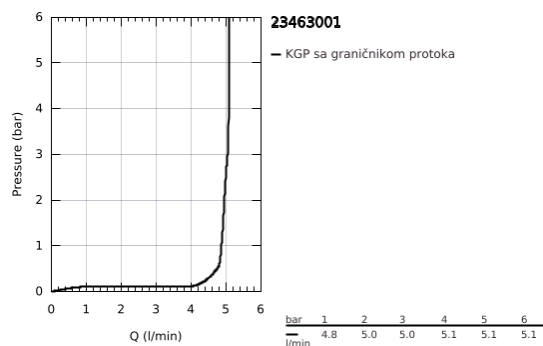

23 463 001 ESSENCE JEDNORUČNA BATERIJA ZA UMIVAONIK 1/2" M-SIZE

PRODUCT DESCRIPTION

- Colour: chrome
- instalacija na 1 otvor
- metalna ručica
- GROHE SilkMove keramički mešač 28 mm
- sa limitatorom temperature
- GROHE LongLife premaz
- GROHE EcoJoy tehnologija za manju potrošnju vode i savršen protok
- maximum flow rate (at 3 bar): 5.7 l/min
- GROHE AquaGuide podesivi perlator
- GROHE FastFixation Plus instalacijski sistem
- rotaciona izlivna cev sa perlatorom i sa stop limitatorom
- glatko telo
- fleksibilna spojna creva
- min. preporučeni pritisak 1.0 bar

23 463 001 ESSENCE JEDNORUČNA BATERIJA ZA UMIVAONIK 1/2" M-SIZE

SPARE PARTS, фебрыар 2022 – now

- 1: Ručica (Spare part-nr. 46919000)
 - 2: Mešač (Spare part-nr. 46580000)
 - 3: screw ring (Spare part-nr. 48591000)
 - 4: Izlivna cev (Spare part-nr. 13373000)
 - 4.1: Perlator (Spare part-nr. 48270000)
 - 4.2: O-prsten (Spare part-nr. 0128500M)
 - 4.3: Sigurnosni prsten (Spare part-nr. 4826600M)
 - 5: Rozeta (Spare part-nr. 48603000)
 - 6: Pribor za učvršćivanje (Spare part-nr. 46645000)
 - 7: Crevo za povezivanje (Spare part-nr. 46255000)
 - 8: Instalacioni ključ (Spare part-nr. 19017000)*
 - 9: Waste set with push-open plug (Spare part-nr. 65807000)*
- * Optional accessories