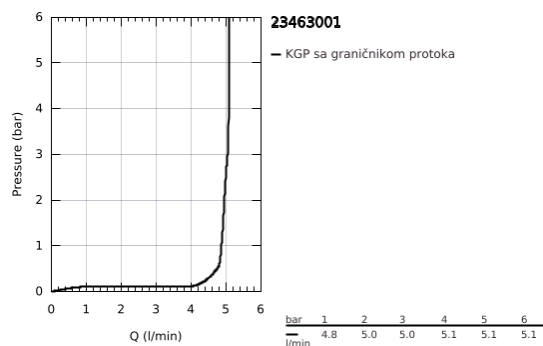

23 463 001 ESSENCE JEDNORUČNA BATERIJA ZA UMIVAONIK 1/2" M-SIZE

PRODUCT DESCRIPTION

- Colour: chrome
- instalacija na 1 otvor
- metalna ručica
- GROHE SilkMove keramički mešač 28 mm
- sa limitatorom temperature
- GROHE LongLife premaz
- GROHE EcoJoy perlator 5.7 l/min
- GROHE AquaGuide podesivi perlator
- GROHE FastFixation Plus instalacijski sistem
- rotaciona izlivna cev sa perlatorom i sa stop limitatorom
- glatko telo
- fleksibilna spojna creva
- min. preporučeni pritisak 1.0 bar

23 463 001 ESSENCE JEDNORUČNA BATERIJA ZA UMIVAONIK 1/2" M-SIZE

SPARE PARTS, фебрыар 2022 – now

- 1: Ručica (Spare part-nr. 46919000)
 - 2: Mešač (Spare part-nr. 46580000)
 - 3: screw ring (Spare part-nr. 48591000)
 - 4: Izlivna cev (Spare part-nr. 13373000)
 - 4.1: Perlator (Spare part-nr. 48270000)
 - 4.2: O-prsten (Spare part-nr. 0128500M)
 - 4.3: Sigurnosni prsten (Spare part-nr. 4826600M)
 - 5: Rozeta (Spare part-nr. 48603000)
 - 6: Pribor za učvršćivanje (Spare part-nr. 46645000)
 - 7: Crevo za povezivanje (Spare part-nr. 46255000)
 - 8: Instalacioni ključ (Spare part-nr. 19017000)*
 - 9: Waste set with push-open plug (Spare part-nr. 65807000)*
- * Optional accessories