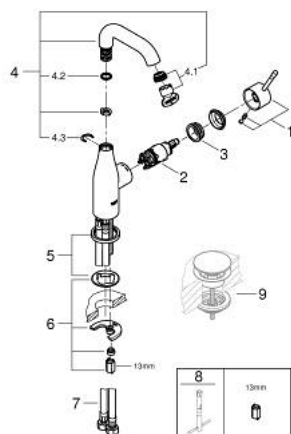

23 463 001 ESSENCE JEDNORUČNA BATERIJA ZA UMIVAONIK 1/2" M-SIZE

PRODUCT DESCRIPTION

- Colour: chrome
- instalacija na 1 otvor
- metalna ručica
- GROHE SilkMove keramički mešač 28 mm
- sa limitatorom temperature
- GROHE LongLife premaz
- GROHE EcoJoy tehnologija za manju potrošnju vode i savršen protok
- maximum flow rate (at 3 bar): 5.7 l/min
- GROHE AquaGuide podesivi perlator
- GROHE FastFixation Plus instalacijski sistem
- rotaciona izlivna cev sa perlatorom i sa stop limitatorom
- glatko telo
- fleksibilna spojna creva
- min. preporučeni pritisak 1.0 bar

23 463 001 ESSENCE JEDNORUČNA BATERIJA ZA UMIVAONIK 1/2" M-SIZE

SPARE PARTS, фебрыар 2022 – now

- 1: Ručica (Spare part-nr. 46919000)
 - 2: Mešač (Spare part-nr. 46580000)
 - 3: screw ring (Spare part-nr. 48591000)
 - 4: Izlivna cev (Spare part-nr. 13373000)
 - 4.1: Perlator (Spare part-nr. 48270000)
 - 4.2: O-prsten (Spare part-nr. 0128500M)
 - 4.3: Sigurnosni prsten (Spare part-nr. 4826600M)
 - 5: Rozeta (Spare part-nr. 48603000)
 - 6: Pribor za učvršćivanje (Spare part-nr. 46645000)
 - 7: Crevo za povezivanje (Spare part-nr. 46255000)
 - 8: Instalacioni ključ (Spare part-nr. 19017000)*
 - 9: Waste set with push-open plug (Spare part-nr. 65807000)*
- * Optional accessories