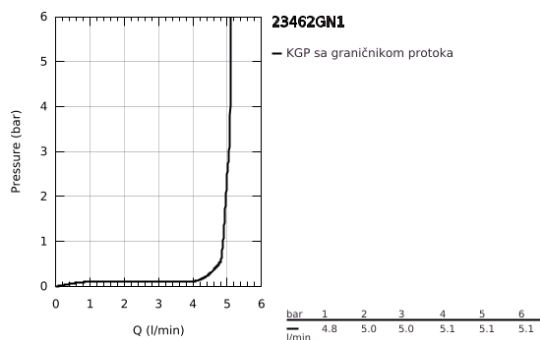

## 23 462 GN1 ESSENCE JEDNORUČNA BATERIJA ZA UMIVAONIK 1/2" M-SIZE

### PRODUCT DESCRIPTION

- Colour: brushed cool sunrise
- instalacija na 1 otvor
- metalna ručica
- GROHE SilkMove keramički mešač 28 mm
- sa limitatorom temperature
- GROHE LongLife premaz
- perlator 5.7 l/min
- GROHE AquaGuide podesivi perlator
- GROHE FastFixation Plus instalacijski sistem
- rotaciona izlivna cev sa perlatorom i sa stop limitatorom
- automatski gornji deo za sifon 1 1/4"
- fleksibilna spojna creva
- min. preporučeni pritisak 1.0 bar