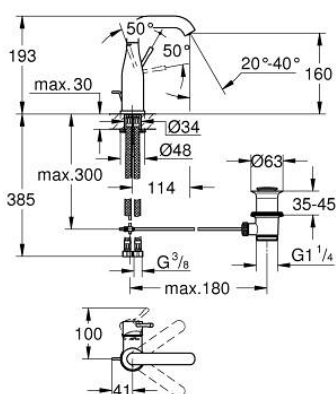

## 23 462 GN1 ESSENCE JEDNORUČNA BATERIJA ZA UMIVAONIK 1/2" M-SIZE

### PRODUCT DESCRIPTION

- Colour: brushed cool sunrise
- instalacija na 1 otvor
- metalna ručica
- GROHE SilkMove keramički mešač 28 mm
- sa limitatorom temperature
- GROHE LongLife premaz
- perlator 5.7 l/min
- GROHE AquaGuide podesivi perlator
- GROHE FastFixation Plus instalacijski sistem
- rotaciona izlivna cev sa perlatorom i sa stop limitatorom
- automatski gornji deo za sifon 1 1/4"
- fleksibilna spojna creva
- min. preporučeni pritisak 1.0 bar

### SPARE PARTS, фебрыар 2022 – now

- 1: Ručica (Spare part-nr. 46919GN0)
  - 2: Mešač (Spare part-nr. 46580000)
  - 3: screw ring (Spare part-nr. 48591000)
  - 4: Izlivna cev (Spare part-nr. 13373GN0)
  - 4.1: Perlator (Spare part-nr. 48270000)
  - 4.2: O-prsten (Spare part-nr. 0128500M)
  - 4.3: Sigurnosni prsten (Spare part-nr. 4826600M)
  - 5: Automatska šipka (Spare part-nr. 46739GN0)
  - 6: Rozeta (Spare part-nr. 48603GN0)
  - 7: Pribor za učvršćivanje (Spare part-nr. 46645000)
  - 8: Set za odлив otpadne vode 1 1/4" (Spare part-nr. 28910GN0)
  - 8.1: Utikač (Spare part-nr. 07182GN0)
  - 8.2: Noseća osovina (Spare part-nr. 07052000)
  - 9: Crevo za povezivanje (Spare part-nr. 46255000)
  - 10: Instalacioni ključ (Spare part-nr. 19017000)\*
  - 11: Noseća osovina (Spare part-nr. 07341000)\*
- \* Optional accessories