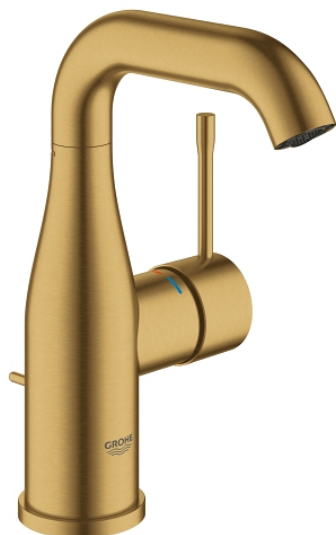

## 23 462 GN1 ESSENCE JEDNORUČNA BATERIJA ZA UMIVAONIK 1/2" M-SIZE

### PRODUCT DESCRIPTION

- Colour: brushed cool sunrise
- instalacija na 1 otvor
- metalna ručica
- GROHE SilkMove keramički mešač 28 mm
- sa limitatorom temperature
- GROHE LongLife premaz
- perlator 5.7 l/min
- GROHE AquaGuide podesivi perlator
- GROHE FastFixation Plus instalacijski sistem
- rotaciona izlivna cev sa perlatorom i sa stop limitatorom
- automatski gornji deo za sifon 1 1/4"
- fleksibilna spojna creva
- min. preporučeni pritisak 1.0 bar