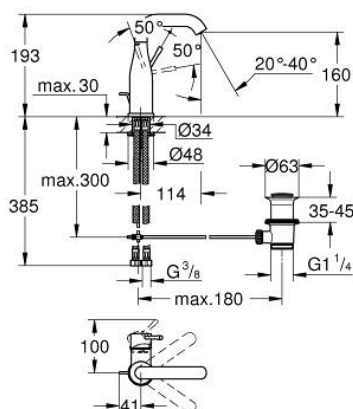

23 462 GL1 ESSENCE JEDNORUČNA BATERIJA ZA UMIVAONIK 1/2" M-SIZE

PRODUCT DESCRIPTION

- Colour: cool sunrise
- instalacija na 1 otvor
- metalna ručica
- GROHE SilkMove keramički mešač 28 mm
- sa limitatorom temperature
- GROHE LongLife premaz
- GROHE EcoJoy tehnologija za manju potrošnju vode i savršen protok
- maximum flow rate (at 3 bar): 5.7 l/min
- GROHE AquaGuide podesivi perlator
- GROHE FastFixation Plus instalacijski sistem
- rotaciona izlivna cev sa perlatorom i sa stop limitatorom
- automatski gornji deo za sifon 1 1/4"
- fleksibilna spojna creva
- min. preporučeni pritisak 1.0 bar

23 462 GL1 ESSENCE JEDNORUČNA BATERIJA ZA UMIVAONIK 1/2" M-SIZE

SPARE PARTS, фебрыар 2022 – now

- 1: Ručica (Spare part-nr. 46919GL0)
 - 2: Mešač (Spare part-nr. 46580000)
 - 3: screw ring (Spare part-nr. 48591000)
 - 4: Izlivna cev (Spare part-nr. 13373GL0)
 - 4.1: Perlator (Spare part-nr. 48270000)
 - 4.2: O-prsten (Spare part-nr. 0128500M)
 - 4.3: Sigurnosni prsten (Spare part-nr. 4826600M)
 - 5: lift rod (Spare part-nr. 46739GL0)
 - 6: Rozeta (Spare part-nr. 48603GL0)
 - 7: Pribor za učvršćivanje (Spare part-nr. 46645000)
 - 8: Set za odliv otpadne vode 1 1/4" (Spare part-nr. 28910GL0)
 - 8.1: Utikač (Spare part-nr. 07182GL0)
 - 8.2: Noseća osovina (Spare part-nr. 07052000)
 - 9: Crevo za povezivanje (Spare part-nr. 46255000)
 - 10: Instalacioni ključ (Spare part-nr. 19017000)*
 - 11: Noseća osovina (Spare part-nr. 07341000)*
- * Optional accessories