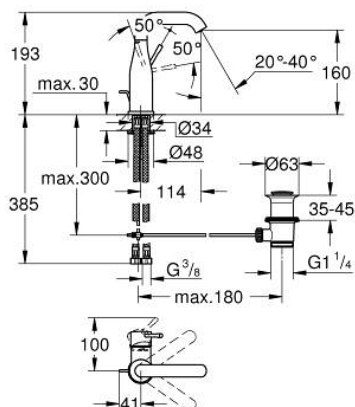

## 23 462 GL1 ESSENCE JEDNORUČNA BATERIJA ZA UMIVAONIK 1/2" M-SIZE

### PRODUCT DESCRIPTION

- Colour: cool sunrise
- instalacija na 1 otvor
- metalna ručica
- GROHE SilkMove keramički mešač 28 mm
- sa limitatorom temperature
- GROHE LongLife premaz
- GROHE EcoJoy perlator 5.7 l/min
- GROHE AquaGuide podesivi perlator
- GROHE FastFixation Plus instalacijski sistem
- rotaciona izlivna cev sa perlatorom i sa stop limitatorom
- automatski gornji deo za sifon 1 1/4"
- fleksibilna spojna creva
- min. preporučeni pritisak 1.0 bar

### SPARE PARTS, фебрыар 2022 – now

- 1: Ručica (Spare part-nr. 46919GL0)
  - 2: Mešač (Spare part-nr. 46580000)
  - 3: screw ring (Spare part-nr. 48591000)
  - 4: Izlivna cev (Spare part-nr. 13373GL0)
  - 4.1: Perlator (Spare part-nr. 48270000)
  - 4.2: O-prsten (Spare part-nr. 0128500M)
  - 4.3: Sigurnosni prsten (Spare part-nr. 4826600M)
  - 5: lift rod (Spare part-nr. 46739GL0)
  - 6: Rozeta (Spare part-nr. 48603GL0)
  - 7: Pribor za učvršćivanje (Spare part-nr. 46645000)
  - 8: Set za odliv otpadne vode 1 1/4" (Spare part-nr. 28910GL0)
  - 8.1: Utikač (Spare part-nr. 07182GL0)
  - 8.2: Noseća osovina (Spare part-nr. 07052000)
  - 9: Crevo za povezivanje (Spare part-nr. 46255000)
  - 10: Instalacioni ključ (Spare part-nr. 19017000)\*
  - 11: Noseća osovina (Spare part-nr. 07341000)\*
- \* Optional accessories