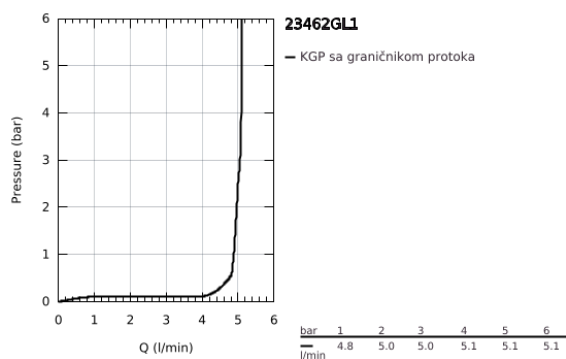

## 23 462 GL1 ESSENCE JEDNORUČNA BATERIJA ZA UMIVAONIK 1/2" M-SIZE

### PRODUCT DESCRIPTION

- Colour: cool sunrise
- instalacija na 1 otvor
- metalna ručica
- GROHE SilkMove keramički mešač 28 mm
- sa limitatorom temperature
- GROHE LongLife premaz
- GROHE EcoJoy perlator 5.7 l/min
- GROHE AquaGuide podesivi perlator
- GROHE FastFixation Plus instalacijski sistem
- rotaciona izlivna cev sa perlatorom i sa stop limitatorom
- automatski gornji deo za sifon 1 1/4"
- fleksibilna spojna creva
- min. preporučeni pritisak 1.0 bar