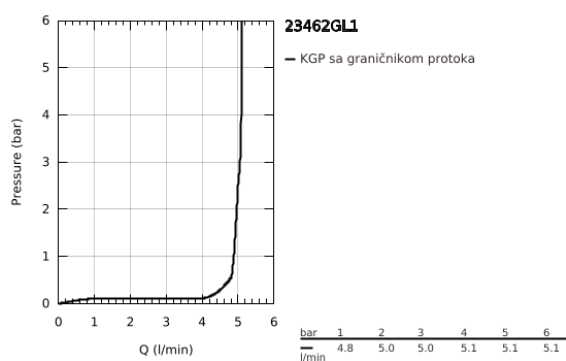

23 462 GL1 ESSENCE JEDNORUČNA BATERIJA ZA UMIVAONIK 1/2" M-SIZE

PRODUCT DESCRIPTION

- Colour: cool sunrise
- instalacija na 1 otvor
- metalna ručica
- GROHE SilkMove keramički mešač 28 mm
- sa limitatorom temperature
- GROHE LongLife premaz
- GROHE EcoJoy tehnologija za manju potrošnju vode i savršen protok
- maximum flow rate (at 3 bar): 5.7 l/min
- GROHE AquaGuide podesivi perlator
- GROHE FastFixation Plus instalacijski sistem
- rotaciona izlivna cev sa perlatorom i sa stop limitatorom
- automatski gornji deo za sifon 1 1/4"
- fleksibilna spojna creva
- min. preporučeni pritisak 1.0 bar