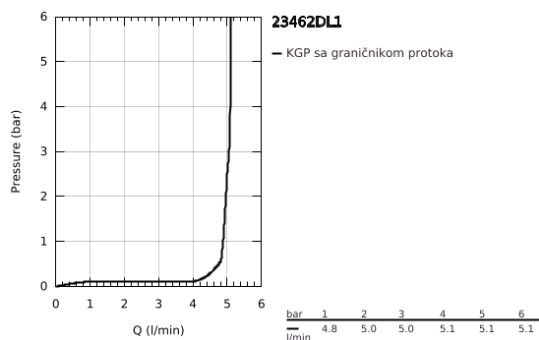

23 462 DL1 ESSENCE JEDNORUČNA BATERIJA ZA UMIVAONIK 1/2" M-SIZE

PRODUCT DESCRIPTION

- Colour: brushed warm sunset
- instalacija na 1 otvor
- metalna ručica
- GROHE SilkMove keramički mešač 28 mm
- sa limitatorom temperature
- GROHE LongLife premaz
- GROHE EcoJoy tehnologija za manju potrošnju vode i savršen protok
- maximum flow rate (at 3 bar): 5.7 l/min
- GROHE AquaGuide podesivi perlator
- GROHE FastFixation Plus instalacijski sistem
- rotaciona izlivna cev sa perlatorom i sa stop limitatorom
- automatski gornji deo za sifon 1 1/4"
- fleksibilna spojna creva
- min. preporučeni pritisak 1.0 bar

23 462 DL1 ESSENCE JEDNORUČNA BATERIJA ZA UMIVAONIK 1/2" M-SIZE

SPARE PARTS, фебрыар 2022 – now

- 1: Ručica (Spare part-nr. 46919DL0)
 - 2: Mešač (Spare part-nr. 46580000)
 - 3: screw ring (Spare part-nr. 48591000)
 - 4: Izlivna cev (Spare part-nr. 13373DL0)
 - 4.1: Perlator (Spare part-nr. 48270000)
 - 4.2: O-prsten (Spare part-nr. 0128500M)
 - 4.3: Sigurnosni prsten (Spare part-nr. 4826600M)
 - 5: lift rod (Spare part-nr. 46739DL0)
 - 6: Rozeta (Spare part-nr. 48603DL0)
 - 7: Pribor za učvršćivanje (Spare part-nr. 46645000)
 - 8: Set za odлив otpadne vode 1 1/4" (Spare part-nr. 28910DL0)
 - 8.1: Utikač (Spare part-nr. 07182DL0)
 - 8.2: Noseća osovina (Spare part-nr. 07052000)
 - 9: Crevo za povezivanje (Spare part-nr. 46255000)
 - 10: Instalacioni ključ (Spare part-nr. 19017000)*
 - 11: Noseća osovina (Spare part-nr. 07341000)*
- * Optional accessories