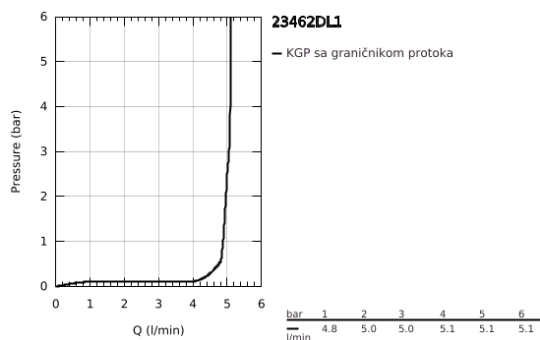

23 462 DL1 ESSENCE JEDNORUČNA BATERIJA ZA UMIVAONIK 1/2" M-SIZE

PRODUCT DESCRIPTION

- Colour: brushed warm sunset
- instalacija na 1 otvor
- metalna ručica
- GROHE SilkMove keramički mešač 28 mm
- sa limitatorom temperature
- GROHE LongLife premaz
- GROHE EcoJoy perlator 5.7 l/min
- GROHE AquaGuide podesivi perlator
- GROHE FastFixation Plus instalacijski sistem
- rotaciona izlivna cev sa perlatorom i sa stop limitatorom
- automatski gornji deo za sifon 1 1/4"
- fleksibilna spojna creva
- min. preporučeni pritisak 1.0 bar

23 462 DL1 ESSENCE JEDNORUČNA BATERIJA ZA UMIVAONIK 1/2" M-SIZE

SPARE PARTS, фебрыар 2022 – now

- 1: Ručica (Spare part-nr. 46919DL0)
 - 2: Mešač (Spare part-nr. 46580000)
 - 3: screw ring (Spare part-nr. 48591000)
 - 4: Izlivna cev (Spare part-nr. 13373DL0)
 - 4.1: Perlator (Spare part-nr. 48270000)
 - 4.2: O-prsten (Spare part-nr. 0128500M)
 - 4.3: Sigurnosni prsten (Spare part-nr. 4826600M)
 - 5: lift rod (Spare part-nr. 46739DL0)
 - 6: Rozeta (Spare part-nr. 48603DL0)
 - 7: Pribor za učvršćivanje (Spare part-nr. 46645000)
 - 8: Set za odлив отпадne vode 1 1/4" (Spare part-nr. 28910DL0)
 - 8.1: Utikač (Spare part-nr. 07182DL0)
 - 8.2: Noseća osovina (Spare part-nr. 07052000)
 - 9: Crevo za povezivanje (Spare part-nr. 46255000)
 - 10: Instalacioni ključ (Spare part-nr. 19017000)*
 - 11: Noseća osovina (Spare part-nr. 07341000)*
- * Optional accessories