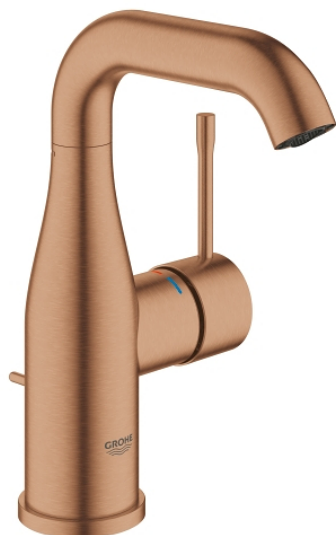

23 462 DL1 ESSENCE JEDNORUČNA BATERIJA ZA UMIVAONIK 1/2" M-SIZE

PRODUCT DESCRIPTION

- Colour: brushed warm sunset
- instalacija na 1 otvor
- metalna ručica
- GROHE SilkMove keramički mešač 28 mm
- sa limitatorom temperature
- GROHE LongLife premaz
- GROHE EcoJoy tehnologija za manju potrošnju vode i savršen protok
- maximum flow rate (at 3 bar): 5.7 l/min
- GROHE AquaGuide podesivi perlator
- GROHE FastFixation Plus instalacijski sistem
- rotaciona izlivna cev sa perlatorom i sa stop limitatorom
- automatski gornji deo za sifon 1 1/4"
- fleksibilna spojna creva
- min. preporučeni pritisak 1.0 bar

23 462 DL1 ESSENCE JEDNORUČNA BATERIJA ZA UMIVAONIK 1/2" M-SIZE

SPARE PARTS, фебрыар 2022 – now

- 1: Ručica (Spare part-nr. 46919DL0)
 - 2: Mešač (Spare part-nr. 46580000)
 - 3: screw ring (Spare part-nr. 48591000)
 - 4: Izlivna cev (Spare part-nr. 13373DL0)
 - 4.1: Perlator (Spare part-nr. 48270000)
 - 4.2: O-prsten (Spare part-nr. 0128500M)
 - 4.3: Sigurnosni prsten (Spare part-nr. 4826600M)
 - 5: lift rod (Spare part-nr. 46739DL0)
 - 6: Rozeta (Spare part-nr. 48603DL0)
 - 7: Pribor za učvršćivanje (Spare part-nr. 46645000)
 - 8: Set za odлив otpadne vode 1 1/4" (Spare part-nr. 28910DL0)
 - 8.1: Utikač (Spare part-nr. 07182DL0)
 - 8.2: Noseća osovina (Spare part-nr. 07052000)
 - 9: Crevo za povezivanje (Spare part-nr. 46255000)
 - 10: Instalacioni ključ (Spare part-nr. 19017000)*
 - 11: Noseća osovina (Spare part-nr. 07341000)*
- * Optional accessories