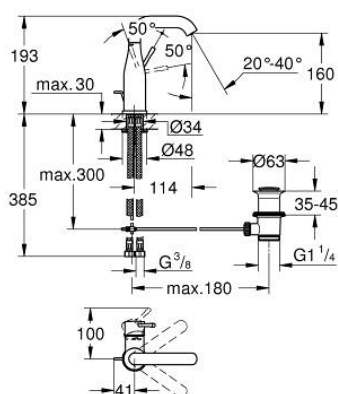

23 462 DL1 ESSENCE JEDNORUČNA BATERIJA ZA UMIVAONIK 1/2" M-SIZE

PRODUCT DESCRIPTION

- Colour: brushed warm sunset
- instalacija na 1 otvor
- metalna ručica
- GROHE SilkMove keramički mešač 28 mm
- sa limitatorom temperature
- GROHE LongLife premaz
- GROHE EcoJoy tehnologija za manju potrošnju vode i savršen protok
- maximum flow rate (at 3 bar): 5.7 l/min
- GROHE AquaGuide podesivi perlator
- GROHE FastFixation Plus instalacijski sistem
- rotaciona izlivna cev sa perlatorom i sa stop limitatorom
- automatski gornji deo za sifon 1 1/4"
- fleksibilna spojna creva
- min. preporučeni pritisak 1.0 bar

23 462 DL1 ESSENCE JEDNORUČNA BATERIJA ZA UMIVAONIK 1/2" M-SIZE

SPARE PARTS, фебрыар 2022 – now

- 1: Ručica (Spare part-nr. 46919DL0)
 - 2: Mešač (Spare part-nr. 46580000)
 - 3: screw ring (Spare part-nr. 48591000)
 - 4: Izlivna cev (Spare part-nr. 13373DL0)
 - 4.1: Perlator (Spare part-nr. 48270000)
 - 4.2: O-prsten (Spare part-nr. 0128500M)
 - 4.3: Sigurnosni prsten (Spare part-nr. 4826600M)
 - 5: lift rod (Spare part-nr. 46739DL0)
 - 6: Rozeta (Spare part-nr. 48603DL0)
 - 7: Pribor za učvršćivanje (Spare part-nr. 46645000)
 - 8: Set za odлив otpadne vode 1 1/4" (Spare part-nr. 28910DL0)
 - 8.1: Utikač (Spare part-nr. 07182DL0)
 - 8.2: Noseća osovina (Spare part-nr. 07052000)
 - 9: Crevo za povezivanje (Spare part-nr. 46255000)
 - 10: Instalacioni ključ (Spare part-nr. 19017000)*
 - 11: Noseća osovina (Spare part-nr. 07341000)*
- * Optional accessories