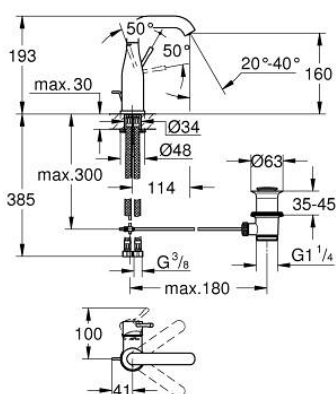

23 462 DL1 ESSENCE JEDNORUČNA BATERIJA ZA UMIVAONIK 1/2" M-SIZE

PRODUCT DESCRIPTION

- Colour: brushed warm sunset
- instalacija na 1 otvor
- metalna ručica
- GROHE SilkMove keramički mešač 28 mm
- sa limitatorom temperature
- GROHE LongLife premaz
- GROHE EcoJoy perlator 5.7 l/min
- GROHE AquaGuide podesivi perlator
- GROHE FastFixation Plus instalacijski sistem
- rotaciona izlivna cev sa perlatorom i sa stop limitatorom
- automatski gornji deo za sifon 1 1/4"
- fleksibilna spojna creva
- min. preporučeni pritisak 1.0 bar

23 462 DL1 ESSENCE JEDNORUČNA BATERIJA ZA UMIVAONIK 1/2" M-SIZE

SPARE PARTS, фебрыар 2022 – now

- 1: Ručica (Spare part-nr. 46919DL0)
 - 2: Mešač (Spare part-nr. 46580000)
 - 3: screw ring (Spare part-nr. 48591000)
 - 4: Izlivna cev (Spare part-nr. 13373DL0)
 - 4.1: Perlator (Spare part-nr. 48270000)
 - 4.2: O-prsten (Spare part-nr. 0128500M)
 - 4.3: Sigurnosni prsten (Spare part-nr. 4826600M)
 - 5: lift rod (Spare part-nr. 46739DL0)
 - 6: Rozeta (Spare part-nr. 48603DL0)
 - 7: Pribor za učvršćivanje (Spare part-nr. 46645000)
 - 8: Set za odлив отпадne vode 1 1/4" (Spare part-nr. 28910DL0)
 - 8.1: Utikač (Spare part-nr. 07182DL0)
 - 8.2: Noseća osovina (Spare part-nr. 07052000)
 - 9: Crevo za povezivanje (Spare part-nr. 46255000)
 - 10: Instalacioni ključ (Spare part-nr. 19017000)*
 - 11: Noseća osovina (Spare part-nr. 07341000)*
- * Optional accessories