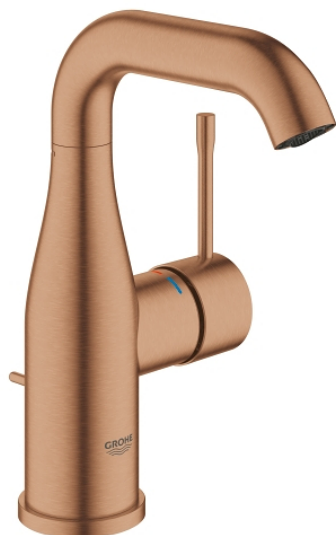

23 462 DL1 ESSENCE JEDNORUČNA BATERIJA ZA UMIVAONIK 1/2" M-SIZE

PRODUCT DESCRIPTION

- Colour: brushed warm sunset
- instalacija na 1 otvor
- metalna ručica
- GROHE SilkMove keramički mešač 28 mm
- sa limitatorom temperature
- GROHE LongLife premaz
- GROHE EcoJoy perlator 5.7 l/min
- GROHE AquaGuide podesivi perlator
- GROHE FastFixation Plus instalacijski sistem
- rotaciona izlivna cev sa perlatorom i sa stop limitatorom
- automatski gornji deo za sifon 1 1/4"
- fleksibilna spojna creva
- min. preporučeni pritisak 1.0 bar

23 462 DL1 ESSENCE JEDNORUČNA BATERIJA ZA UMIVAONIK 1/2" M-SIZE

SPARE PARTS, фебрыар 2022 – now

- 1: Ručica (Spare part-nr. 46919DL0)
 - 2: Mešač (Spare part-nr. 46580000)
 - 3: screw ring (Spare part-nr. 48591000)
 - 4: Izlivna cev (Spare part-nr. 13373DL0)
 - 4.1: Perlator (Spare part-nr. 48270000)
 - 4.2: O-prsten (Spare part-nr. 0128500M)
 - 4.3: Sigurnosni prsten (Spare part-nr. 4826600M)
 - 5: lift rod (Spare part-nr. 46739DL0)
 - 6: Rozeta (Spare part-nr. 48603DL0)
 - 7: Pribor za učvršćivanje (Spare part-nr. 46645000)
 - 8: Set za odлив отпадne vode 1 1/4" (Spare part-nr. 28910DL0)
 - 8.1: Utikač (Spare part-nr. 07182DL0)
 - 8.2: Noseća osovina (Spare part-nr. 07052000)
 - 9: Crevo za povezivanje (Spare part-nr. 46255000)
 - 10: Instalacioni ključ (Spare part-nr. 19017000)*
 - 11: Noseća osovina (Spare part-nr. 07341000)*
- * Optional accessories