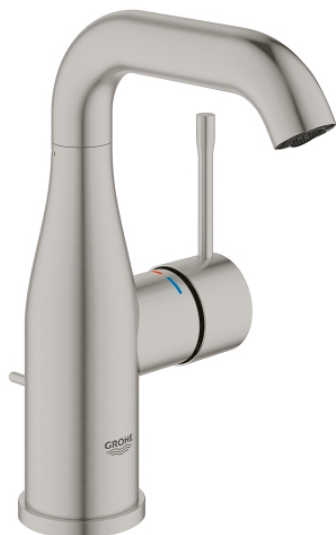

## 23 462 DC1 ESSENCE JEDNORUČNA BATERIJA ZA UMIVAONIK 1/2" M-SIZE

### PRODUCT DESCRIPTION

- Colour: supersteel
- instalacija na 1 otvor
- metalna ručica
- GROHE SilkMove keramički mešač 28 mm
- sa limitatorom temperature
- GROHE LongLife premaz
- GROHE EcoJoy tehnologija za manju potrošnju vode i savršen protok
- maximum flow rate (at 3 bar): 5.7 l/min
- GROHE AquaGuide podesivi perlator
- GROHE FastFixation Plus instalacijski sistem
- rotaciona izlivna cev sa perlatorom i sa stop limitatorom
- automatski gornji deo za sifon 1 1/4"
- fleksibilna spojna creva
- min. preporučeni pritisak 1.0 bar