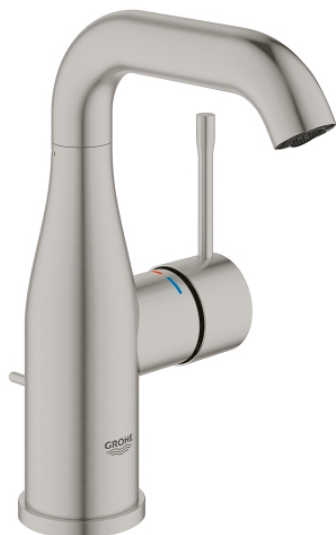

## 23 462 DC1 ESSENCE JEDNORUČNA BATERIJA ZA UMIVAONIK 1/2" M-SIZE

### PRODUCT DESCRIPTION

- Colour: supersteel
- instalacija na 1 otvor
- metalna ručica
- GROHE SilkMove keramički mešač 28 mm
- sa limitatorom temperature
- GROHE LongLife premaz
- GROHE EcoJoy perlator 5.7 l/min
- GROHE AquaGuide podesivi perlator
- GROHE FastFixation Plus instalacijski sistem
- rotaciona izlivna cev sa perlatorom i sa stop limitatorom
- automatski gornji deo za sifon 1 1/4"
- fleksibilna spojna creva
- min. preporučeni pritisak 1.0 bar