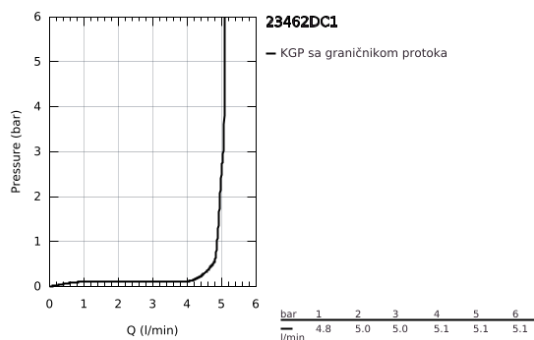

## 23 462 DC1 ESSENCE JEDNORUČNA BATERIJA ZA UMIVAONIK 1/2" M-SIZE

### PRODUCT DESCRIPTION

- Colour: supersteel
- instalacija na 1 otvor
- metalna ručica
- GROHE SilkMove keramički mešač 28 mm
- sa limitatorom temperature
- GROHE LongLife premaz
- GROHE EcoJoy perlator 5.7 l/min
- GROHE AquaGuide podesivi perlator
- GROHE FastFixation Plus instalacijski sistem
- rotaciona izlivna cev sa perlatorom i sa stop limitatorom
- automatski gornji deo za sifon 1 1/4"
- fleksibilna spojna creva
- min. preporučeni pritisak 1.0 bar