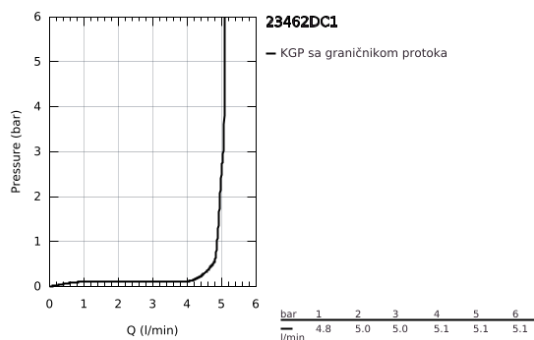

## 23 462 DC1 ESSENCE JEDNORUČNA BATERIJA ZA UMIVAONIK 1/2" M-SIZE

### PRODUCT DESCRIPTION

- Colour: supersteel
- instalacija na 1 otvor
- metalna ručica
- GROHE SilkMove keramički mešač 28 mm
- sa limitatorom temperature
- GROHE LongLife premaz
- GROHE EcoJoy tehnologija za manju potrošnju vode i savršen protok
- maximum flow rate (at 3 bar): 5.7 l/min
- GROHE AquaGuide podesivi perlator
- GROHE FastFixation Plus instalacijski sistem
- rotaciona izlivna cev sa perlatorom i sa stop limitatorom
- automatski gornji deo za sifon 1 1/4"
- fleksibilna spojna creva
- min. preporučeni pritisak 1.0 bar