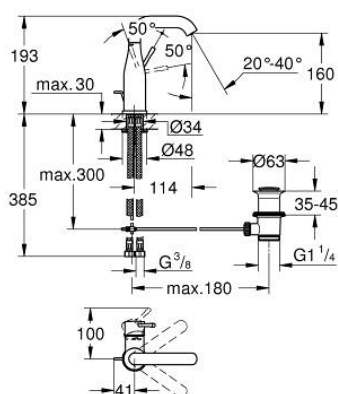

## 23 462 DC1 ESSENCE JEDNORUČNA BATERIJA ZA UMIVAONIK 1/2" M-SIZE

### PRODUCT DESCRIPTION

- Colour: supersteel
- instalacija na 1 otvor
- metalna ručica
- GROHE SilkMove keramički mešač 28 mm
- sa limitatorom temperature
- GROHE LongLife premaz
- GROHE EcoJoy perlator 5.7 l/min
- GROHE AquaGuide podesivi perlator
- GROHE FastFixation Plus instalacijski sistem
- rotaciona izlivna cev sa perlatorom i sa stop limitatorom
- automatski gornji deo za sifon 1 1/4"
- fleksibilna spojna creva
- min. preporučeni pritisak 1.0 bar

### SPARE PARTS, фебрыар 2022 – now

- 1: Ručica (Spare part-nr. 46919DC0)
  - 2: Mešač (Spare part-nr. 46580000)
  - 3: screw ring (Spare part-nr. 48591000)
  - 4: Izlivna cev (Spare part-nr. 13373DC0)
  - 4.1: Perlator (Spare part-nr. 48270000)
  - 4.2: O-prsten (Spare part-nr. 0128500M)
  - 4.3: Sigurnosni prsten (Spare part-nr. 4826600M)
  - 5: Automatska šipka (Spare part-nr. 46739EN0)
  - 6: Rozeta (Spare part-nr. 48603DC0)
  - 7: Pribor za učvršćivanje (Spare part-nr. 46645000)
  - 8: Set za odлив отпадne vode 1 1/4" (Spare part-nr. 28910DC0)
  - 8.1: Utikač (Spare part-nr. 07182DC0)
  - 8.2: Noseća osovina (Spare part-nr. 07052000)
  - 9: Crevo za povezivanje (Spare part-nr. 46255000)
  - 10: Instalacioni ključ (Spare part-nr. 19017000)\*
  - 11: Noseća osovina (Spare part-nr. 07341000)\*
- \* Optional accessories