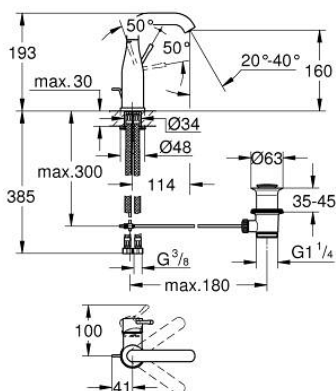

## 23 462 DC1 ESSENCE JEDNORUČNA BATERIJA ZA UMIVAONIK 1/2" M-SIZE

### PRODUCT DESCRIPTION

- Colour: supersteel
- instalacija na 1 otvor
- metalna ručica
- GROHE SilkMove keramički mešač 28 mm
- sa limitatorom temperature
- GROHE LongLife premaz
- GROHE EcoJoy tehnologija za manju potrošnju vode i savršen protok
- maximum flow rate (at 3 bar): 5.7 l/min
- GROHE AquaGuide podesivi perlator
- GROHE FastFixation Plus instalacijski sistem
- rotaciona izlivna cev sa perlatorom i sa stop limitatorom
- automatski gornji deo za sifon 1 1/4"
- fleksibilna spojna creva
- min. preporučeni pritisak 1.0 bar

### SPARE PARTS, фебрыар 2022 – now

- 1: Ručica (Spare part-nr. 46919DC0)
  - 2: Mešač (Spare part-nr. 46580000)
  - 3: screw ring (Spare part-nr. 48591000)
  - 4: Izlivna cev (Spare part-nr. 13373DC0)
  - 4.1: Perlator (Spare part-nr. 48270000)
  - 4.2: O-prsten (Spare part-nr. 0128500M)
  - 4.3: Sigurnosni prsten (Spare part-nr. 4826600M)
  - 5: Automatska šipka (Spare part-nr. 46739EN0)
  - 6: Rozeta (Spare part-nr. 48603DC0)
  - 7: Pribor za učvršćivanje (Spare part-nr. 46645000)
  - 8: Set za odлив отпадne vode 1 1/4" (Spare part-nr. 28910DC0)
  - 8.1: Utikač (Spare part-nr. 07182DC0)
  - 8.2: Noseća osovina (Spare part-nr. 07052000)
  - 9: Crevo za povezivanje (Spare part-nr. 46255000)
  - 10: Instalacioni ključ (Spare part-nr. 19017000)\*
  - 11: Noseća osovina (Spare part-nr. 07341000)\*
- \* Optional accessories