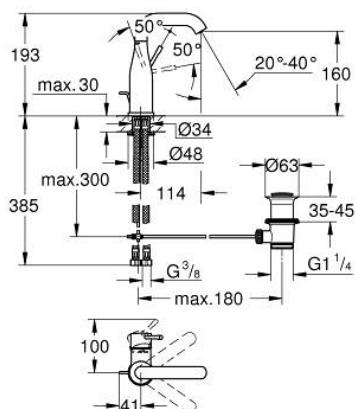

23 462 DA1 ESSENCE JEDNORUČNA BATERIJA ZA UMIVAONIK 1/2" M-SIZE

PRODUCT DESCRIPTION

- Colour: warm sunset
- instalacija na 1 otvor
- metalna ručica
- GROHE SilkMove keramički mešač 28 mm
- sa limitatorom temperature
- GROHE LongLife premaz
- GROHE EcoJoy tehnologija za manju potrošnju vode i savršen protok
- maximum flow rate (at 3 bar): 5.7 l/min
- GROHE AquaGuide podesivi perlator
- GROHE FastFixation Plus instalacijski sistem
- rotaciona izlivna cev sa perlatorom i sa stop limitatorom
- automatski gornji deo za sifon 1 1/4"
- fleksibilna spojna creva
- min. preporučeni pritisak 1.0 bar

23 462 DA1 ESSENCE JEDNORUČNA BATERIJA ZA UMIVAONIK 1/2" M-SIZE

SPARE PARTS, фебрыар 2022 – now

- 1: Ručica (Spare part-nr. 46919DA0)
 - 2: Mešač (Spare part-nr. 46580000)
 - 3: screw ring (Spare part-nr. 48591000)
 - 4: Izlivna cev (Spare part-nr. 13373DA0)
 - 4.1: Perlator (Spare part-nr. 48270000)
 - 4.2: O-prsten (Spare part-nr. 0128500M)
 - 4.3: Sigurnosni prsten (Spare part-nr. 4826600M)
 - 5: lift rod (Spare part-nr. 46739DA0)
 - 6: Rozeta (Spare part-nr. 48603DA0)
 - 7: Pribor za učvršćivanje (Spare part-nr. 46645000)
 - 8: Set za odлив отпадne vode 1 1/4" (Spare part-nr. 28910DA0)
 - 8.1: Utikač (Spare part-nr. 07182DA0)
 - 8.2: Noseća osovina (Spare part-nr. 07052000)
 - 9: Crevo za povezivanje (Spare part-nr. 46255000)
 - 10: Instalacioni ključ (Spare part-nr. 19017000)*
 - 11: Noseća osovina (Spare part-nr. 07341000)*
- * Optional accessories