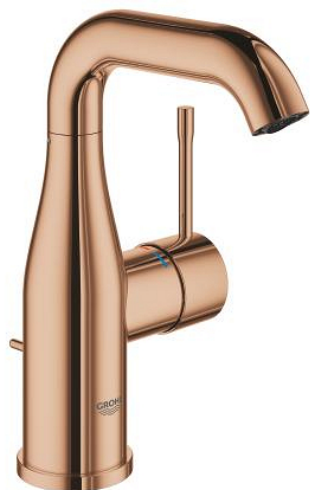

23 462 DA1 ESSENCE JEDNORUČNA BATERIJA ZA UMIVAONIK 1/2" M-SIZE

PRODUCT DESCRIPTION

- Colour: warm sunset
- instalacija na 1 otvor
- metalna ručica
- GROHE SilkMove keramički mešač 28 mm
- sa limitatorom temperature
- GROHE LongLife premaz
- GROHE EcoJoy tehnologija za manju potrošnju vode i savršen protok
- maximum flow rate (at 3 bar): 5.7 l/min
- GROHE AquaGuide podesivi perlator
- GROHE FastFixation Plus instalacijski sistem
- rotaciona izlivna cev sa perlatorom i sa stop limitatorom
- automatski gornji deo za sifon 1 1/4"
- fleksibilna spojna creva
- min. preporučeni pritisak 1.0 bar

23 462 DA1 ESSENCE JEDNORUČNA BATERIJA ZA UMIVAONIK 1/2" M-SIZE

SPARE PARTS, фебрыар 2022 – now

- 1: Ručica (Spare part-nr. 46919DA0)
 - 2: Mešač (Spare part-nr. 46580000)
 - 3: screw ring (Spare part-nr. 48591000)
 - 4: Izlivna cev (Spare part-nr. 13373DA0)
 - 4.1: Perlator (Spare part-nr. 48270000)
 - 4.2: O-prsten (Spare part-nr. 0128500M)
 - 4.3: Sigurnosni prsten (Spare part-nr. 4826600M)
 - 5: lift rod (Spare part-nr. 46739DA0)
 - 6: Rozeta (Spare part-nr. 48603DA0)
 - 7: Pribor za učvršćivanje (Spare part-nr. 46645000)
 - 8: Set za odлив отпадne vode 1 1/4" (Spare part-nr. 28910DA0)
 - 8.1: Utikač (Spare part-nr. 07182DA0)
 - 8.2: Noseća osovina (Spare part-nr. 07052000)
 - 9: Crevo za povezivanje (Spare part-nr. 46255000)
 - 10: Instalacioni ključ (Spare part-nr. 19017000)*
 - 11: Noseća osovina (Spare part-nr. 07341000)*
- * Optional accessories