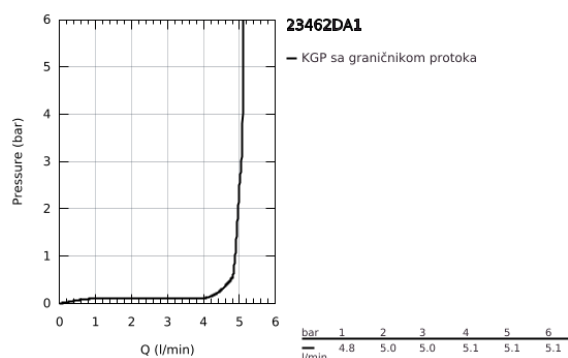

23 462 DA1 ESSENCE JEDNORUČNA BATERIJA ZA UMIVAONIK 1/2" M-SIZE

PRODUCT DESCRIPTION

- Colour: warm sunset
- instalacija na 1 otvor
- metalna ručica
- GROHE SilkMove keramički mešač 28 mm
- sa limitatorom temperature
- GROHE LongLife premaz
- GROHE EcoJoy tehnologija za manju potrošnju vode i savršen protok
- maximum flow rate (at 3 bar): 5.7 l/min
- GROHE AquaGuide podesivi perlator
- GROHE FastFixation Plus instalacijski sistem
- rotaciona izlivna cev sa perlatorom i sa stop limitatorom
- automatski gornji deo za sifon 1 1/4"
- fleksibilna spojna creva
- min. preporučeni pritisak 1.0 bar

23 462 DA1 ESSENCE JEDNORUČNA BATERIJA ZA UMIVAONIK 1/2" M-SIZE

SPARE PARTS, фебрыар 2022 – now

- 1: Ručica (Spare part-nr. 46919DA0)
 - 2: Mešač (Spare part-nr. 46580000)
 - 3: screw ring (Spare part-nr. 48591000)
 - 4: Izlivna cev (Spare part-nr. 13373DA0)
 - 4.1: Perlator (Spare part-nr. 48270000)
 - 4.2: O-prsten (Spare part-nr. 0128500M)
 - 4.3: Sigurnosni prsten (Spare part-nr. 4826600M)
 - 5: lift rod (Spare part-nr. 46739DA0)
 - 6: Rozeta (Spare part-nr. 48603DA0)
 - 7: Pribor za učvršćivanje (Spare part-nr. 46645000)
 - 8: Set za odлив отпадne vode 1 1/4" (Spare part-nr. 28910DA0)
 - 8.1: Utikač (Spare part-nr. 07182DA0)
 - 8.2: Noseća osovina (Spare part-nr. 07052000)
 - 9: Crevo za povezivanje (Spare part-nr. 46255000)
 - 10: Instalacioni ključ (Spare part-nr. 19017000)*
 - 11: Noseća osovina (Spare part-nr. 07341000)*
- * Optional accessories