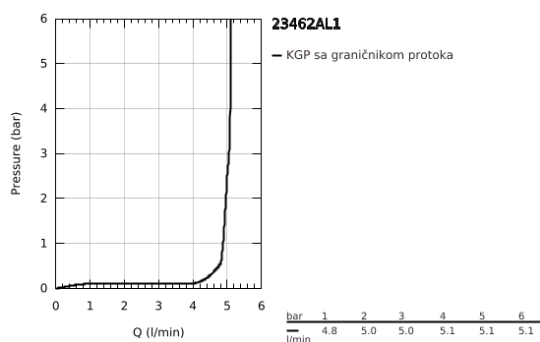

## 23 462 AL1 ESSENCE JEDNORUČNA BATERIJA ZA UMIVAONIK 1/2" M-SIZE

### PRODUCT DESCRIPTION

- Colour: brushed hard graphite
- instalacija na 1 otvor
- metalna ručica
- GROHE SilkMove keramički mešač 28 mm
- sa limitatorom temperature
- GROHE LongLife premaz
- GROHE EcoJoy tehnologija za manju potrošnju vode i savršen protok
- maximum flow rate (at 3 bar): 5.7 l/min
- GROHE AquaGuide podesivi perlator
- GROHE FastFixation Plus instalacijski sistem
- rotaciona izlivna cev sa perlatorom i sa stop limitatorom
- automatski gornji deo za sifon 1 1/4"
- fleksibilna spojna creva
- min. preporučeni pritisak 1.0 bar