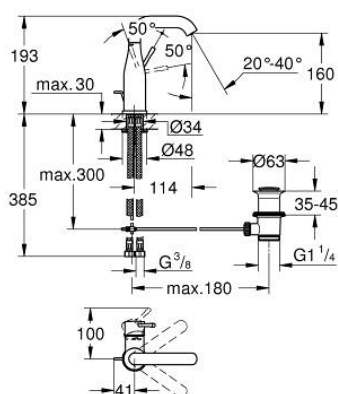

23 462 AL1 ESSENCE JEDNORUČNA BATERIJA ZA UMIVAONIK 1/2" M-SIZE

PRODUCT DESCRIPTION

- Colour: brushed hard graphite
- instalacija na 1 otvor
- metalna ručica
- GROHE SilkMove keramički mešač 28 mm
- sa limitatorom temperature
- GROHE LongLife premaz
- GROHE EcoJoy perlator 5.7 l/min
- GROHE AquaGuide podesivi perlator
- GROHE FastFixation Plus instalacijski sistem
- rotaciona izlivna cev sa perlatorom i sa stop limitatorom
- automatski gornji deo za sifon 1 1/4"
- fleksibilna spojna creva
- min. preporučeni pritisak 1.0 bar

23 462 AL1 ESSENCE JEDNORUČNA BATERIJA ZA UMIVAONIK 1/2" M-SIZE

SPARE PARTS, фебрыар 2022 – now

- 1: Ručica (Spare part-nr. 46919AL0)
 - 2: Mešač (Spare part-nr. 46580000)
 - 3: screw ring (Spare part-nr. 48591000)
 - 4: Izlivna cev (Spare part-nr. 13373AL0)
 - 4.1: Perlator (Spare part-nr. 48270000)
 - 4.2: O-prsten (Spare part-nr. 0128500M)
 - 4.3: Sigurnosni prsten (Spare part-nr. 4826600M)
 - 5: Automatska šipka (Spare part-nr. 46739AL0)
 - 6: Rozeta (Spare part-nr. 48603AL0)
 - 7: Pribor za učvršćivanje (Spare part-nr. 46645000)
 - 8: Set za odлив отпадne vode 1 1/4" (Spare part-nr. 28910AL0)
 - 8.1: Utikač (Spare part-nr. 07182AL0)
 - 8.2: Noseća osovina (Spare part-nr. 07052000)
 - 9: Crevo za povezivanje (Spare part-nr. 46255000)
 - 10: Instalacioni ključ (Spare part-nr. 19017000)*
 - 11: Noseća osovina (Spare part-nr. 07341000)*
- * Optional accessories