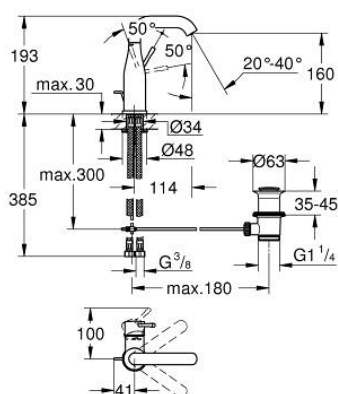

## 23 462 AL1 ESSENCE JEDNORUČNA BATERIJA ZA UMIVAONIK 1/2" M-SIZE

### PRODUCT DESCRIPTION

- Colour: brushed hard graphite
- instalacija na 1 otvor
- metalna ručica
- GROHE SilkMove keramički mešač 28 mm
- sa limitatorom temperature
- GROHE LongLife premaz
- GROHE EcoJoy tehnologija za manju potrošnju vode i savršen protok
- maximum flow rate (at 3 bar): 5.7 l/min
- GROHE AquaGuide podesivi perlator
- GROHE FastFixation Plus instalacijski sistem
- rotaciona izlivna cev sa perlatorom i sa stop limitatorom
- automatski gornji deo za sifon 1 1/4"
- fleksibilna spojna creva
- min. preporučeni pritisak 1.0 bar

### SPARE PARTS, фебрыар 2022 – now

- 1: Ručica (Spare part-nr. 46919AL0)
  - 2: Mešač (Spare part-nr. 46580000)
  - 3: screw ring (Spare part-nr. 48591000)
  - 4: Izlivna cev (Spare part-nr. 13373AL0)
  - 4.1: Perlator (Spare part-nr. 48270000)
  - 4.2: O-prsten (Spare part-nr. 0128500M)
  - 4.3: Sigurnosni prsten (Spare part-nr. 4826600M)
  - 5: Automatska šipka (Spare part-nr. 46739AL0)
  - 6: Rozeta (Spare part-nr. 48603AL0)
  - 7: Pribor za učvršćivanje (Spare part-nr. 46645000)
  - 8: Set za odлив отпадne vode 1 1/4" (Spare part-nr. 28910AL0)
  - 8.1: Utikač (Spare part-nr. 07182AL0)
  - 8.2: Noseća osovina (Spare part-nr. 07052000)
  - 9: Crevo za povezivanje (Spare part-nr. 46255000)
  - 10: Instalacioni ključ (Spare part-nr. 19017000)\*
  - 11: Noseća osovina (Spare part-nr. 07341000)\*
- \* Optional accessories