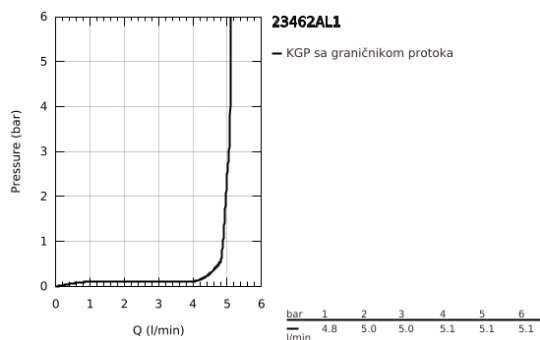

23 462 AL1 ESSENCE JEDNORUČNA BATERIJA ZA UMIVAONIK 1/2" M-SIZE

PRODUCT DESCRIPTION

- Colour: brushed hard graphite
- instalacija na 1 otvor
- metalna ručica
- GROHE SilkMove keramički mešač 28 mm
- sa limitatorom temperature
- GROHE LongLife premaz
- GROHE EcoJoy perlator 5.7 l/min
- GROHE AquaGuide podesivi perlator
- GROHE FastFixation Plus instalacijski sistem
- rotaciona izlivna cev sa perlatorom i sa stop limitatorom
- automatski gornji deo za sifon 1 1/4"
- fleksibilna spojna creva
- min. preporučeni pritisak 1.0 bar

23 462 AL1 ESSENCE JEDNORUČNA BATERIJA ZA UMIVAONIK 1/2" M-SIZE

SPARE PARTS, фебрыар 2022 – now

- 1: Ručica (Spare part-nr. 46919AL0)
 - 2: Mešač (Spare part-nr. 46580000)
 - 3: screw ring (Spare part-nr. 48591000)
 - 4: Izlivna cev (Spare part-nr. 13373AL0)
 - 4.1: Perlator (Spare part-nr. 48270000)
 - 4.2: O-prsten (Spare part-nr. 0128500M)
 - 4.3: Sigurnosni prsten (Spare part-nr. 4826600M)
 - 5: Automatska šipka (Spare part-nr. 46739AL0)
 - 6: Rozeta (Spare part-nr. 48603AL0)
 - 7: Pribor za učvršćivanje (Spare part-nr. 46645000)
 - 8: Set za odлив отпадne vode 1 1/4" (Spare part-nr. 28910AL0)
 - 8.1: Utikač (Spare part-nr. 07182AL0)
 - 8.2: Noseća osovina (Spare part-nr. 07052000)
 - 9: Crevo za povezivanje (Spare part-nr. 46255000)
 - 10: Instalacioni ključ (Spare part-nr. 19017000)*
 - 11: Noseća osovina (Spare part-nr. 07341000)*
- * Optional accessories