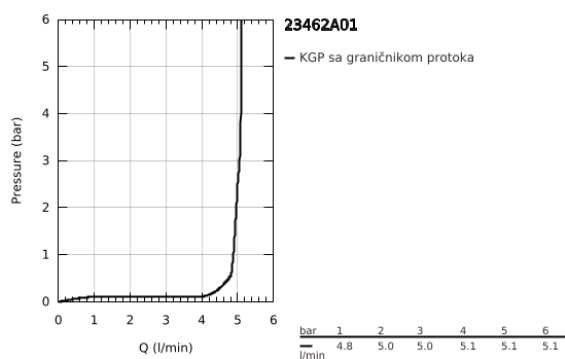

23 462 A01 ESSENCE JEDNORUČNA BATERIJA ZA UMIVAONIK 1/2" M-SIZE

PRODUCT DESCRIPTION

- Colour: hard graphite
- instalacija na 1 otvor
- metalna ručica
- GROHE SilkMove keramički mešač 28 mm
- sa limitatorom temperature
- GROHE LongLife premaz
- GROHE EcoJoy tehnologija za manju potrošnju vode i savršen protok
- maximum flow rate (at 3 bar): 5.7 l/min
- GROHE AquaGuide podesivi perlator
- GROHE FastFixation Plus instalacijski sistem
- rotaciona izlivna cev sa perlatorom i sa stop limitatorom
- automatski gornji deo za sifon 1 1/4"
- fleksibilna spojna creva
- min. preporučeni pritisak 1.0 bar