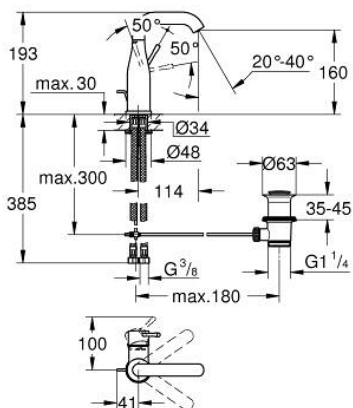

23 462 A01 ESSENCE JEDNORUČNA BATERIJA ZA UMIVAONIK 1/2" M-SIZE

PRODUCT DESCRIPTION

- Colour: hard graphite
- instalacija na 1 otvor
- metalna ručica
- GROHE SilkMove keramički mešač 28 mm
- sa limitatorom temperature
- GROHE LongLife premaz
- GROHE EcoJoy tehnologija za manju potrošnju vode i savršen protok
- maximum flow rate (at 3 bar): 5.7 l/min
- GROHE AquaGuide podesivi perlator
- GROHE FastFixation Plus instalacijski sistem
- rotaciona izlivna cev sa perlatorom i sa stop limitatorom
- automatski gornji deo za sifon 1 1/4"
- fleksibilna spojna creva
- min. preporučeni pritisak 1.0 bar

23 462 A01 ESSENCE JEDNORUČNA BATERIJA ZA UMIVAONIK 1/2" M-SIZE

SPARE PARTS, фебрыар 2022 – now

- 1: Ručica (Spare part-nr. 46919A00)
 - 2: Mešač (Spare part-nr. 46580000)
 - 3: screw ring (Spare part-nr. 48591000)
 - 4: Izlivna cev (Spare part-nr. 13373A00)
 - 4.1: Perlator (Spare part-nr. 48270000)
 - 4.2: O-prsten (Spare part-nr. 0128500M)
 - 4.3: Sigurnosni prsten (Spare part-nr. 4826600M)
 - 5: Automatska šipka (Spare part-nr. 46739A00)
 - 6: Rozeta (Spare part-nr. 48603A00)
 - 7: Pribor za učvršćivanje (Spare part-nr. 46645000)
 - 8: Set za odлив отпадne vode 1 1/4" (Spare part-nr. 28910A00)
 - 8.1: Utikač (Spare part-nr. 07182A00)
 - 8.2: Noseća osovina (Spare part-nr. 07052000)
 - 9: Crevo za povezivanje (Spare part-nr. 46255000)
 - 10: Instalacioni ključ (Spare part-nr. 19017000)*
 - 11: Noseća osovina (Spare part-nr. 07341000)*
- * Optional accessories