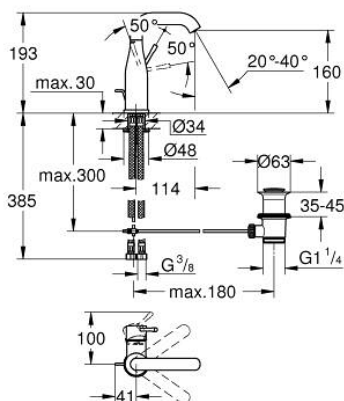

## 23 462 001 ESSENCE JEDNORUČNA BATERIJA ZA UMIVAONIK 1/2" M-SIZE

### PRODUCT DESCRIPTION

- Colour: chrome
- instalacija na 1 otvor
- metalna ručica
- GROHE SilkMove keramički mešač 28 mm
- sa limitatorom temperature
- GROHE LongLife premaz
- GROHE EcoJoy perlator 5.7 l/min
- GROHE AquaGuide podesivi perlator
- GROHE FastFixation Plus instalacijski sistem
- rotaciona izlivna cev sa perlatorom i sa stop limitatorom
- automatski gornji deo za sifon 1 1/4"
- fleksibilna spojna creva
- min. preporučeni pritisak 1.0 bar

### SPARE PARTS, фебрыар 2022 – now

- 1: Ručica (Spare part-nr. 46919000)
  - 2: Mešač (Spare part-nr. 46580000)
  - 3: screw ring (Spare part-nr. 48591000)
  - 4: Izlivna cev (Spare part-nr. 13373000)
  - 4.1: Perlator (Spare part-nr. 48270000)
  - 4.2: O-prsten (Spare part-nr. 0128500M)
  - 4.3: Sigurnosni prsten (Spare part-nr. 4826600M)
  - 5: Automatska šipka (Spare part-nr. 46739000)
  - 6: Rozeta (Spare part-nr. 48603000)
  - 7: Pribor za učvršćivanje (Spare part-nr. 46645000)
  - 8: Set za odлив отпадne vode 1 1/4" (Spare part-nr. 28910000)
  - 8.1: Utikač (Spare part-nr. 07182000)
  - 8.2: Noseća osovina (Spare part-nr. 07052000)
  - 9: Crevo za povezivanje (Spare part-nr. 46255000)
  - 10: Instalacioni ključ (Spare part-nr. 19017000)\*
  - 11: Noseća osovina (Spare part-nr. 07341000)\*
- \* Optional accessories