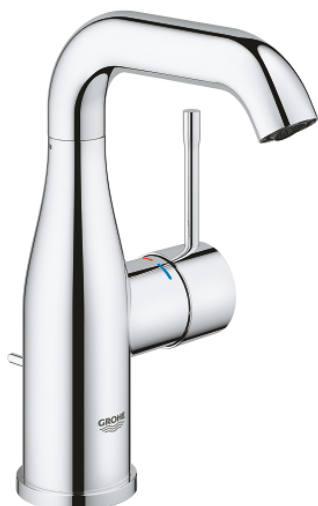

## 23 462 001 ESSENCE JEDNORUČNA BATERIJA ZA UMIVAONIK 1/2" M-SIZE

### PRODUCT DESCRIPTION

- Colour: chrome
- instalacija na 1 otvor
- metalna ručica
- GROHE SilkMove keramički mešač 28 mm
- sa limitatorom temperature
- GROHE LongLife premaz
- GROHE EcoJoy perlator 5.7 l/min
- GROHE AquaGuide podesivi perlator
- GROHE FastFixation Plus instalacijski sistem
- rotaciona izlivna cev sa perlatorom i sa stop limitatorom
- automatski gornji deo za sifon 1 1/4"
- fleksibilna spojna creva
- min. preporučeni pritisak 1.0 bar