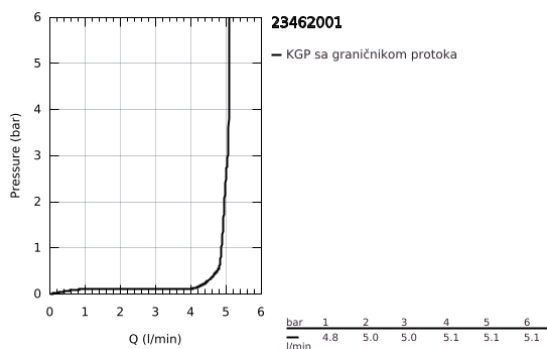

### PRODUCT DESCRIPTION

- Colour: chrome
- instalacija na 1 otvor
- metalna ručica
- GROHE SilkMove keramički mešač 28 mm
- sa limitatorom temperature
- GROHE LongLife premaz
- GROHE EcoJoy perlator 5.7 l/min
- GROHE AquaGuide podesivi perlator
- GROHE FastFixation Plus instalacijski sistem
- rotaciona izlivna cev sa perlatorom i sa stop limitatorom
- automatski gornji deo za sifon 1 1/4"
- fleksibilna spojna creva
- min. preporučeni pritisak 1.0 bar