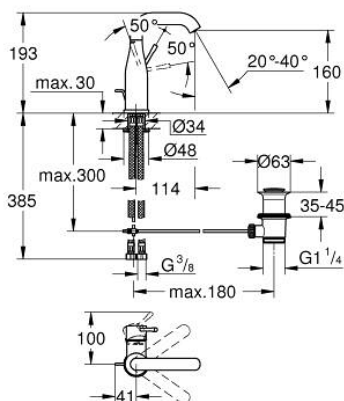

23 462 001 ESSENCE JEDNORUČNA BATERIJA ZA UMIVAONIK 1/2" M-SIZE

PRODUCT DESCRIPTION

- Colour: chrome
- instalacija na 1 otvor
- metalna ručica
- GROHE SilkMove keramički mešač 28 mm
- sa limitatorom temperature
- GROHE LongLife premaz
- GROHE EcoJoy tehnologija za manju potrošnju vode i savršen protok
- maximum flow rate (at 3 bar): 5.7 l/min
- GROHE AquaGuide podesivi perlator
- GROHE FastFixation Plus instalacijski sistem
- rotaciona izlivna cev sa perlatorom i sa stop limitatorom
- automatski gornji deo za sifon 1 1/4"
- fleksibilna spojna creva
- min. preporučeni pritisak 1.0 bar

23 462 001 ESSENCE JEDNORUČNA BATERIJA ZA UMIVAONIK 1/2" M-SIZE

SPARE PARTS, фебрыар 2022 – now

- 1: Ručica (Spare part-nr. 46919000)
 - 2: Mešač (Spare part-nr. 46580000)
 - 3: screw ring (Spare part-nr. 48591000)
 - 4: Izlivna cev (Spare part-nr. 13373000)
 - 4.1: Perlator (Spare part-nr. 48270000)
 - 4.2: O-prsten (Spare part-nr. 0128500M)
 - 4.3: Sigurnosni prsten (Spare part-nr. 4826600M)
 - 5: Automatska šipka (Spare part-nr. 46739000)
 - 6: Rozeta (Spare part-nr. 48603000)
 - 7: Pribor za učvršćivanje (Spare part-nr. 46645000)
 - 8: Set za odлив отпадne vode 1 1/4" (Spare part-nr. 28910000)
 - 8.1: Utikač (Spare part-nr. 07182000)
 - 8.2: Noseća osovina (Spare part-nr. 07052000)
 - 9: Crevo za povezivanje (Spare part-nr. 46255000)
 - 10: Instalacioni ključ (Spare part-nr. 19017000)*
 - 11: Noseća osovina (Spare part-nr. 07341000)*
- * Optional accessories