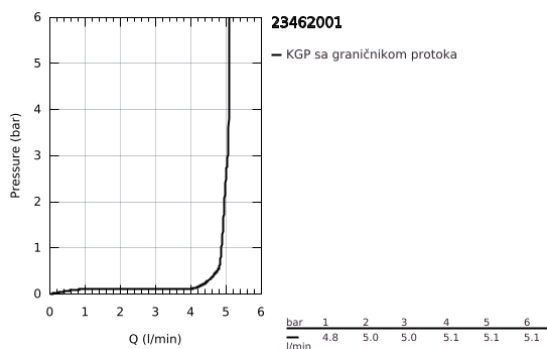

23 462 001 ESSENCE JEDNORUČNA BATERIJA ZA UMIVAONIK 1/2" M-SIZE

PRODUCT DESCRIPTION

- Colour: chrome
- instalacija na 1 otvor
- metalna ručica
- GROHE SilkMove keramički mešač 28 mm
- sa limitatorom temperature
- GROHE LongLife premaz
- GROHE EcoJoy tehnologija za manju potrošnju vode i savršen protok
- maximum flow rate (at 3 bar): 5.7 l/min
- GROHE AquaGuide podesivi perlator
- GROHE FastFixation Plus instalacijski sistem
- rotaciona izlivna cev sa perlatorom i sa stop limitatorom
- automatski gornji deo za sifon 1 1/4"
- fleksibilna spojna creva
- min. preporučeni pritisak 1.0 bar