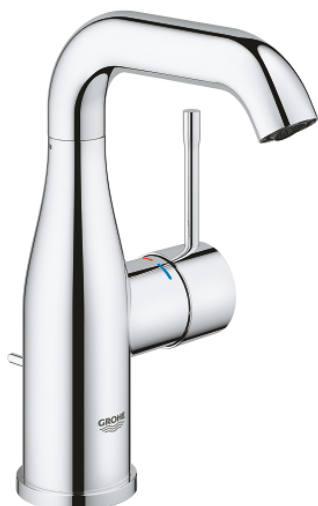

23 462 001 ESSENCE JEDNORUČNA BATERIJA ZA UMIVAONIK 1/2" M-SIZE

PRODUCT DESCRIPTION

- Colour: chrome
- instalacija na 1 otvor
- metalna ručica
- GROHE SilkMove keramički mešač 28 mm
- sa limitatorom temperature
- GROHE LongLife premaz
- GROHE EcoJoy tehnologija za manju potrošnju vode i savršen protok
- maximum flow rate (at 3 bar): 5.7 l/min
- GROHE AquaGuide podesivi perlator
- GROHE FastFixation Plus instalacijski sistem
- rotaciona izlivna cev sa perlatorom i sa stop limitatorom
- automatski gornji deo za sifon 1 1/4"
- fleksibilna spojna creva
- min. preporučeni pritisak 1.0 bar

23 462 001 ESSENCE JEDNORUČNA BATERIJA ZA UMIVAONIK 1/2" M-SIZE

SPARE PARTS, фебрыар 2022 – now

- 1: Ručica (Spare part-nr. 46919000)
 - 2: Mešač (Spare part-nr. 46580000)
 - 3: screw ring (Spare part-nr. 48591000)
 - 4: Izlivna cev (Spare part-nr. 13373000)
 - 4.1: Perlator (Spare part-nr. 48270000)
 - 4.2: O-prsten (Spare part-nr. 0128500M)
 - 4.3: Sigurnosni prsten (Spare part-nr. 4826600M)
 - 5: Automatska šipka (Spare part-nr. 46739000)
 - 6: Rozeta (Spare part-nr. 48603000)
 - 7: Pribor za učvršćivanje (Spare part-nr. 46645000)
 - 8: Set za odлив отпадne vode 1 1/4" (Spare part-nr. 28910000)
 - 8.1: Utikač (Spare part-nr. 07182000)
 - 8.2: Noseća osovina (Spare part-nr. 07052000)
 - 9: Crevo za povezivanje (Spare part-nr. 46255000)
 - 10: Instalacioni ključ (Spare part-nr. 19017000)*
 - 11: Noseća osovina (Spare part-nr. 07341000)*
- * Optional accessories