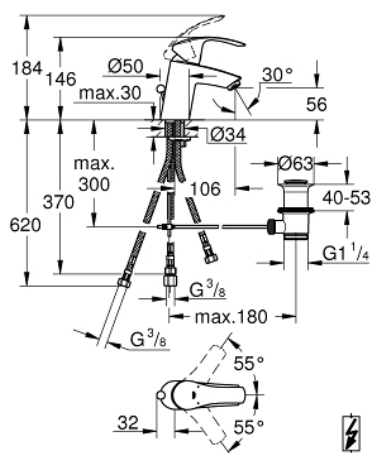

23 459 002 EUROSMART JEDNORUČNA BATERIJA ZA UMIVAONIK 1/2" S-SIZE

PRODUCT DESCRIPTION

- Colour: chrome
- instalacija na 1 otvor
- metalna ručica
- GROHE SilkMove 35 mm keramički mešač
- podesiv limitator protoka vode
- GROHE LongLife premaz
- GROHE FastFixation rapid installation system
- spout with flow straightener
- automatski gornji deo za sifon 1 1/4"
- fleksibilna spojna creva
- za bojler niskog pritiska

23 459 002 EUROSART JEDNORUČNA BATERIJA ZA UMIVAONIK 1/2" S-SIZE

SPARE PARTS, октобар 2013 – now

- 1: Ručica (Spare part-nr. 46897000)
- 2: Poklopac (Spare part-nr. 46492000)
- 3: Spojni navoj (Spare part-nr. 46460000)
- 4: Mešač (Spare part-nr. 46558000)
- 5: Automatska šipka (Spare part-nr. 06329000)
- 6: Regulator mlaza (Spare part-nr. 46162000)
- 7: Pribor za učvršćivanje (Spare part-nr. 46671000)
- 8: Set za odлив otpadne vode 1 1/4" (Spare part-nr. 28910000)
- 8.1: Utikač (Spare part-nr. 07182000)
- 8.2: Noseća osočina (Spare part-nr. 07052000)
- 9: Limitator temperature (Spare part-nr. 46375000)*
- 10: Gedor ključ (Spare part-nr. 19332000)*
- 11: Instalacioni ključ (Spare part-nr. 19017000)*
- 12: Noseća osočina (Spare part-nr. 07341000)*