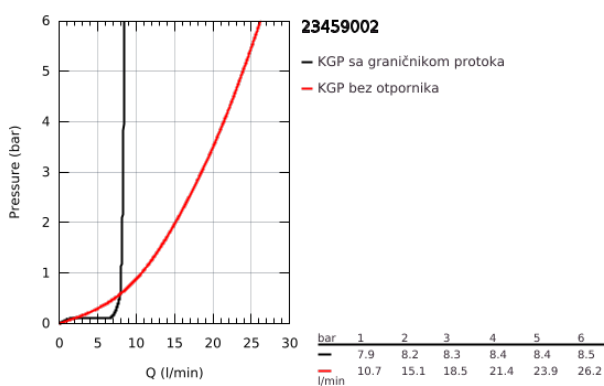

23 459 002 EUROSMART JEDNORUČNA BATERIJA ZA UMIVAONIK 1/2" S-SIZE

PRODUCT DESCRIPTION

- Colour: chrome
- instalacija na 1 otvor
- metalna ručica
- GROHE SilkMove 35 mm keramički mešač
- podesiv limitator protoka vode
- GROHE LongLife premaz
- GROHE FastFixation rapid installation system
- spout with flow straightener
- automatski gornji deo za sifon 1 1/4"
- fleksibilna spojna creva
- za bojler niskog pritiska