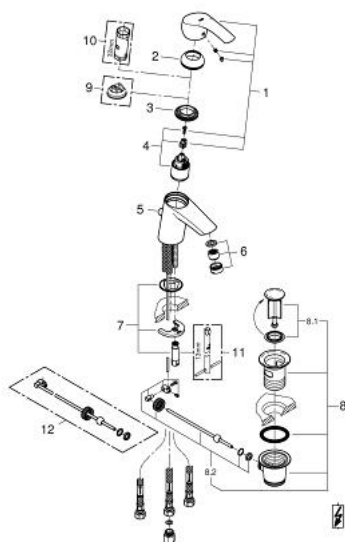

23 459 002 EUROSMART JEDNORUČNA BATERIJA ZA UMIVAONIK 1/2" S-SIZE

PRODUCT DESCRIPTION

- Colour: chrome
- instalacija na 1 otvor
- metalna ručica
- GROHE SilkMove 35 mm keramički mešač
- podesiv limitator protoka vode
- GROHE LongLife premaz
- GROHE FastFixation rapid installation system
- spout with flow straightener
- automatski gornji deo za sifon 1 1/4"
- fleksibilna spojna creva
- za bojler niskog pritiska

23 459 002 EUROSART JEDNORUČNA BATERIJA ZA UMIVAONIK 1/2" S-SIZE

SPARE PARTS, октобар 2013 – now

- 1: Ručica (Spare part-nr. 46897000)
- 2: Poklopac (Spare part-nr. 46492000)
- 3: Spojni navoj (Spare part-nr. 46460000)
- 4: Mešač (Spare part-nr. 46558000)
- 5: Automatska šipka (Spare part-nr. 06329000)
- 6: Regulator mlaza (Spare part-nr. 46162000)
- 7: Pribor za učvršćivanje (Spare part-nr. 46671000)
- 8: Set za odлив otpadne vode 1 1/4" (Spare part-nr. 28910000)
- 8.1: Utikač (Spare part-nr. 07182000)
- 8.2: Noseća osočina (Spare part-nr. 07052000)
- 9: Limitator temperature (Spare part-nr. 46375000)*
- 10: Gedor ključ (Spare part-nr. 19332000)*
- 11: Instalacioni ključ (Spare part-nr. 19017000)*
- 12: Noseća osočina (Spare part-nr. 07341000)*