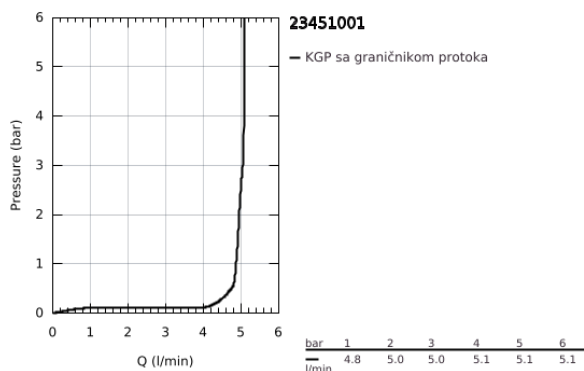

23 451 001 CONCETTO JEDNORUČNA BATERIJA ZA UMIVAONIK 1/2" M-SIZE

PRODUCT DESCRIPTION

- Colour: chrome
- instalacija na 1 otvor
- metalna ručica
- GROHE SilkMove keramički mešač 28 mm
- sa limitatorom temperature
- GROHE LongLife premaz
- GROHE EcoJoy tehnologija za manju potrošnju vode i savršen protok
- maximum flow rate (at 3 bar): 5 l/min
- SpeedClean perlator
- GROHE FastFixation rapid installation system
- glatko telo
- fleksibilna spojna creva
- min. preporučeni pritisak 1.0 bar