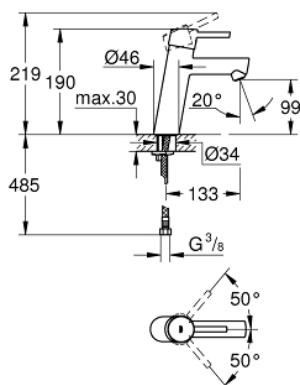

23 451 001 CONCETTO JEDNORUČNA BATERIJA ZA UMIVAONIK 1/2" M-SIZE

PRODUCT DESCRIPTION

- Colour: chrome
- instalacija na 1 otvor
- metalna ručica
- GROHE SilkMove keramički mešač 28 mm
- sa limitatorom temperature
- GROHE LongLife premaz
- GROHE EcoJoy tehnologija za manju potrošnju vode i savršen protok
- maximum flow rate (at 3 bar): 5 l/min
- SpeedClean perlator
- GROHE FastFixation rapid installation system
- glatko telo
- fleksibilna spojna creva
- min. preporučeni pritisak 1.0 bar

23 451 001 **CONCETTO JEDNORUČNA BATERIJA ZA UMIVAONIK 1/2"**
M-SIZE

SPARE PARTS, септембар 2013 – now

- 1: Ručica (Spare part-nr. 46753000)
 - 2: Prsten armature (Spare part-nr. 46715000)
 - 3: Mešač (Spare part-nr. 46580000)
 - 4: Perlator (Spare part-nr. 13935000)
 - 5: Pribor za učvršćivanje (Spare part-nr. 46249000)
 - 6: Instalacioni ključ (Spare part-nr. 19017000)*
 - 7: Postolje (Spare part-nr. 48165000)*
- * Optional accessories