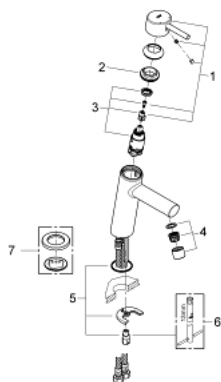

23 451 001 CONCETTO JEDNORUČNA BATERIJA ZA UMIVAONIK 1/2" M-SIZE

PRODUCT DESCRIPTION

- Colour: chrome
- instalacija na 1 otvor
- metalna ručica
- GROHE SilkMove keramički mešač 28 mm
- sa limitatorom temperature
- GROHE LongLife premaz
- GROHE EcoJoy tehnologija za manju potrošnju vode i savršen protok
- maximum flow rate (at 3 bar): 5 l/min
- SpeedClean perlator
- GROHE FastFixation rapid installation system
- glatko telo
- fleksibilna spojna creva
- min. preporučeni pritisak 1.0 bar

23 451 001 **CONCETTO JEDNORUČNA BATERIJA ZA UMIVAONIK 1/2"**
M-SIZE

SPARE PARTS, септембар 2013 – now

- 1: Ručica (Spare part-nr. 46753000)
 - 2: Prsten armature (Spare part-nr. 46715000)
 - 3: Mešač (Spare part-nr. 46580000)
 - 4: Perlator (Spare part-nr. 13935000)
 - 5: Pribor za učvršćivanje (Spare part-nr. 46249000)
 - 6: Instalacioni ključ (Spare part-nr. 19017000)*
 - 7: Postolje (Spare part-nr. 48165000)*
- * Optional accessories