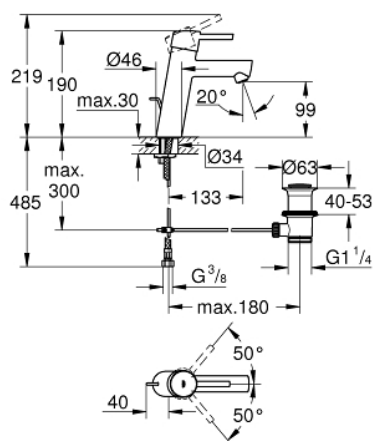

23 450 001 CONCETTO JEDNORUČNA BATERIJA ZA UMIVAONIK 1/2" M-SIZE

PRODUCT DESCRIPTION

- Colour: chrome
- instalacija na 1 otvor
- metalna ručica
- GROHE SilkMove keramički mešač 28 mm
- sa limitatorom temperature
- GROHE LongLife premaz
- GROHE EcoJoy tehnologija za manju potrošnju vode i savršen protok
- maximum flow rate (at 3 bar): 5 l/min
- SpeedClean perlator
- GROHE FastFixation rapid installation system
- automatski gornji deo za sifon 1 1/4"
- fleksibilna spojna creva
- min. preporučeni pritisak 1.0 bar

23 450 001 **CONCETTO JEDNORUČNA BATERIJA ZA UMIVAONIK 1/2"**
M-SIZE

SPARE PARTS, септембар 2013 – now

- 1: Ručica (Spare part-nr. 46753000)
- 2: Prsten armature (Spare part-nr. 46715000)
- 3: Mešač (Spare part-nr. 46580000)
- 4: Perlator (Spare part-nr. 06574000)
- 5: Automatska šipka (Spare part-nr. 46739000)
- 6: Pribor za učvršćivanje (Spare part-nr. 46249000)
- 7: Set za odliv otpadne vode 1 1/4" (Spare part-nr. 28910000)
- 7.1: Utikač (Spare part-nr. 07182000)
- 7.2: Noseća osovina (Spare part-nr. 07052000)
- 8: Instalacioni ključ (Spare part-nr. 19017000)*
- 9: Noseća osovina (Spare part-nr. 07341000)*
- 10: Postolje (Spare part-nr. 48165000)*