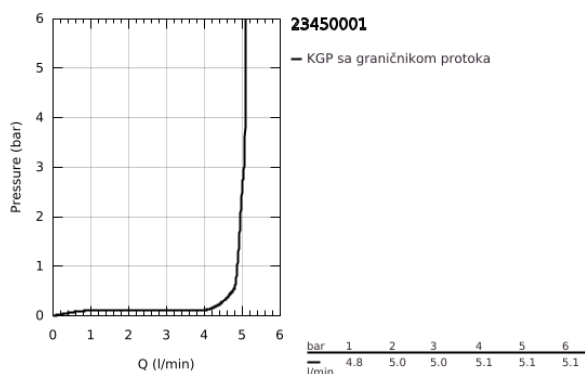

23 450 001 CONCETTO JEDNORUČNA BATERIJA ZA UMIVAONIK 1/2" M-SIZE

PRODUCT DESCRIPTION

- Colour: chrome
- instalacija na 1 otvor
- metalna ručica
- GROHE SilkMove keramički mešač 28 mm
- sa limitatorom temperature
- GROHE LongLife premaz
- GROHE EcoJoy tehnologija za manju potrošnju vode i savršen protok
- maximum flow rate (at 3 bar): 5 l/min
- SpeedClean perlator
- GROHE FastFixation rapid installation system
- automatski gornji deo za sifon 1 1/4"
- fleksibilna spojna creva
- min. preporučeni pritisak 1.0 bar