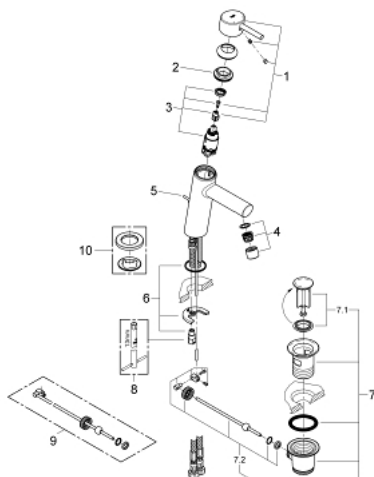

23 450 001 CONCETTO JEDNORUČNA BATERIJA ZA UMIVAONIK 1/2" M-SIZE

PRODUCT DESCRIPTION

- Colour: chrome
- instalacija na 1 otvor
- metalna ručica
- GROHE SilkMove keramički mešač 28 mm
- sa limitatorom temperature
- GROHE LongLife premaz
- GROHE EcoJoy tehnologija za manju potrošnju vode i savršen protok
- maximum flow rate (at 3 bar): 5 l/min
- SpeedClean perlator
- GROHE FastFixation rapid installation system
- automatski gornji deo za sifon 1 1/4"
- fleksibilna spojna creva
- min. preporučeni pritisak 1.0 bar

23 450 001 **CONCETTO JEDNORUČNA BATERIJA ZA UMIVAONIK 1/2"**
M-SIZE

SPARE PARTS, септембар 2013 – now

- 1: Ručica (Spare part-nr. 46753000)
- 2: Prsten armature (Spare part-nr. 46715000)
- 3: Mešač (Spare part-nr. 46580000)
- 4: Perlator (Spare part-nr. 06574000)
- 5: Automatska šipka (Spare part-nr. 46739000)
- 6: Pribor za učvršćivanje (Spare part-nr. 46249000)
- 7: Set za odliv otpadne vode 1 1/4" (Spare part-nr. 28910000)
- 7.1: Utikač (Spare part-nr. 07182000)
- 7.2: Noseća osovina (Spare part-nr. 07052000)
- 8: Instalacioni ključ (Spare part-nr. 19017000)*
- 9: Noseća osovina (Spare part-nr. 07341000)*
- 10: Postolje (Spare part-nr. 48165000)*