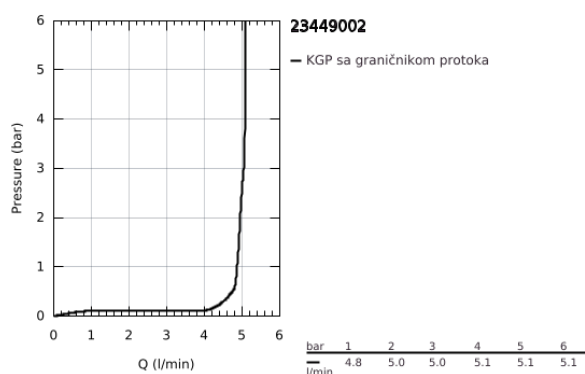

23 449 002 EURODISC COSMOPOLITAN JEDNORUČNA BATERIJA ZA UMIVAONIK 1/2" M-SIZE

PRODUCT DESCRIPTION

- Colour: chrome
- instalacija na 1 otvor
- metalna ručica
- GROHE SilkMove 35 mm keramički mešač
- podesiv limitator protoka vode
- podesiva min. brzina protoka približno 2.5 l/min
- GROHE LongLife premaz
- AquaCalibrator
- maximum flow rate (at 3 bar): 5 l/min
- FastFixation instalacijski sistem
- glatko telo
- fleksibilna spojna creva
- min. preporučeni pritisak 1.0 bar

23 449 002 EURODISC COSMOPOLITAN JEDNORUČNA BATERIJA ZA UMIVAONIK 1/2" M-SIZE

SPARE PARTS, септембар 2013 – now

- 1: Ručica (Spare part-nr. 46738000)
- 2: Poklopac (Spare part-nr. 46492000)
- 3: Spojni navoj (Spare part-nr. 46460000)
- 4: Mešač (Spare part-nr. 46374000)
- 5: Perlator (Spare part-nr. 48159000)
- 6: Pribor za učvršćivanje (Spare part-nr. 46645000)
- 7: Limitator temperature (Spare part-nr. 46375000)*
- 8: Gedor ključ (Spare part-nr. 19332000)*
- 9: Instalacioni ključ (Spare part-nr. 19017000)*