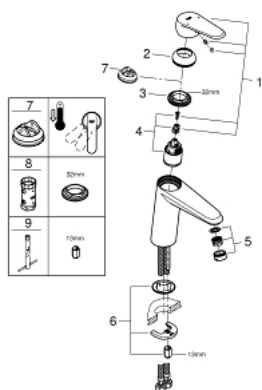

23 449 002 EURODISC COSMOPOLITAN JEDNORUČNA BATERIJA ZA UMIVAONIK 1/2" M-SIZE

PRODUCT DESCRIPTION

- Colour: chrome
- instalacija na 1 otvor
- metalna ručica
- GROHE SilkMove 35 mm keramički mešač
- podesiv limitator protoka vode
- podesiva min. brzina protoka približno 2.5 l/min
- GROHE LongLife premaz
- GROHE EcoJoy tehnologija za manju potrošnju vode i savršen protok
- maximum flow rate (at 3 bar): 5 l/min
- GROHE FastFixation instalacijski sistem
- glatko telo
- fleksibilna spojna creva
- min. preporučeni pritisak 1.0 bar

23 449 002 EURODISC COSMOPOLITAN JEDNORUČNA BATERIJA ZA UMIVAONIK 1/2" M-SIZE

SPARE PARTS, септембар 2013 – now

- 1: Ručica (Spare part-nr. 46738000)
- 2: Poklopac (Spare part-nr. 46492000)
- 3: Spojni navoj (Spare part-nr. 46460000)
- 4: Mešač (Spare part-nr. 46374000)
- 5: Perlator (Spare part-nr. 48159000)
- 6: Pribor za učvršćivanje (Spare part-nr. 46645000)
- 7: Limitator temperature (Spare part-nr. 46375000)*
- 8: Gedor ključ (Spare part-nr. 19332000)*
- 9: Instalacioni ključ (Spare part-nr. 19017000)*