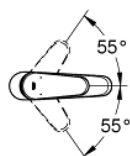

23 449 002 EURODISC COSMOPOLITAN JEDNORUČNA BATERIJA ZA UMIVAONIK 1/2" M-SIZE

PRODUCT DESCRIPTION

- Colour: chrome
- instalacija na 1 otvor
- metalna ručica
- GROHE SilkMove 35 mm keramički mešač
- podesiv limitator protoka vode
- podesiva min. brzina protoka približno 2.5 l/min
- GROHE LongLife premaz
- AquaCalibrator
- maximum flow rate (at 3 bar): 5 l/min
- FastFixation instalacijski sistem
- glatko telo
- fleksibilna spojna creva
- min. preporučeni pritisak 1.0 bar

23 449 002 EURODISC COSMOPOLITAN JEDNORUČNA BATERIJA ZA UMIVAONIK 1/2" M-SIZE

SPARE PARTS, септембар 2013 – now

- 1: Ručica (Spare part-nr. 46738000)
- 2: Poklopac (Spare part-nr. 46492000)
- 3: Spojni navoj (Spare part-nr. 46460000)
- 4: Mešač (Spare part-nr. 46374000)
- 5: Perlator (Spare part-nr. 48159000)
- 6: Pribor za učvršćivanje (Spare part-nr. 46645000)
- 7: Limitator temperature (Spare part-nr. 46375000)*
- 8: Gedor ključ (Spare part-nr. 19332000)*
- 9: Instalacioni ključ (Spare part-nr. 19017000)*