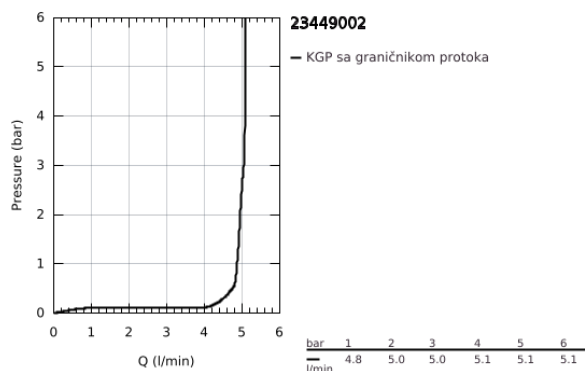

23 449 002 EURODISC COSMOPOLITAN JEDNORUČNA BATERIJA ZA UMIVAONIK 1/2" M-SIZE

PRODUCT DESCRIPTION

- Colour: chrome
- instalacija na 1 otvor
- metalna ručica
- GROHE SilkMove 35 mm keramički mešač
- podesiv limitator protoka vode
- podesiva min. brzina protoka približno 2.5 l/min
- GROHE LongLife premaz
- GROHE EcoJoy tehnologija za manju potrošnju vode i savršen protok
- maximum flow rate (at 3 bar): 5 l/min
- GROHE FastFixation instalacijski sistem
- glatko telo
- fleksibilna spojna creva
- min. preporučeni pritisak 1.0 bar

23 449 002 EURODISC COSMOPOLITAN JEDNORUČNA BATERIJA ZA UMIVAONIK 1/2" M-SIZE

SPARE PARTS, септембар 2013 – now

- 1: Ručica (Spare part-nr. 46738000)
- 2: Poklopac (Spare part-nr. 46492000)
- 3: Spojni navoj (Spare part-nr. 46460000)
- 4: Mešač (Spare part-nr. 46374000)
- 5: Perlator (Spare part-nr. 48159000)
- 6: Pribor za učvršćivanje (Spare part-nr. 46645000)
- 7: Limitator temperature (Spare part-nr. 46375000)*
- 8: Gedor ključ (Spare part-nr. 19332000)*
- 9: Instalacioni ključ (Spare part-nr. 19017000)*