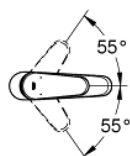

23 449 002 EURODISC COSMOPOLITAN JEDNORUČNA BATERIJA ZA UMIVAONIK 1/2" M-SIZE

PRODUCT DESCRIPTION

- Colour: chrome
- instalacija na 1 otvor
- metalna ručica
- GROHE SilkMove 35 mm keramički mešač
- podesiv limitator protoka vode
- podesiva min. brzina protoka približno 2.5 l/min
- GROHE LongLife premaz
- GROHE EcoJoy tehnologija za manju potrošnju vode i savršen protok
- maximum flow rate (at 3 bar): 5 l/min
- GROHE FastFixation instalacijski sistem
- glatko telo
- fleksibilna spojna creva
- min. preporučeni pritisak 1.0 bar

23 449 002 EURODISC COSMOPOLITAN JEDNORUČNA BATERIJA ZA UMIVAONIK 1/2" M-SIZE

SPARE PARTS, септембар 2013 – now

- 1: Ručica (Spare part-nr. 46738000)
- 2: Poklopac (Spare part-nr. 46492000)
- 3: Spojni navoj (Spare part-nr. 46460000)
- 4: Mešač (Spare part-nr. 46374000)
- 5: Perlator (Spare part-nr. 48159000)
- 6: Pribor za učvršćivanje (Spare part-nr. 46645000)
- 7: Limitator temperature (Spare part-nr. 46375000)*
- 8: Gedor ključ (Spare part-nr. 19332000)*
- 9: Instalacioni ključ (Spare part-nr. 19017000)*