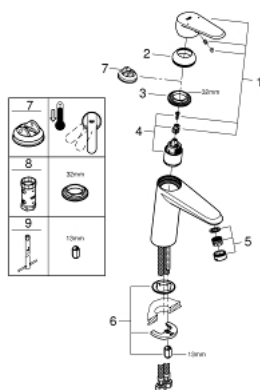

23 449 002 EURODISC COSMOPOLITAN JEDNORUČNA BATERIJA ZA UMIVAONIK 1/2" M-SIZE

PRODUCT DESCRIPTION

- Colour: chrome
- instalacija na 1 otvor
- metalna ručica
- GROHE SilkMove 35 mm keramički mešač
- podesiv limitator protoka vode
- podesiva min. brzina protoka približno 2.5 l/min
- GROHE LongLife premaz
- AquaCalibrator
- maximum flow rate (at 3 bar): 5 l/min
- FastFixation instalacijski sistem
- glatko telo
- fleksibilna spojna creva
- min. preporučeni pritisak 1.0 bar

23 449 002 EURODISC COSMOPOLITAN JEDNORUČNA BATERIJA ZA UMIVAONIK 1/2" M-SIZE

SPARE PARTS, септембар 2013 – now

- 1: Ručica (Spare part-nr. 46738000)
- 2: Poklopac (Spare part-nr. 46492000)
- 3: Spojni navoj (Spare part-nr. 46460000)
- 4: Mešač (Spare part-nr. 46374000)
- 5: Perlator (Spare part-nr. 48159000)
- 6: Pribor za učvršćivanje (Spare part-nr. 46645000)
- 7: Limitator temperature (Spare part-nr. 46375000)*
- 8: Gedor ključ (Spare part-nr. 19332000)*
- 9: Instalacioni ključ (Spare part-nr. 19017000)*