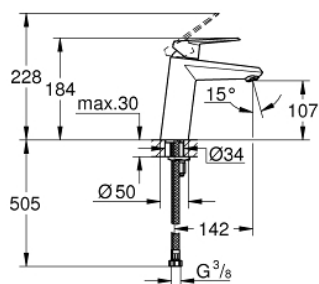

23 449 002 EURODISC COSMOPOLITAN JEDNORUČNA BATERIJA ZA UMIVAONIK 1/2" M-SIZE

PRODUCT DESCRIPTION

- Colour: chrome
- instalacija na 1 otvor
- metalna ručica
- GROHE SilkMove 35 mm keramički mešač
- podesiv limitator protoka vode
- podesiva min. brzina protoka približno 2.5 l/min
- GROHE LongLife premaz
- GROHE EcoJoy tehnologija za manju potrošnju vode i savršen protok
- maximum flow rate (at 3 bar): 5 l/min
- GROHE FastFixation instalacijski sistem
- glatko telo
- fleksibilna spojna creva
- min. preporučeni pritisak 1.0 bar

23 449 002 EURODISC COSMOPOLITAN JEDNORUČNA BATERIJA ZA UMIVAONIK 1/2" M-SIZE

SPARE PARTS, септембар 2013 – now

- 1: Ručica (Spare part-nr. 46738000)
- 2: Poklopac (Spare part-nr. 46492000)
- 3: Spojni navoj (Spare part-nr. 46460000)
- 4: Mešač (Spare part-nr. 46374000)
- 5: Perlator (Spare part-nr. 48159000)
- 6: Pribor za učvršćivanje (Spare part-nr. 46645000)
- 7: Limitator temperature (Spare part-nr. 46375000)*
- 8: Gedor ključ (Spare part-nr. 19332000)*
- 9: Instalacioni ključ (Spare part-nr. 19017000)*