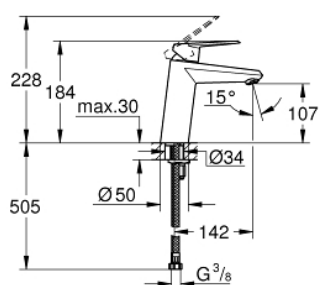

23 449 002 EURODISC COSMOPOLITAN JEDNORUČNA BATERIJA ZA UMIVAONIK 1/2" M-SIZE

PRODUCT DESCRIPTION

- Colour: chrome
- instalacija na 1 otvor
- metalna ručica
- GROHE SilkMove 35 mm keramički mešač
- podesiv limitator protoka vode
- podesiva min. brzina protoka približno 2.5 l/min
- GROHE LongLife premaz
- AquaCalibrator
- maximum flow rate (at 3 bar): 5 l/min
- FastFixation instalacijski sistem
- glatko telo
- fleksibilna spojna creva
- min. preporučeni pritisak 1.0 bar

23 449 002 EURODISC COSMOPOLITAN JEDNORUČNA BATERIJA ZA UMIVAONIK 1/2" M-SIZE

SPARE PARTS, септембар 2013 – now

- 1: Ručica (Spare part-nr. 46738000)
- 2: Poklopac (Spare part-nr. 46492000)
- 3: Spojni navoj (Spare part-nr. 46460000)
- 4: Mešač (Spare part-nr. 46374000)
- 5: Perlator (Spare part-nr. 48159000)
- 6: Pribor za učvršćivanje (Spare part-nr. 46645000)
- 7: Limitator temperature (Spare part-nr. 46375000)*
- 8: Gedor ključ (Spare part-nr. 19332000)*
- 9: Instalacioni ključ (Spare part-nr. 19017000)*