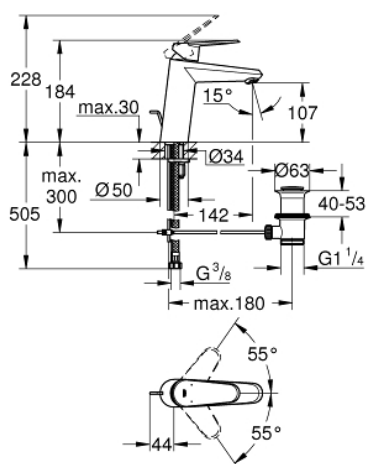

23 448 002 EURODISC COSMOPOLITAN JEDNORUČNA BATERIJA ZA UMIVAONIK 1/2" M-SIZE

PRODUCT DESCRIPTION

- Colour: chrome
- instalacija na 1 otvor
- metalna ručica
- GROHE SilkMove 35 mm keramički mešač
- podesiv limitator protoka vode
- podesiva min. brzina protoka približno 2.5 l/min
- GROHE LongLife premaz
- AquaCalibrator
- maximum flow rate (at 3 bar): 5 l/min
- FastFixation Plus instalacijski sistem
- automatski gornji deo za sifon 1 1/4"
- fleksibilna spojna creva
- min. preporučeni pritisak 1.0 bar

23 448 002 EURODISC COSMOPOLITAN JEDNORUČNA BATERIJA ZA UMIVAONIK 1/2" M-SIZE

SPARE PARTS, септембар 2013 – now

- 1: Ručica (Spare part-nr. 46738000)
 - 2: Poklopac (Spare part-nr. 46492000)
 - 3: Spojni navoj (Spare part-nr. 46460000)
 - 4: Mešač (Spare part-nr. 46374000)
 - 5: Automatska šipka (Spare part-nr. 46739000)
 - 6: Perlator (Spare part-nr. 48159000)
 - 7: Pribor za učvršćivanje (Spare part-nr. 46645000)
 - 8: Set za odлив otpadne vode 1 1/4" (Spare part-nr. 28910000)
 - 8.1: Utikač (Spare part-nr. 07182000)
 - 8.2: Noseća osovina (Spare part-nr. 07052000)
 - 9: Limitator temperature (Spare part-nr. 46375000)*
 - 10: Gedor ključ (Spare part-nr. 19332000)*
 - 11: Instalacioni ključ (Spare part-nr. 19017000)*
 - 12: Noseća osovina (Spare part-nr. 07341000)*
- * Optional accessories