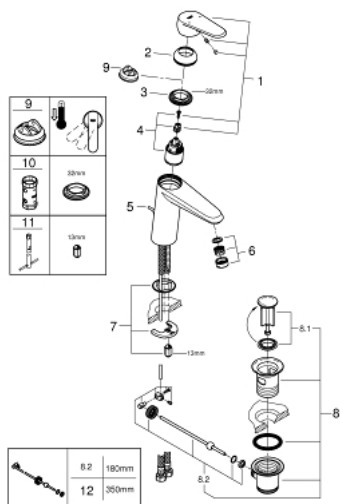

23 448 002 EURODISC COSMOPOLITAN JEDNORUČNA BATERIJA ZA UMIVAONIK 1/2" M-SIZE

PRODUCT DESCRIPTION

- Colour: chrome
- instalacija na 1 otvor
- metalna ručica
- GROHE SilkMove 35 mm keramički mešač
- podesiv limitator protoka vode
- podesiva min. brzina protoka približno 2.5 l/min
- GROHE LongLife premaz
- AquaCalibrator
- maximum flow rate (at 3 bar): 5 l/min
- FastFixation Plus instalacijski sistem
- automatski gornji deo za sifon 1 1/4"
- fleksibilna spojna creva
- min. preporučeni pritisak 1.0 bar

23 448 002 EURODISC COSMOPOLITAN JEDNORUČNA BATERIJA ZA UMIVAONIK 1/2" M-SIZE

SPARE PARTS, септембар 2013 – now

- 1: Ručica (Spare part-nr. 46738000)
 - 2: Poklopac (Spare part-nr. 46492000)
 - 3: Spojni navoj (Spare part-nr. 46460000)
 - 4: Mešač (Spare part-nr. 46374000)
 - 5: Automatska šipka (Spare part-nr. 46739000)
 - 6: Perlator (Spare part-nr. 48159000)
 - 7: Pribor za učvršćivanje (Spare part-nr. 46645000)
 - 8: Set za odлив otpadne vode 1 1/4" (Spare part-nr. 28910000)
 - 8.1: Utikač (Spare part-nr. 07182000)
 - 8.2: Noseća osovina (Spare part-nr. 07052000)
 - 9: Limitator temperature (Spare part-nr. 46375000)*
 - 10: Gedor ključ (Spare part-nr. 19332000)*
 - 11: Instalacioni ključ (Spare part-nr. 19017000)*
 - 12: Noseća osovina (Spare part-nr. 07341000)*
- * Optional accessories