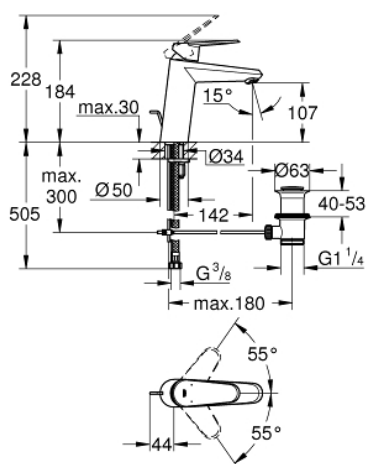

23 448 002 EURODISC COSMOPOLITAN JEDNORUČNA BATERIJA ZA UMIVAONIK 1/2" M-SIZE

PRODUCT DESCRIPTION

- Colour: chrome
- instalacija na 1 otvor
- metalna ručica
- GROHE SilkMove 35 mm keramički mešač
- podesiv limitator protoka vode
- podesiva min. brzina protoka približno 2.5 l/min
- GROHE LongLife premaz
- GROHE EcoJoy tehnologija za manju potrošnju vode i savršen protok
- maximum flow rate (at 3 bar): 5 l/min
- GROHE FastFixation Plus instalacijski sistem
- automatski gornji deo za sifon 1 1/4"
- fleksibilna spojna creva
- min. preporučeni pritisak 1.0 bar

23 448 002 EURODISC COSMOPOLITAN JEDNORUČNA BATERIJA ZA UMIVAONIK 1/2" M-SIZE

SPARE PARTS, септембар 2013 – now

- 1: Ručica (Spare part-nr. 46738000)
 - 2: Poklopac (Spare part-nr. 46492000)
 - 3: Spojni navoj (Spare part-nr. 46460000)
 - 4: Mešač (Spare part-nr. 46374000)
 - 5: Automatska šipka (Spare part-nr. 46739000)
 - 6: Perlator (Spare part-nr. 48159000)
 - 7: Pribor za učvršćivanje (Spare part-nr. 46645000)
 - 8: Set za odлив otpadne vode 1 1/4" (Spare part-nr. 28910000)
 - 8.1: Utikač (Spare part-nr. 07182000)
 - 8.2: Noseća osovina (Spare part-nr. 07052000)
 - 9: Limitator temperature (Spare part-nr. 46375000)*
 - 10: Gedor ključ (Spare part-nr. 19332000)*
 - 11: Instalacioni ključ (Spare part-nr. 19017000)*
 - 12: Noseća osovina (Spare part-nr. 07341000)*
- * Optional accessories