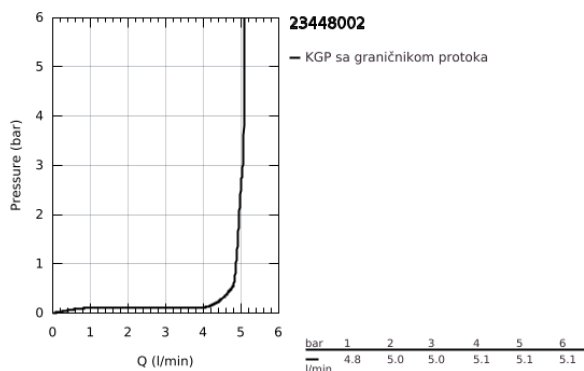

23 448 002 EURODISC COSMOPOLITAN JEDNORUČNA BATERIJA ZA UMIVAONIK 1/2" M-SIZE

PRODUCT DESCRIPTION

- Colour: chrome
- instalacija na 1 otvor
- metalna ručica
- GROHE SilkMove 35 mm keramički mešač
- podesiv limitator protoka vode
- podesiva min. brzina protoka približno 2.5 l/min
- GROHE LongLife premaz
- AquaCalibrator
- maximum flow rate (at 3 bar): 5 l/min
- FastFixation Plus instalacijski sistem
- automatski gornji deo za sifon 1 1/4"
- fleksibilna spojna creva
- min. preporučeni pritisak 1.0 bar

23 448 002 EURODISC COSMOPOLITAN JEDNORUČNA BATERIJA ZA UMIVAONIK 1/2" M-SIZE

SPARE PARTS, септембар 2013 – now

- 1: Ručica (Spare part-nr. 46738000)
 - 2: Poklopac (Spare part-nr. 46492000)
 - 3: Spojni navoj (Spare part-nr. 46460000)
 - 4: Mešač (Spare part-nr. 46374000)
 - 5: Automatska šipka (Spare part-nr. 46739000)
 - 6: Perlator (Spare part-nr. 48159000)
 - 7: Pribor za učvršćivanje (Spare part-nr. 46645000)
 - 8: Set za odлив otpadne vode 1 1/4" (Spare part-nr. 28910000)
 - 8.1: Utikač (Spare part-nr. 07182000)
 - 8.2: Noseća osovina (Spare part-nr. 07052000)
 - 9: Limitator temperature (Spare part-nr. 46375000)*
 - 10: Gedor ključ (Spare part-nr. 19332000)*
 - 11: Instalacioni ključ (Spare part-nr. 19017000)*
 - 12: Noseća osovina (Spare part-nr. 07341000)*
- * Optional accessories