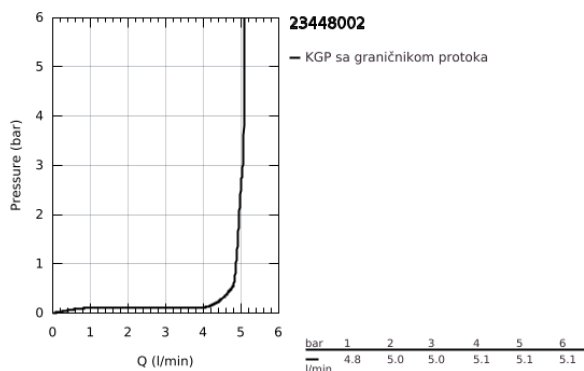

23 448 002 EURODISC COSMOPOLITAN JEDNORUČNA BATERIJA ZA UMIVAONIK 1/2" M-SIZE

PRODUCT DESCRIPTION

- Colour: chrome
- instalacija na 1 otvor
- metalna ručica
- GROHE SilkMove 35 mm keramički mešač
- podesiv limitator protoka vode
- podesiva min. brzina protoka približno 2.5 l/min
- GROHE LongLife premaz
- GROHE EcoJoy tehnologija za manju potrošnju vode i savršen protok
- maximum flow rate (at 3 bar): 5 l/min
- GROHE FastFixation Plus instalacijski sistem
- automatski gornji deo za sifon 1 1/4"
- fleksibilna spojna creva
- min. preporučeni pritisak 1.0 bar

23 448 002 EURODISC COSMOPOLITAN JEDNORUČNA BATERIJA ZA UMIVAONIK 1/2" M-SIZE

SPARE PARTS, септембар 2013 – now

- 1: Ručica (Spare part-nr. 46738000)
 - 2: Poklopac (Spare part-nr. 46492000)
 - 3: Spojni navoj (Spare part-nr. 46460000)
 - 4: Mešač (Spare part-nr. 46374000)
 - 5: Automatska šipka (Spare part-nr. 46739000)
 - 6: Perlator (Spare part-nr. 48159000)
 - 7: Pribor za učvršćivanje (Spare part-nr. 46645000)
 - 8: Set za odлив otpadne vode 1 1/4" (Spare part-nr. 28910000)
 - 8.1: Utikač (Spare part-nr. 07182000)
 - 8.2: Noseća osovina (Spare part-nr. 07052000)
 - 9: Limitator temperature (Spare part-nr. 46375000)*
 - 10: Gedor ključ (Spare part-nr. 19332000)*
 - 11: Instalacioni ključ (Spare part-nr. 19017000)*
 - 12: Noseća osovina (Spare part-nr. 07341000)*
- * Optional accessories