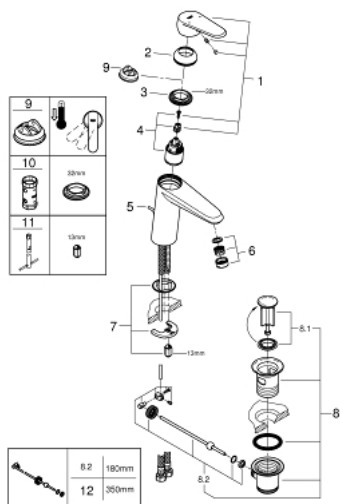

23 448 002 EURODISC COSMOPOLITAN JEDNORUČNA BATERIJA ZA UMIVAONIK 1/2" M-SIZE

PRODUCT DESCRIPTION

- Colour: chrome
- instalacija na 1 otvor
- metalna ručica
- GROHE SilkMove 35 mm keramički mešač
- podesiv limitator protoka vode
- podesiva min. brzina protoka približno 2.5 l/min
- GROHE LongLife premaz
- GROHE EcoJoy tehnologija za manju potrošnju vode i savršen protok
- maximum flow rate (at 3 bar): 5 l/min
- GROHE FastFixation Plus instalacijski sistem
- automatski gornji deo za sifon 1 1/4"
- fleksibilna spojna creva
- min. preporučeni pritisak 1.0 bar

23 448 002 EURODISC COSMOPOLITAN JEDNORUČNA BATERIJA ZA UMIVAONIK 1/2" M-SIZE

SPARE PARTS, септембар 2013 – now

- 1: Ručica (Spare part-nr. 46738000)
 - 2: Poklopac (Spare part-nr. 46492000)
 - 3: Spojni navoj (Spare part-nr. 46460000)
 - 4: Mešač (Spare part-nr. 46374000)
 - 5: Automatska šipka (Spare part-nr. 46739000)
 - 6: Perlator (Spare part-nr. 48159000)
 - 7: Pribor za učvršćivanje (Spare part-nr. 46645000)
 - 8: Set za odлив otpadne vode 1 1/4" (Spare part-nr. 28910000)
 - 8.1: Utikač (Spare part-nr. 07182000)
 - 8.2: Noseća osovina (Spare part-nr. 07052000)
 - 9: Limitator temperature (Spare part-nr. 46375000)*
 - 10: Gedor ključ (Spare part-nr. 19332000)*
 - 11: Instalacioni ključ (Spare part-nr. 19017000)*
 - 12: Noseća osovina (Spare part-nr. 07341000)*
- * Optional accessories