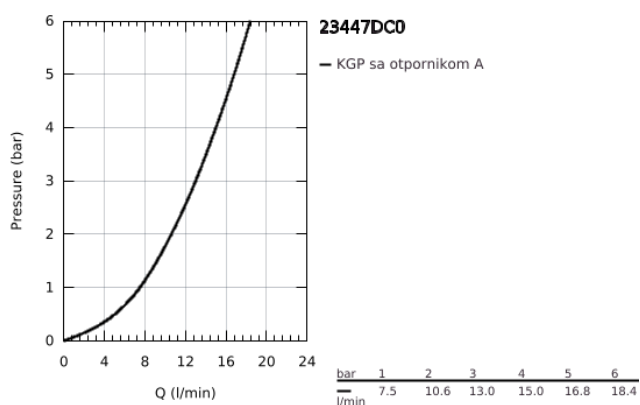

23 447 DC0 EUROCUBE BATERIJA ZA UMIVAONIK, 2 OTVORA M-SIZE

PRODUCT DESCRIPTION

- Colour: supersteel
- zidna ugradnja
- set za završnu instalaciju za 23 200
- bez ugradnog tela
- sa metalnom pločom
- metalna ručica
- GROHE LongLife premaz
- GROHE AquaGuide perlator 5.7 l/min
- rastojanje od centra 110 mm
- projekcije 231 mm

23 447 DC0 EUROCUBE BATERIJA ZA UMIVAONIK, 2 OTVORA M-SIZE

SPARE PARTS, jyl 2018 – now

- 1: Ručica (Spare part-nr. 46802DC0)
 - 2: Regulator mlaza (Spare part-nr. 64451DC0)
 - 3: Produžetak (Spare part-nr. 46627000)*
- * Optional accessories