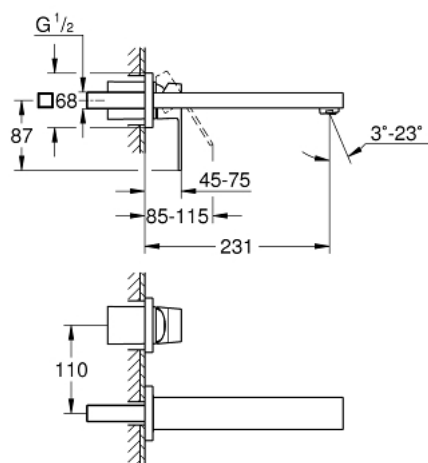

23 447 DC0 EUROCUBE BATERIJA ZA UMIVAONIK, 2 OTVORA M-SIZE

PRODUCT DESCRIPTION

- Colour: supersteel
- zidna ugradnja
- set za završnu instalaciju za 23 200
- bez ugradnog tela
- sa metalnom pločom
- metalna ručica
- GROHE LongLife premaz
- GROHE AquaGuide perlator 5.7 l/min
- rastojanje od centra 110 mm
- projekcije 231 mm

23 447 DC0 EUROCUBE BATERIJA ZA UMIVAONIK, 2 OTVORA M-SIZE

SPARE PARTS, jyl 2018 – now

- 1: Ručica (Spare part-nr. 46802DC0)
 - 2: Regulator mlaza (Spare part-nr. 64451DC0)
 - 3: Produžetak (Spare part-nr. 46627000)*
- * Optional accessories