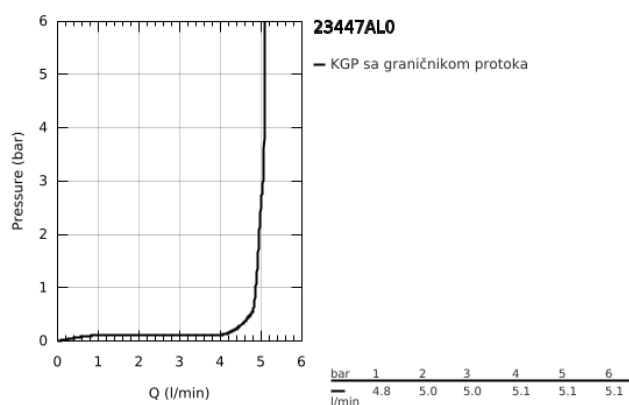

23 447 AL0 EUROCUBE BATERIJA ZA UMIVAONIK, 2 OTVORA M-SIZE

PRODUCT DESCRIPTION

- Colour: brushed hard graphite
- zidna ugradnja
- set za završnu instalaciju za 23 200
- bez ugradnog tela
- sa metalnom pločom
- metalna ručica
- GROHE LongLife premaz
- GROHE AquaGuide perlator 5.7 l/min
- rastojanje od centra 110 mm
- projekcije 231 mm

23 447 AL0 EUROCUBE BATERIJA ZA UMIVAONIK, 2 OTVORA M-SIZE

SPARE PARTS, март 2019 – now

- 1: Ručica (Spare part-nr. 46802AL0)
- 2: Regulator mlaza (Spare part-nr. 64451AL0)
- 3: Produžetak (Spare part-nr. 46627000)*