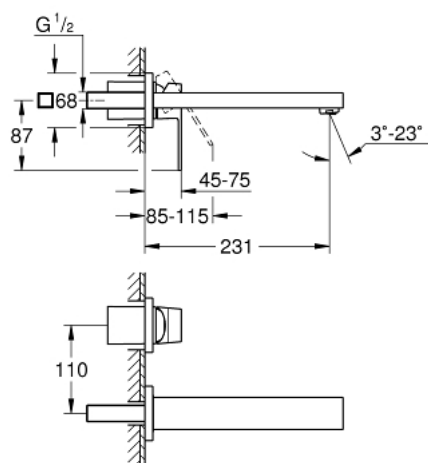

23 447 AL0 EUROCUBE BATERIJA ZA UMIVAONIK, 2 OTVORA M-SIZE

PRODUCT DESCRIPTION

- Colour: brushed hard graphite
- zidna ugradnja
- set za završnu instalaciju za 23 200
- bez ugradnog tela
- sa metalnom pločom
- metalna ručica
- GROHE LongLife premaz
- GROHE AquaGuide perlator 5.7 l/min
- rastojanje od centra 110 mm
- projekcije 231 mm

23 447 AL0 EUROCUBE BATERIJA ZA UMIVAONIK, 2 OTVORA M-SIZE

SPARE PARTS, март 2019 – now

- 1: Ručica (Spare part-nr. 46802AL0)
- 2: Regulator mlaza (Spare part-nr. 64451AL0)
- 3: Produžetak (Spare part-nr. 46627000)*