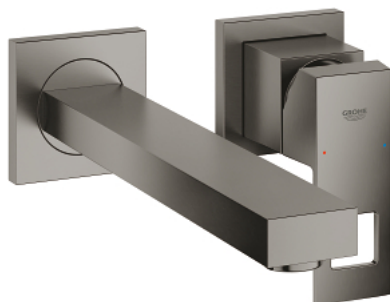

23 447 AL0 EUROCUBE BATERIJA ZA UMIVAONIK, 2 OTVORA M-SIZE

PRODUCT DESCRIPTION

- Colour: brushed hard graphite
- zidna ugradnja
- set za završnu instalaciju za 23 200
- bez ugradnog tela
- sa metalnom pločom
- metalna ručica
- GROHE LongLife premaz
- GROHE AquaGuide perlator 5.7 l/min
- rastojanje od centra 110 mm
- projekcije 231 mm

23 447 AL0 EUROCUBE BATERIJA ZA UMIVAONIK, 2 OTVORA M-SIZE

SPARE PARTS, март 2019 – now

- 1: Ručica (Spare part-nr. 46802AL0)
- 2: Regulator mlaza (Spare part-nr. 64451AL0)
- 3: Produžetak (Spare part-nr. 46627000)*