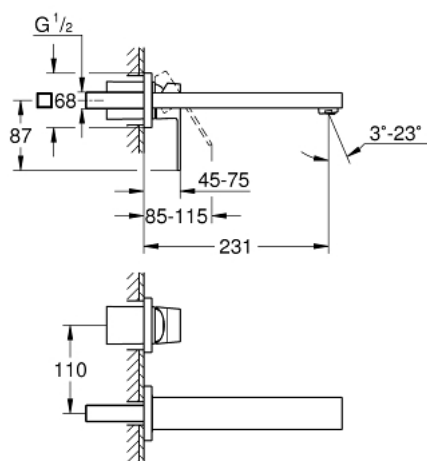

23 447 000 EUROCUBE BATERIJA ZA UMIVAONIK, 2 OTVORA M-SIZE

PRODUCT DESCRIPTION

- Colour: chrome
- zidna ugradnja
- set za završnu instalaciju za 23 200
- bez ugradnog tela
- sa metalnom pločom
- metalna ručica
- GROHE LongLife premaz
- GROHE AquaGuide perlator 5.7 l/min
- rastojanje od centra 110 mm
- projekcije 231 mm

23 447 000 **EUROCUBE BATERIJA ZA UMIVAONIK, 2 OTVORA**
M-SIZE

SPARE PARTS, септембар 2013 – now

1: Ručica (Spare part-nr. 46802000)

2: Regulator mlaza (Spare part-nr. 64451000)

3: Produžetak (Spare part-nr. 46627000)*