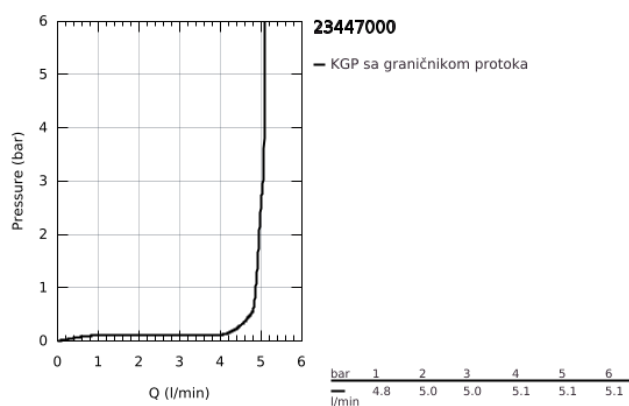

23 447 000 EUROCUBE BATERIJA ZA UMIVAONIK, 2 OTVORA M-SIZE

PRODUCT DESCRIPTION

- Colour: chrome
- zidna ugradnja
- set za završnu instalaciju za 23 200
- bez ugradnog tela
- sa metalnom pločom
- metalna ručica
- GROHE LongLife premaz
- GROHE AquaGuide perlator 5.7 l/min
- rastojanje od centra 110 mm
- projekcije 231 mm

23 447 000 **EUROCUBE BATERIJA ZA UMIVAONIK, 2 OTVORA**
M-SIZE

SPARE PARTS, септембар 2013 – now

1: Ručica (Spare part-nr. 46802000)

2: Regulator mlaza (Spare part-nr. 64451000)

3: Produžetak (Spare part-nr. 46627000)*