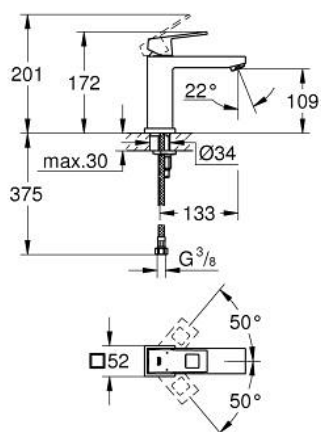

23 446 000 EUROCUBE JEDNORUČNA BATERIJA ZA UMIVAONIK 1/2" M-SIZE

PRODUCT DESCRIPTION

- Colour: chrome
- instalacija na 1 otvor
- metalna ručica
- GROHE SilkMove keramički mešač 28 mm
- sa limitatorom temperature
- GROHE LongLife premaz
- GROHE EcoJoy tehnologija za manju potrošnju vode i savršen protok
- maximum flow rate (at 3 bar): 5 l/min
- SpeedClean perlator
- GROHE FastFixation Plus instalacijski sistem
- glatko telo
- fleksibilna spojna creva
- min. preporučeni pritisak 1.0 bar

23 446 000 **EUROCUBE JEDNORUČNA BATERIJA ZA UMIVAONIK 1/2"**
M-SIZE

SPARE PARTS, септембар 2013 – now

- 1: Ručica (Spare part-nr. 46786000)
- 2: Prsten armature (Spare part-nr. 46715000)
- 3: Mešač (Spare part-nr. 46580000)
- 4: Perlator (Spare part-nr. 48159000)
- 5: Pribor za učvršćivanje (Spare part-nr. 46645000)
- 6: Instalacioni ključ (Spare part-nr. 19017000)*