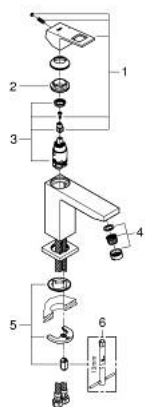

23 446 000 EUROCUBE JEDNORUČNA BATERIJA ZA UMIVAONIK 1/2" M-SIZE

PRODUCT DESCRIPTION

- Colour: chrome
- instalacija na 1 otvor
- metalna ručica
- GROHE SilkMove keramički mešač 28 mm
- sa limitatorom temperature
- GROHE LongLife premaz
- GROHE EcoJoy tehnologija za manju potrošnju vode i savršen protok
- maximum flow rate (at 3 bar): 5 l/min
- SpeedClean perlator
- GROHE FastFixation Plus instalacijski sistem
- glatko telo
- fleksibilna spojna creva
- min. preporučeni pritisak 1.0 bar

23 446 000 **EUROCUBE JEDNORUČNA BATERIJA ZA UMIVAONIK 1/2"**
M-SIZE

SPARE PARTS, септембар 2013 – now

- 1: Ručica (Spare part-nr. 46786000)
- 2: Prsten armature (Spare part-nr. 46715000)
- 3: Mešač (Spare part-nr. 46580000)
- 4: Perlator (Spare part-nr. 48159000)
- 5: Pribor za učvršćivanje (Spare part-nr. 46645000)
- 6: Instalacioni ključ (Spare part-nr. 19017000)*