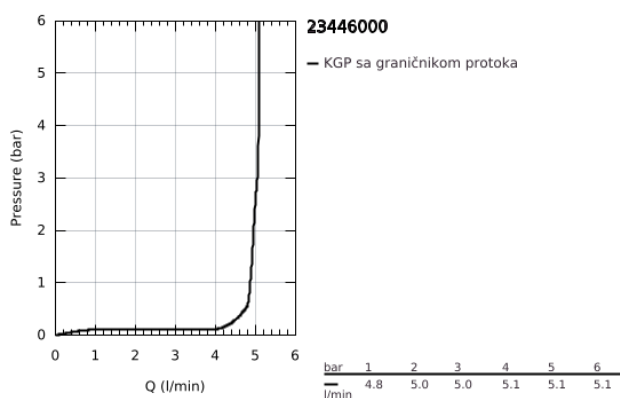

23 446 000 EUROCUBE JEDNORUČNA BATERIJA ZA UMIVAONIK 1/2" M-SIZE

PRODUCT DESCRIPTION

- Colour: chrome
- instalacija na 1 otvor
- metalna ručica
- GROHE SilkMove keramički mešač 28 mm
- sa limitatorom temperature
- GROHE LongLife premaz
- GROHE EcoJoy tehnologija za manju potrošnju vode i savršen protok
- maximum flow rate (at 3 bar): 5 l/min
- SpeedClean perlator
- GROHE FastFixation Plus instalacijski sistem
- glatko telo
- fleksibilna spojna creva
- min. preporučeni pritisak 1.0 bar

23 446 000 **EUROCUBE JEDNORUČNA BATERIJA ZA UMIVAONIK 1/2"**
M-SIZE

SPARE PARTS, септембар 2013 – now

- 1: Ručica (Spare part-nr. 46786000)
- 2: Prsten armature (Spare part-nr. 46715000)
- 3: Mešač (Spare part-nr. 46580000)
- 4: Perlator (Spare part-nr. 48159000)
- 5: Pribor za učvršćivanje (Spare part-nr. 46645000)
- 6: Instalacioni ključ (Spare part-nr. 19017000)*