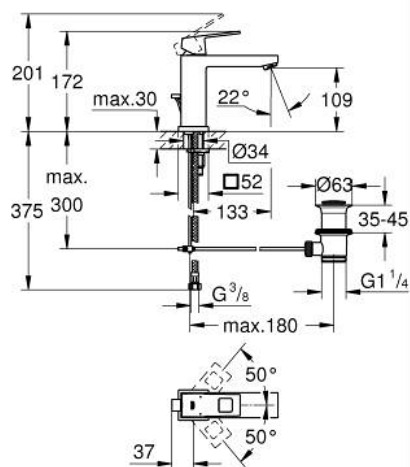

23 445 DC0 EUROCUBE JEDNORUČNA BATERIJA ZA UMIVAONIK 1/2" M-SIZE

PRODUCT DESCRIPTION

- Colour: supersteel
- instalacija na 1 otvor
- metalna ručica
- GROHE SilkMove keramički mešač 28 mm
- sa limitatorom temperature
- GROHE LongLife premaz
- GROHE EcoJoy tehnologija za manju potrošnju vode i savršen protok
- maximum flow rate (at 3 bar): 5 l/min
- SpeedClean perlator
- GROHE FastFixation Plus instalacijski sistem
- automatski gornji deo za sifon 1 1/4"
- fleksibilna spojna creva
- min. preporučeni pritisak 1.0 bar

23 445 DC0 EUROCUBE JEDNORUČNA BATERIJA ZA UMIVAONIK 1/2" M-SIZE

SPARE PARTS, jyl 2018 – now

- 1: Ručica (Spare part-nr. 46786DC0)
 - 2: Prsten armature (Spare part-nr. 46715000)
 - 3: Mešač (Spare part-nr. 46580000)
 - 4: Perlator (Spare part-nr. 48159DC0)
 - 5: Automatska šipka (Spare part-nr. 46787DC0)
 - 6: Pribor za učvršćivanje (Spare part-nr. 46645000)
 - 7: Set za odliv otpadne vode 1 1/4" (Spare part-nr. 28910DC0)
 - 7.1: Utikač (Spare part-nr. 07182DC0)
 - 7.2: Noseća osovina (Spare part-nr. 07052000)
 - 8: Instalacioni ključ (Spare part-nr. 19017000)*
 - 9: Noseća osovina (Spare part-nr. 07341000)*
- * Optional accessories