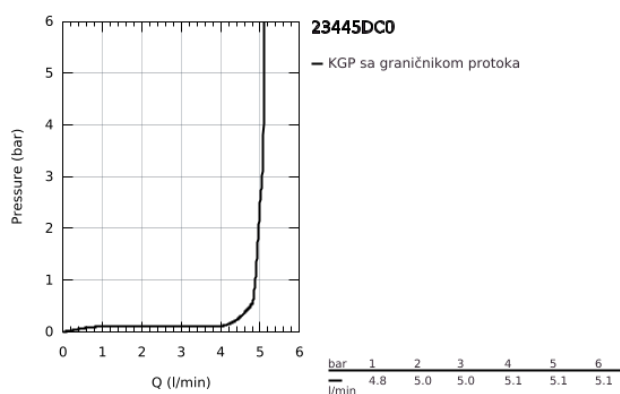

23 445 DC0 EUROCUBE JEDNORUČNA BATERIJA ZA UMIVAONIK 1/2" M-SIZE

PRODUCT DESCRIPTION

- Colour: supersteel
- instalacija na 1 otvor
- metalna ručica
- GROHE SilkMove keramički mešač 28 mm
- sa limitatorom temperature
- GROHE LongLife premaz
- GROHE EcoJoy tehnologija za manju potrošnju vode i savršen protok
- maximum flow rate (at 3 bar): 5 l/min
- SpeedClean perlator
- GROHE FastFixation Plus instalacijski sistem
- automatski gornji deo za sifon 1 1/4"
- fleksibilna spojna creva
- min. preporučeni pritisak 1.0 bar

23 445 DC0 EUROCUBE JEDNORUČNA BATERIJA ZA UMIVAONIK 1/2" M-SIZE

SPARE PARTS, jyl 2018 – now

- 1: Ručica (Spare part-nr. 46786DC0)
 - 2: Prsten armature (Spare part-nr. 46715000)
 - 3: Mešač (Spare part-nr. 46580000)
 - 4: Perlator (Spare part-nr. 48159DC0)
 - 5: Automatska šipka (Spare part-nr. 46787DC0)
 - 6: Pribor za učvršćivanje (Spare part-nr. 46645000)
 - 7: Set za odliv otpadne vode 1 1/4" (Spare part-nr. 28910DC0)
 - 7.1: Utikač (Spare part-nr. 07182DC0)
 - 7.2: Noseća osovina (Spare part-nr. 07052000)
 - 8: Instalacioni ključ (Spare part-nr. 19017000)*
 - 9: Noseća osovina (Spare part-nr. 07341000)*
- * Optional accessories