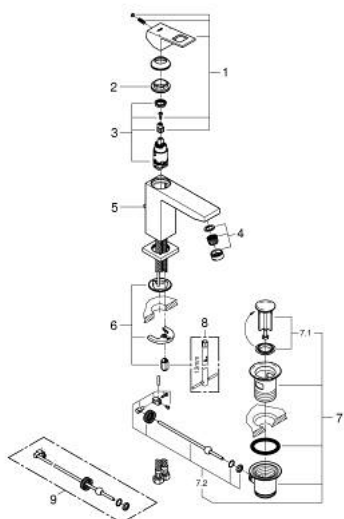

23 445 DC0 EUROCUBE JEDNORUČNA BATERIJA ZA UMIVAONIK 1/2" M-SIZE

PRODUCT DESCRIPTION

- Colour: supersteel
- instalacija na 1 otvor
- metalna ručica
- GROHE SilkMove keramički mešač 28 mm
- sa limitatorom temperature
- GROHE LongLife premaz
- GROHE EcoJoy tehnologija za manju potrošnju vode i savršen protok
- maximum flow rate (at 3 bar): 5 l/min
- SpeedClean perlator
- GROHE FastFixation Plus instalacijski sistem
- automatski gornji deo za sifon 1 1/4"
- fleksibilna spojna creva
- min. preporučeni pritisak 1.0 bar

23 445 DC0 EUROCUBE JEDNORUČNA BATERIJA ZA UMIVAONIK 1/2" M-SIZE

SPARE PARTS, jyl 2018 – now

- 1: Ručica (Spare part-nr. 46786DC0)
 - 2: Prsten armature (Spare part-nr. 46715000)
 - 3: Mešač (Spare part-nr. 46580000)
 - 4: Perlator (Spare part-nr. 48159DC0)
 - 5: Automatska šipka (Spare part-nr. 46787DC0)
 - 6: Pribor za učvršćivanje (Spare part-nr. 46645000)
 - 7: Set za odliv otpadne vode 1 1/4" (Spare part-nr. 28910DC0)
 - 7.1: Utikač (Spare part-nr. 07182DC0)
 - 7.2: Noseća osovina (Spare part-nr. 07052000)
 - 8: Instalacioni ključ (Spare part-nr. 19017000)*
 - 9: Noseća osovina (Spare part-nr. 07341000)*
- * Optional accessories