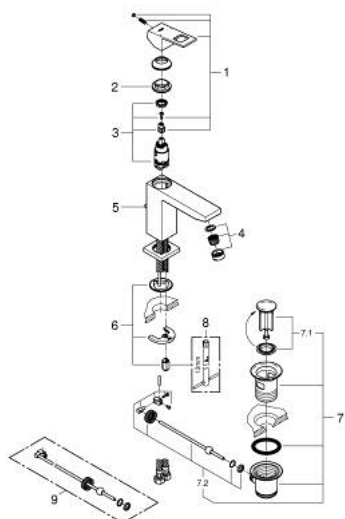

23 445 AL0 EUROCUBE JEDNORUČNA BATERIJA ZA UMIVAONIK 1/2" M-SIZE

PRODUCT DESCRIPTION

- Colour: brushed hard graphite
- instalacija na 1 otvor
- metalna ručica
- GROHE SilkMove keramički mešač 28 mm
- sa limitatorom temperature
- GROHE LongLife premaz
- GROHE EcoJoy tehnologija za manju potrošnju vode i savršen protok
- maximum flow rate (at 3 bar): 5 l/min
- SpeedClean perlator
- GROHE FastFixation Plus instalacijski sistem
- automatski gornji deo za sifon 1 1/4"
- fleksibilna spojna creva
- min. preporučeni pritisak 1.0 bar

23 445 AL0 EUROCUBE JEDNORUČNA BATERIJA ZA UMIVAONIK 1/2" M-SIZE

SPARE PARTS, март 2019 – now

- 1: Ručica (Spare part-nr. 46786AL0)
 - 2: Prsten armature (Spare part-nr. 46715000)
 - 3: Mešač (Spare part-nr. 46580000)
 - 4: Perlator (Spare part-nr. 48159AL0)
 - 5: Automatska šipka (Spare part-nr. 46787AL0)
 - 6: Pribor za učvršćivanje (Spare part-nr. 46645000)
 - 7: Set za odлив otpadne vode 1 1/4" (Spare part-nr. 28910AL0)
 - 7.1: Utikač (Spare part-nr. 07182AL0)
 - 7.2: Noseća osovina (Spare part-nr. 07052000)
 - 8: Instalacioni ključ (Spare part-nr. 19017000)*
 - 9: Noseća osovina (Spare part-nr. 07341000)*
- * Optional accessories