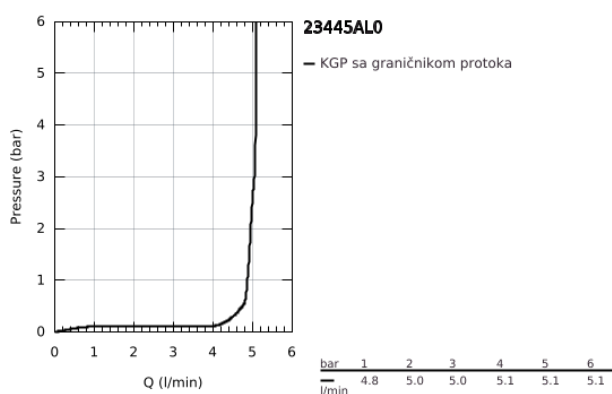

23 445 AL0 EUROCUBE JEDNORUČNA BATERIJA ZA UMIVAONIK 1/2" M-SIZE

PRODUCT DESCRIPTION

- Colour: brushed hard graphite
- instalacija na 1 otvor
- metalna ručica
- GROHE SilkMove keramički mešač 28 mm
- sa limitatorom temperature
- GROHE LongLife premaz
- GROHE EcoJoy tehnologija za manju potrošnju vode i savršen protok
- maximum flow rate (at 3 bar): 5 l/min
- SpeedClean perlator
- GROHE FastFixation Plus instalacijski sistem
- automatski gornji deo za sifon 1 1/4"
- fleksibilna spojna creva
- min. preporučeni pritisak 1.0 bar

23 445 AL0 EUROCUBE JEDNORUČNA BATERIJA ZA UMIVAONIK 1/2" M-SIZE

SPARE PARTS, март 2019 – now

- 1: Ručica (Spare part-nr. 46786AL0)
 - 2: Prsten armature (Spare part-nr. 46715000)
 - 3: Mešač (Spare part-nr. 46580000)
 - 4: Perlator (Spare part-nr. 48159AL0)
 - 5: Automatska šipka (Spare part-nr. 46787AL0)
 - 6: Pribor za učvršćivanje (Spare part-nr. 46645000)
 - 7: Set za odлив otpadne vode 1 1/4" (Spare part-nr. 28910AL0)
 - 7.1: Utikač (Spare part-nr. 07182AL0)
 - 7.2: Noseća osovina (Spare part-nr. 07052000)
 - 8: Instalacioni ključ (Spare part-nr. 19017000)*
 - 9: Noseća osovina (Spare part-nr. 07341000)*
- * Optional accessories