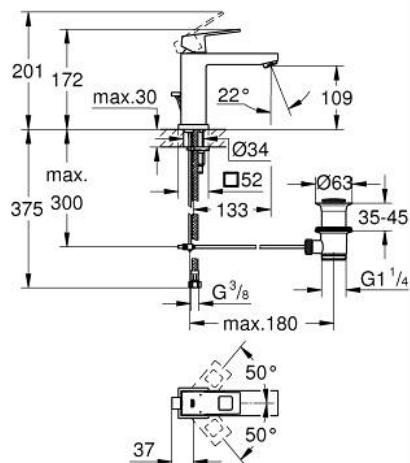

23 445 AL0 EUROCUBE JEDNORUČNA BATERIJA ZA UMIVAONIK 1/2" M-SIZE

PRODUCT DESCRIPTION

- Colour: brushed hard graphite
- instalacija na 1 otvor
- metalna ručica
- GROHE SilkMove keramički mešač 28 mm
- sa limitatorom temperature
- GROHE LongLife premaz
- GROHE EcoJoy tehnologija za manju potrošnju vode i savršen protok
- maximum flow rate (at 3 bar): 5 l/min
- SpeedClean perlator
- GROHE FastFixation Plus instalacijski sistem
- automatski gornji deo za sifon 1 1/4"
- fleksibilna spojna creva
- min. preporučeni pritisak 1.0 bar

23 445 AL0 EUROCUBE JEDNORUČNA BATERIJA ZA UMIVAONIK 1/2" M-SIZE

SPARE PARTS, март 2019 – now

- 1: Ručica (Spare part-nr. 46786AL0)
 - 2: Prsten armature (Spare part-nr. 46715000)
 - 3: Mešač (Spare part-nr. 46580000)
 - 4: Perlator (Spare part-nr. 48159AL0)
 - 5: Automatska šipka (Spare part-nr. 46787AL0)
 - 6: Pribor za učvršćivanje (Spare part-nr. 46645000)
 - 7: Set za odлив otpadne vode 1 1/4" (Spare part-nr. 28910AL0)
 - 7.1: Utikač (Spare part-nr. 07182AL0)
 - 7.2: Noseća osovina (Spare part-nr. 07052000)
 - 8: Instalacioni ključ (Spare part-nr. 19017000)*
 - 9: Noseća osovina (Spare part-nr. 07341000)*
- * Optional accessories