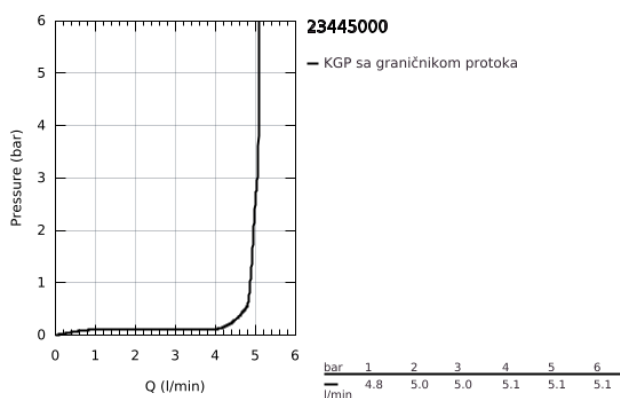

23 445 000 EUROCUBE JEDNORUČNA BATERIJA ZA UMIVAONIK 1/2" M-SIZE

PRODUCT DESCRIPTION

- Colour: chrome
- instalacija na 1 otvor
- metalna ručica
- GROHE SilkMove keramički mešač 28 mm
- sa limitatorom temperature
- GROHE LongLife premaz
- GROHE EcoJoy tehnologija za manju potrošnju vode i savršen protok
- maximum flow rate (at 3 bar): 5 l/min
- SpeedClean perlator
- GROHE FastFixation Plus instalacijski sistem
- automatski gornji deo za sifon 1 1/4"
- fleksibilna spojna creva
- min. preporučeni pritisak 1.0 bar