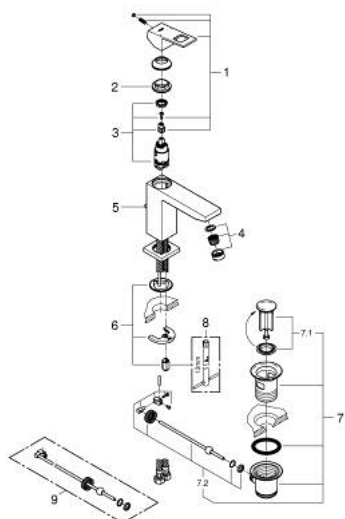

23 445 000 EUROCUBE JEDNORUČNA BATERIJA ZA UMIVAONIK 1/2" M-SIZE

PRODUCT DESCRIPTION

- Colour: chrome
- instalacija na 1 otvor
- metalna ručica
- GROHE SilkMove keramički mešač 28 mm
- sa limitatorom temperature
- GROHE LongLife premaz
- GROHE EcoJoy tehnologija za manju potrošnju vode i savršen protok
- maximum flow rate (at 3 bar): 5 l/min
- SpeedClean perlator
- GROHE FastFixation Plus instalacijski sistem
- automatski gornji deo za sifon 1 1/4"
- fleksibilna spojna creva
- min. preporučeni pritisak 1.0 bar

23 445 000 EUROCUBE JEDNORUČNA BATERIJA ZA UMIVAONIK 1/2" M-SIZE

SPARE PARTS, септембар 2013 – now

- 1: Ručica (Spare part-nr. 46786000)
 - 2: Prsten armature (Spare part-nr. 46715000)
 - 3: Mešač (Spare part-nr. 46580000)
 - 4: Perlator (Spare part-nr. 48159000)
 - 5: Automatska šipka (Spare part-nr. 46787000)
 - 6: Pribor za učvršćivanje (Spare part-nr. 46645000)
 - 7: Set za odliv otpadne vode 1 1/4" (Spare part-nr. 28910000)
 - 7.1: Utikač (Spare part-nr. 07182000)
 - 7.2: Noseća osovina (Spare part-nr. 07052000)
 - 8: Instalacioni ključ (Spare part-nr. 19017000)*
 - 9: Noseća osovina (Spare part-nr. 07341000)*
- * Optional accessories