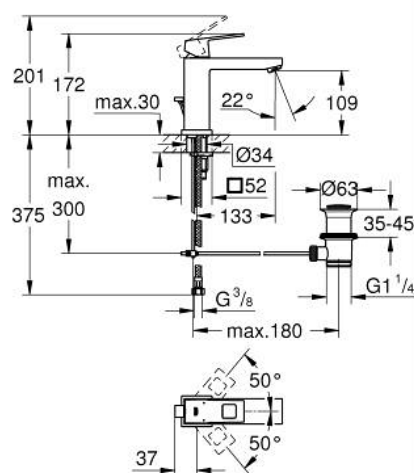

23 445 000 EUROCUBE JEDNORUČNA BATERIJA ZA UMIVAONIK 1/2" M-SIZE

PRODUCT DESCRIPTION

- Colour: chrome
- instalacija na 1 otvor
- metalna ručica
- GROHE SilkMove keramički mešač 28 mm
- sa limitatorom temperature
- GROHE LongLife premaz
- GROHE EcoJoy tehnologija za manju potrošnju vode i savršen protok
- maximum flow rate (at 3 bar): 5 l/min
- SpeedClean perlator
- GROHE FastFixation Plus instalacijski sistem
- automatski gornji deo za sifon 1 1/4"
- fleksibilna spojna creva
- min. preporučeni pritisak 1.0 bar

23 445 000 EUROCUBE JEDNORUČNA BATERIJA ZA UMIVAONIK 1/2" M-SIZE

SPARE PARTS, септембар 2013 – now

- 1: Ručica (Spare part-nr. 46786000)
 - 2: Prsten armature (Spare part-nr. 46715000)
 - 3: Mešač (Spare part-nr. 46580000)
 - 4: Perlator (Spare part-nr. 48159000)
 - 5: Automatska šipka (Spare part-nr. 46787000)
 - 6: Pribor za učvršćivanje (Spare part-nr. 46645000)
 - 7: Set za odliv otpadne vode 1 1/4" (Spare part-nr. 28910000)
 - 7.1: Utikač (Spare part-nr. 07182000)
 - 7.2: Noseća osovina (Spare part-nr. 07052000)
 - 8: Instalacioni ključ (Spare part-nr. 19017000)*
 - 9: Noseća osovina (Spare part-nr. 07341000)*
- * Optional accessories