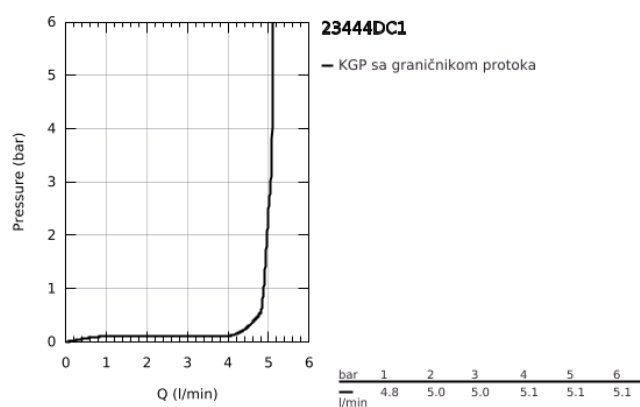

## 23 444 DC1 LINEARE BATERIJA ZA UMIVAONIK, 2 OTVORA L-SIZE

### PRODUCT DESCRIPTION

- Colour: supersteel
- zidna ugradnja
- set za završnu instalaciju za 23 571 000 / 32 635 000
- bez ugradnog tela
- metalna rozeta
- metalna ručica
- GROHE LongLife premaz
- GROHE EcoJoy tehnologija za manju potrošnju vode i savršen protok
- maximum flow rate (at 3 bar): 5 l/min
- GROHE AquaGuide podesivi perlator
- rastojanje od centra 110 mm
- projekcije 207 mm
- min. preporučeni pritisak 1.0 bar