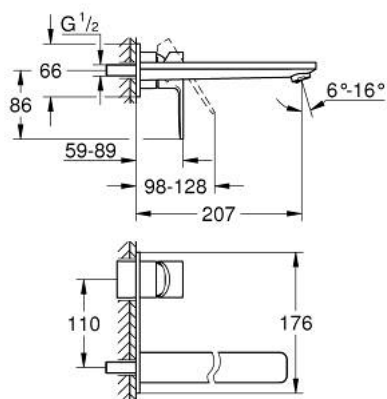

## 23 444 DC1 LINEARE BATERIJA ZA UMIVAONIK, 2 OTVORA L-SIZE

### PRODUCT DESCRIPTION

- Colour: supersteel
- zidna ugradnja
- set za završnu instalaciju za 23 571 000 / 32 635 000
- bez ugradnog tela
- metalna rozeta
- metalna ručica
- GROHE LongLife premaz
- GROHE EcoJoy tehnologija za manju potrošnju vode i savršen protok
- maximum flow rate (at 3 bar): 5 l/min
- GROHE AquaGuide podesivi perlator
- rastojanje od centra 110 mm
- projekcije 207 mm
- min. preporučeni pritisak 1.0 bar

## 23 444 DC1 LINEARE BATERIJA ZA UMIVAONIK, 2 OTVORA L-SIZE

**SPARE PARTS**, септембар 2016 – now

1: Ručica (Spare part-nr. 46982DC0)

2: Regulator mlaza (Spare part-nr. 46837DC0)

3: Produžetak (Spare part-nr. 46943000)\*