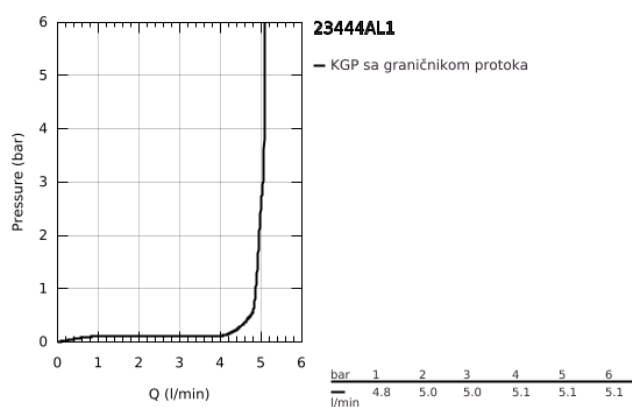

23 444 AL1 LINEARE BATERIJA ZA UMIVAONIK, 2 OTVORA L-SIZE

PRODUCT DESCRIPTION

- Colour: brushed hard graphite
- zidna ugradnja
- set za završnu instalaciju za 23 571 000 / 32 635 000
- bez ugradnog tela
- metalna rozeta
- metalna ručica
- GROHE LongLife premaz
- GROHE EcoJoy tehnologija za manju potrošnju vode i savršen protok
- maximum flow rate (at 3 bar): 5 l/min
- GROHE AquaGuide podesivi perlator
- rastojanje od centra 110 mm
- projekcije 207 mm
- min. preporučeni pritisak 1.0 bar

23 444 AL1 LINEARE BATERIJA ZA UMIVAONIK, 2 OTVORA L-SIZE

SPARE PARTS, март 2019 – now

- 1: Ručica (Spare part-nr. 46982AL0)
- 2: Regulator mlaza (Spare part-nr. 46837AL0)
- 3: Produžetak (Spare part-nr. 46943000)*