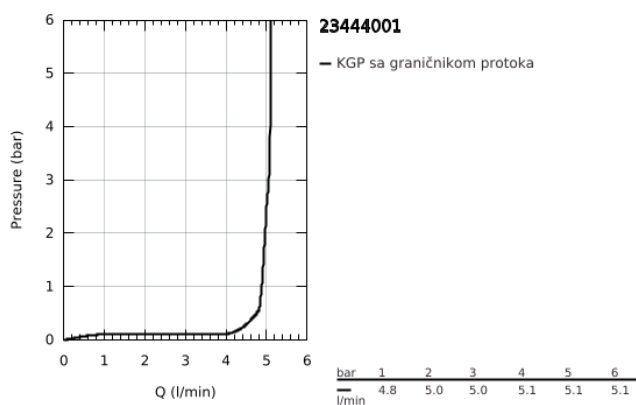

23 444 001 LINEARE BATERIJA ZA UMIVAONIK, 2 OTVORA L-SIZE

PRODUCT DESCRIPTION

- Colour: chrome
- zidna ugradnja
- set za završnu instalaciju za 23 571 000 / 32 635 000
- bez ugradnog tela
- metalna rozeta
- metalna ručica
- GROHE LongLife premaz
- GROHE EcoJoy tehnologija za manju potrošnju vode i savršen protok
- maximum flow rate (at 3 bar): 5 l/min
- GROHE AquaGuide podesivi perlator
- rastojanje od centra 110 mm
- projekcije 207 mm
- min. preporučeni pritisak 1.0 bar

23 444 001 LINEARE BATERIJA ZA UMIVAONIK, 2 OTVORA
L-SIZE

SPARE PARTS, аврст 2016 – now

1: Ručica (Spare part-nr. 46982000)

2: Regulator mlaza (Spare part-nr. 46837000)

3: Produžetak (Spare part-nr. 46943000)*