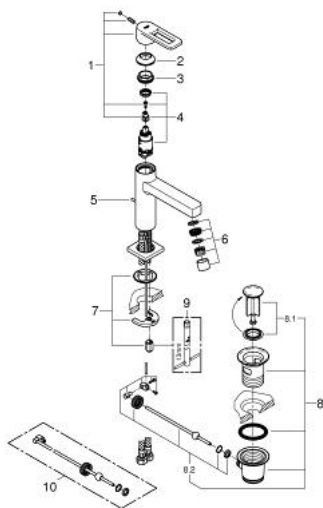

## 23 441 000 **QUADRA JEDNORUČNA BATERIJA ZA UMIVAONIK 1/2"** **M-SIZE**

### PRODUCT DESCRIPTION

- Colour: chrome
- instalacija na 1 otvor
- metalna ručica
- GROHE SilkMove keramički mešač 28 mm
- sa limitatorom temperature
- GROHE LongLife premaz
- GROHE EcoJoy tehnologija za manju potrošnju vode i savršen protok
- GROHE SpeedClean perlator 5.7 l/min
- FastFixation Plus instalacijski sistem
- automatski gornji deo za sifon 1 1/4"
- fleksibilna spojna creva
- min. preporučeni pritisak 1.0 bar

### SPARE PARTS, септембар 2013 – now

- 1: Ručica (Spare part-nr. 46638000)
  - 2: Poklopac (Spare part-nr. 46581000)
  - 3: Prsten armature (Spare part-nr. 07419000)
  - 4: Mešač (Spare part-nr. 46580000)
  - 5: Automatska šipka (Spare part-nr. 46739000)
  - 6: Perlator (Spare part-nr. 13935000)
  - 6.1: Filter (Spare part-nr. 45220000)
  - 7: Pribor za učvršćivanje (Spare part-nr. 46645000)
  - 8: Set za odliv otpadne vode 1 1/4" (Spare part-nr. 28910000)
  - 8.1: Utikač (Spare part-nr. 07182000)
  - 8.2: Noseća osovina (Spare part-nr. 07052000)
  - 9: Instalacioni ključ (Spare part-nr. 19017000)\*
  - 10: Noseća osovina (Spare part-nr. 07341000)\*
- \* Optional accessories