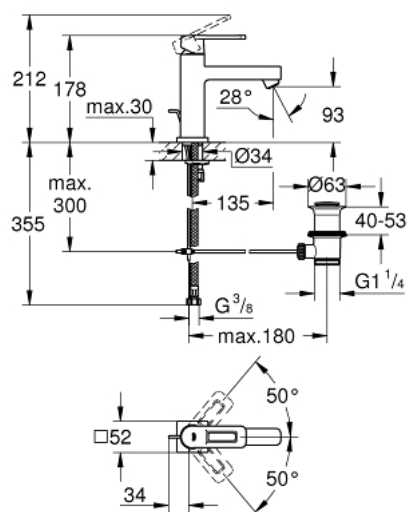

## 23 441 000 **QUADRA JEDNORUČNA BATERIJA ZA UMIVAONIK 1/2"** **M-SIZE**

### PRODUCT DESCRIPTION

- Colour: chrome
- instalacija na 1 otvor
- metalna ručica
- GROHE SilkMove keramički mešač 28 mm
- sa limitatorom temperature
- GROHE LongLife premaz
- GROHE EcoJoy tehnologija za manju potrošnju vode i savršen protok
- GROHE SpeedClean perlator 5.7 l/min
- FastFixation Plus instalacijski sistem
- automatski gornji deo za sifon 1 1/4"
- fleksibilna spojna creva
- min. preporučeni pritisak 1.0 bar

### SPARE PARTS, септембар 2013 – now

- 1: Ručica (Spare part-nr. 46638000)
  - 2: Poklopac (Spare part-nr. 46581000)
  - 3: Prsten armature (Spare part-nr. 07419000)
  - 4: Mešač (Spare part-nr. 46580000)
  - 5: Automatska šipka (Spare part-nr. 46739000)
  - 6: Perlator (Spare part-nr. 13935000)
  - 6.1: Filter (Spare part-nr. 45220000)
  - 7: Pribor za učvršćivanje (Spare part-nr. 46645000)
  - 8: Set za odliv otpadne vode 1 1/4" (Spare part-nr. 28910000)
  - 8.1: Utikač (Spare part-nr. 07182000)
  - 8.2: Noseća osovina (Spare part-nr. 07052000)
  - 9: Instalacioni ključ (Spare part-nr. 19017000)\*
  - 10: Noseća osovina (Spare part-nr. 07341000)\*
- \* Optional accessories