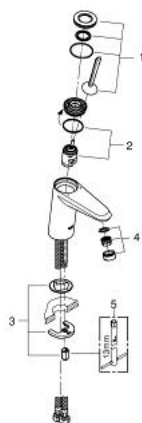

## 23 439 LS0 EURODISC JOY JEDNORUČNA BATERIJA ZA UMIVAONIK 1/2" M-SIZE

### PRODUCT DESCRIPTION

- Colour: moon white/chrome
- instalacija na 1 otvor
- metalna ručica
- GROHE FeatherControl Joystick cartridge
- GROHE LongLife premaz
- GROHE EcoJoy tehnologija za manju potrošnju vode i savršen protok
- GROHE SpeedClean perlator 5.7 l/min
- GROHE FastFixation Plus instalacijski sistem
- glatko telo
- fleksibilna spojna creva
- DR-mesing

### SPARE PARTS, септембар 2013 – now

- 1: Ručica (Spare part-nr. 46906LS0)
- 2: Mešač (Spare part-nr. 46907000)
- 3: Pribor za učvršćivanje (Spare part-nr. 46645000)
- 4: Perlator (Spare part-nr. 13207000)
- 5: Instalacioni ključ (Spare part-nr. 19017000)\*