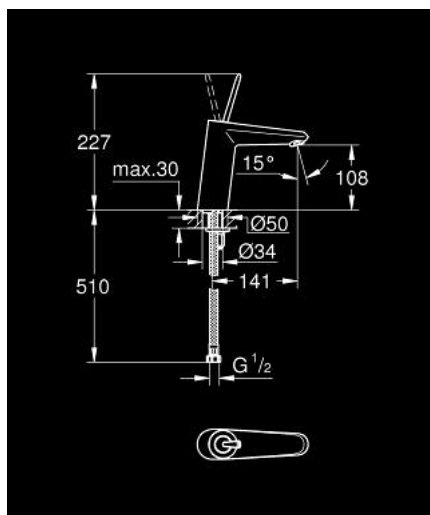

## 23 439 LS0 EURODISC JOY JEDNORUČNA BATERIJA ZA UMIVAONIK 1/2" M-SIZE

### PRODUCT DESCRIPTION

- Colour: moon white/chrome
- instalacija na 1 otvor
- metalna ručica
- GROHE FeatherControl Joystick cartridge
- GROHE LongLife premaz
- GROHE EcoJoy tehnologija za manju potrošnju vode i savršen protok
- GROHE SpeedClean perlator 5.7 l/min
- GROHE FastFixation Plus instalacijski sistem
- glatko telo
- fleksibilna spojna creva
- DR-mesing