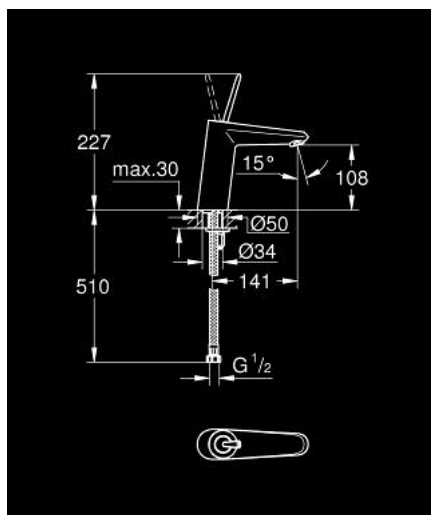

## 23 439 LS0 EURODISC JOY JEDNORUČNA BATERIJA ZA UMIVAONIK 1/2" M-SIZE

### PRODUCT DESCRIPTION

- Colour: moon white/chrome
- instalacija na 1 otvor
- metalna ručica
- GROHE FeatherControl Joystick cartridge
- GROHE LongLife premaz
- GROHE EcoJoy tehnologija za manju potrošnju vode i savršen protok
- GROHE SpeedClean perlator 5.7 l/min
- FastFixation Plus instalacijski sistem
- glatko telo
- fleksibilna spojna creva
- DR-mesing