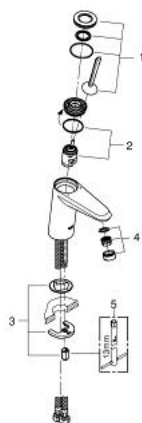

## 23 439 LS0 EURODISC JOY JEDNORUČNA BATERIJA ZA UMIVAONIK 1/2" M-SIZE

### PRODUCT DESCRIPTION

- Colour: moon white/chrome
- instalacija na 1 otvor
- metalna ručica
- GROHE FeatherControl Joystick cartridge
- GROHE LongLife premaz
- GROHE EcoJoy tehnologija za manju potrošnju vode i savršen protok
- GROHE SpeedClean perlator 5.7 l/min
- FastFixation Plus instalacijski sistem
- glatko telo
- fleksibilna spojna creva
- DR-mesing

### SPARE PARTS, септембар 2013 – now

- 1: Ručica (Spare part-nr. 46906LS0)
- 2: Mešač (Spare part-nr. 46907000)
- 3: Pribor za učvršćivanje (Spare part-nr. 46645000)
- 4: Perlator (Spare part-nr. 13207000)
- 5: Instalacioni ključ (Spare part-nr. 19017000)\*