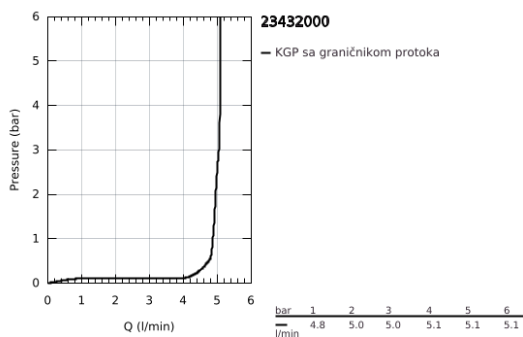

23 432 000 EURODISC COSMOPOLITAN JEDNORUČNA BATERIJA ZA UMIVAONIK 1/2" XL-SIZE

PRODUCT DESCRIPTION

- Colour: chrome
- instalacija na 1 otvor
- metalna ručica
- za samostojeće umivaonike
- GROHE SilkMove 35 mm keramički mešač
- podesiv limitator protoka vode
- podesiva min. brzina protoka približno 2.5 l/min
- GROHE LongLife premaz
- AquaCalibrator
- maximum flow rate (at 3 bar): 5 l/min
- SpeedClean perlator
- FastFixation Plus instalacijski sistem
- glatko telo
- fleksibilna spojna creva
- min. preporučeni pritisak 1.0 bar
- (opciono) regulator temperature 46 375