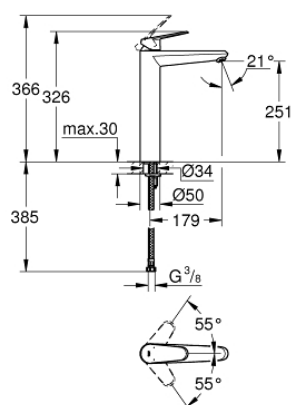

23 432 000 EURODISC COSMOPOLITAN JEDNORUČNA BATERIJA ZA UMIVAONIK 1/2" XL-SIZE

PRODUCT DESCRIPTION

- Colour: chrome
- instalacija na 1 otvor
- metalna ručica
- za samostojeće umivaonike
- GROHE SilkMove 35 mm keramički mešač
- podesiv limitator protoka vode
- podesiva min. brzina protoka približno 2.5 l/min
- GROHE LongLife premaz
- AquaCalibrator
- maximum flow rate (at 3 bar): 5 l/min
- SpeedClean perlator
- FastFixation Plus instalacijski sistem
- glatko telo
- fleksibilna spojna creva
- min. preporučeni pritisak 1.0 bar
- (opciono) regulator temperature 46 375

23 432 000 EURODISC COSMOPOLITAN JEDNORUČNA BATERIJA ZA UMIVAONIK 1/2" XL-SIZE

SPARE PARTS, аврџ 2013 – now

- 1: Ručica (Spare part-nr. 46738000)
- 2: Poklopac (Spare part-nr. 46492000)
- 3: Spojni navoj (Spare part-nr. 46460000)
- 4: Mešač (Spare part-nr. 46374000)
- 5: Perlator (Spare part-nr. 48159000)
- 6: Pribor za učvršćivanje (Spare part-nr. 46645000)
- 7: Limitator temperature (Spare part-nr. 46375000)*
- 8: Gedor ključ (Spare part-nr. 19332000)*
- 9: Instalacioni ključ (Spare part-nr. 19017000)*