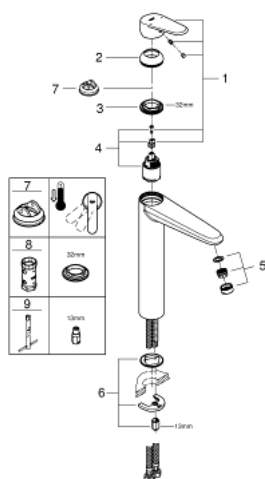

23 432 000 EURODISC COSMOPOLITAN JEDNORUČNA BATERIJA ZA UMIVAONIK 1/2" XL-SIZE

PRODUCT DESCRIPTION

- Colour: chrome
- instalacija na 1 otvor
- metalna ručica
- za samostojeće umivaonike
- GROHE SilkMove 35 mm keramički mešač
- podesiv limitator protoka vode
- podesiva min. brzina protoka približno 2.5 l/min
- GROHE LongLife premaz
- AquaCalibrator
- maximum flow rate (at 3 bar): 5 l/min
- SpeedClean perlator
- FastFixation Plus instalacijski sistem
- glatko telo
- fleksibilna spojna creva
- min. preporučeni pritisak 1.0 bar
- (opciono) regulator temperature 46 375

23 432 000 EURODISC COSMOPOLITAN JEDNORUČNA BATERIJA ZA UMIVAONIK 1/2" XL-SIZE

SPARE PARTS, аврџ 2013 – now

- 1: Ručica (Spare part-nr. 46738000)
- 2: Poklopac (Spare part-nr. 46492000)
- 3: Spojni navoj (Spare part-nr. 46460000)
- 4: Mešač (Spare part-nr. 46374000)
- 5: Perlator (Spare part-nr. 48159000)
- 6: Pribor za učvršćivanje (Spare part-nr. 46645000)
- 7: Limitator temperature (Spare part-nr. 46375000)*
- 8: Gedor ključ (Spare part-nr. 19332000)*
- 9: Instalacioni ključ (Spare part-nr. 19017000)*