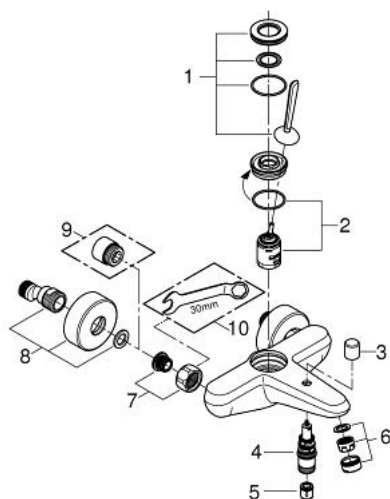

### PRODUCT DESCRIPTION

- Colour: chrome
- zidna ugradnja
- metalna ručica
- GROHE FeatherControl Joystick cartridge
- GROHE LongLife premaz
- automatski prebacivač: kada/tuš
- perlator
- integrisani nepovratni ventil u izlazu za tuš 1/2"
- S-spojevi
- zaštićeno protiv povrata vode
- min. preporučeni pritisak 1.0 bar

### SPARE PARTS, август 2013 – now

- 1: Ručica (Spare part-nr. 46906000)
- 2: Mešač (Spare part-nr. 46907000)
- 3: Aktivaciono dugme prebacivača (Spare part-nr. 64309000)
- 4: Prebacivač (Spare part-nr. 65655000)
- 5: Nepovratni ventil (Spare part-nr. 08565000)
- 6: Perlator (Spare part-nr. 13952000)
- 7: Spojnica sa navojem 1/2" (Spare part-nr. 45044000)
- 8: S-spojnica (Spare part-nr. 12662000)
- 9: Produžetak 3/4", 20 mm (Spare part-nr. 0713000M)\*
- 10: Specijalni ključ (Spare part-nr. 19377000)\*