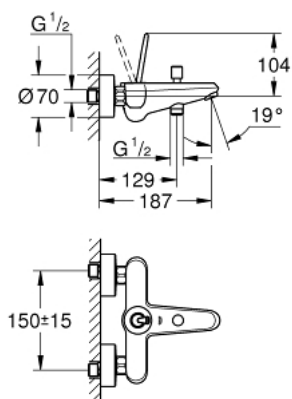

## 23 431 000 EURODISC JOY JEDNORUČNA BATERIJA ZA KADU 1/2"

### PRODUCT DESCRIPTION

- Colour: chrome
- zidna ugradnja
- metalna ručica
- GROHE FeatherControl Joystick cartridge
- GROHE LongLife premaz
- automatski prebacivač: kada/tuš
- perlator
- integrisani nepovratni ventil u izlazu za tuš 1/2"
- S-spojevi
- zaštićeno protiv povrata vode
- min. preporučeni pritisak 1.0 bar

### SPARE PARTS, август 2013 – now

- 1: Ručica (Spare part-nr. 46906000)
- 2: Mešač (Spare part-nr. 46907000)
- 3: Aktivaciono dugme prebacivača (Spare part-nr. 64309000)
- 4: Prebacivač (Spare part-nr. 65655000)
- 5: Nepovratni ventil (Spare part-nr. 08565000)
- 6: Perlator (Spare part-nr. 13952000)
- 7: Spojnica sa navojem 1/2" (Spare part-nr. 45044000)
- 8: S-spojnica (Spare part-nr. 12662000)
- 9: Produžetak 3/4", 20 mm (Spare part-nr. 0713000M)\*
- 10: Specijalni ključ (Spare part-nr. 19377000)\*