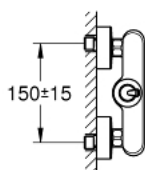

23 430 000 EURODISC JOY JEDNORUČNA BATERIJA ZA TUŠ 1/2"

PRODUCT DESCRIPTION

- Colour: chrome
- zidna ugradnja
- metalna ručica
- GROHE FeatherControl Joystick cartridge
- GROHE LongLife premaz
- izlaz za tuš na dnu 1/2" s integrisanim nepovratnim ventilom
- S-spojevi
- zaštićeno protiv povrata vode
- min. preporučeni pritisak 1.0 bar

23 430 000 EURODISC JOY JEDNORUČNA BATERIJA ZA TUŠ 1/2"

SPARE PARTS, август 2013 – now

- 1: Ručica (Spare part-nr. 46906000)
- 2: Mešač (Spare part-nr. 46907000)
- 3: Nepovratni ventil (Spare part-nr. 08565000)
- 4: Spojnica sa navojem 1/2" (Spare part-nr. 45044000)
- 5: S-spojnica (Spare part-nr. 12662000)
- 6: Produžetak 3/4", 20 mm (Spare part-nr. 0713000M)*
- 7: Specijalni ključ (Spare part-nr. 19377000)*