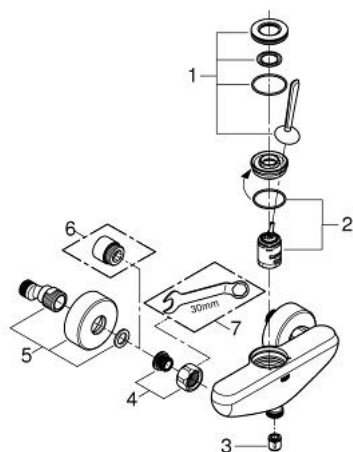

23 430 000 EURODISC JOY JEDNORUČNA BATERIJA ZA TUŠ 1/2"

PRODUCT DESCRIPTION

- Colour: chrome
- zidna ugradnja
- metalna ručica
- GROHE FeatherControl Joystick cartridge
- GROHE LongLife premaz
- izlaz za tuš na dnu 1/2" s integrisanim nepovratnim ventilom
- S-spojevi
- zaštićeno protiv povrata vode
- min. preporučeni pritisak 1.0 bar

23 430 000 EURODISC JOY JEDNORUČNA BATERIJA ZA TUŠ 1/2"

SPARE PARTS, август 2013 – now

- 1: Ručica (Spare part-nr. 46906000)
- 2: Mešač (Spare part-nr. 46907000)
- 3: Nepovratni ventil (Spare part-nr. 08565000)
- 4: Spojnica sa navojem 1/2" (Spare part-nr. 45044000)
- 5: S-spojnica (Spare part-nr. 12662000)
- 6: Produžetak 3/4", 20 mm (Spare part-nr. 0713000M)*
- 7: Specijalni ključ (Spare part-nr. 19377000)*