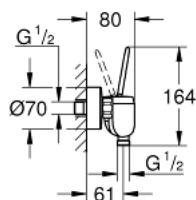

23 430 000 EURODISC JOY JEDNORUČNA BATERIJA ZA TUŠ 1/2"

PRODUCT DESCRIPTION

- Colour: chrome
- zidna ugradnja
- metalna ručica
- GROHE FeatherControl Joystick cartridge
- GROHE LongLife premaz
- izlaz za tuš na dnu 1/2" s integrisanim nepovratnim ventilom
- S-spojevi
- zaštićeno protiv povrata vode
- min. preporučeni pritisak 1.0 bar

23 430 000 EURODISC JOY JEDNORUČNA BATERIJA ZA TUŠ 1/2"

SPARE PARTS, август 2013 – now

- 1: Ručica (Spare part-nr. 46906000)
- 2: Mešač (Spare part-nr. 46907000)
- 3: Nepovratni ventil (Spare part-nr. 08565000)
- 4: Spojnica sa navojem 1/2" (Spare part-nr. 45044000)
- 5: S-spojnica (Spare part-nr. 12662000)
- 6: Produžetak 3/4", 20 mm (Spare part-nr. 0713000M)*
- 7: Specijalni ključ (Spare part-nr. 19377000)*