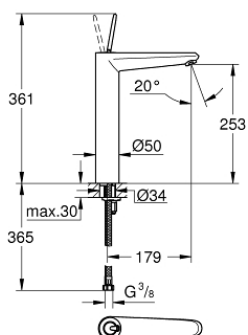

23 428 000 EURODISC JOY JEDNORUČNA BATERIJA ZA UMIVAONIK 1/2" XL-SIZE

PRODUCT DESCRIPTION

- Colour: chrome
- instalacija na 1 otvor
- metalna ručica
- za samostojeće umivaonike
- GROHE FeatherControl Joystick cartridge
- GROHE EcoJoy tehnologija za manju potrošnju vode i savršen protok
- maximum flow rate (at 3 bar): 5 l/min
- SpeedClean perlator
- GROHE LongLife premaz
- GROHE FastFixation Plus instalacijski sistem
- glatko telo
- fleksibilna spojna creva
- min. preporučeni pritisak 1.0 bar

23 428 000 EURODISC JOY JEDNORUČNA BATERIJA ZA UMIVAONIK 1/2" XL-SIZE

SPARE PARTS, avryct 2013 – now

- 1: Ručica (Spare part-nr. 46906000)
- 2: Mešač (Spare part-nr. 46907000)
- 3: Pribor za učvršćivanje (Spare part-nr. 46645000)
- 4: Perlator (Spare part-nr. 48159000)
- 5: Instalacioni ključ (Spare part-nr. 19017000)*