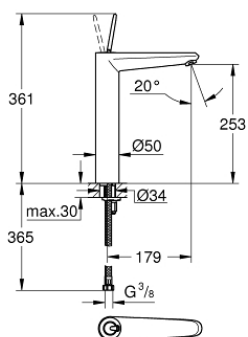

23 428 000 EURODISC JOY JEDNORUČNA BATERIJA ZA UMIVAONIK 1/2" XL-SIZE

PRODUCT DESCRIPTION

- Colour: chrome
- instalacija na 1 otvor
- metalna ručica
- za samostojeće umivaonike
- GROHE FeatherControl Joystick cartridge
- AquaCalibrator
- maximum flow rate (at 3 bar): 5 l/min
- SpeedClean perlator
- GROHE LongLife premaz
- FastFixation Plus instalacijski sistem
- glatko telo
- fleksibilna spojna creva
- min. preporučeni pritisak 1.0 bar

23 428 000 EURODISC JOY JEDNORUČNA BATERIJA ZA UMIVAONIK 1/2" XL-SIZE

SPARE PARTS, avryct 2013 – now

- 1: Ručica (Spare part-nr. 46906000)
- 2: Mešač (Spare part-nr. 46907000)
- 3: Pribor za učvršćivanje (Spare part-nr. 46645000)
- 4: Perlator (Spare part-nr. 48159000)
- 5: Instalacioni ključ (Spare part-nr. 19017000)*