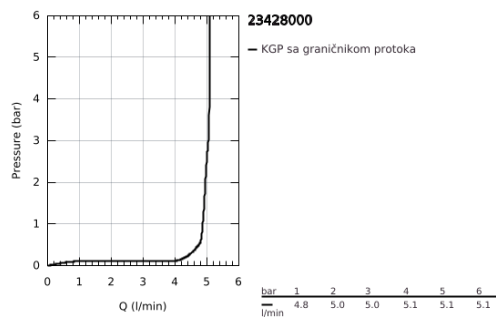

23 428 000 EURODISC JOY JEDNORUČNA BATERIJA ZA UMIVAONIK 1/2" XL-SIZE

PRODUCT DESCRIPTION

- Colour: chrome
- instalacija na 1 otvor
- metalna ručica
- za samostojeće umivaonike
- GROHE FeatherControl Joystick cartridge
- AquaCalibrator
- maximum flow rate (at 3 bar): 5 l/min
- SpeedClean perlator
- GROHE LongLife premaz
- FastFixation Plus instalacijski sistem
- glatko telo
- fleksibilna spojna creva
- min. preporučeni pritisak 1.0 bar