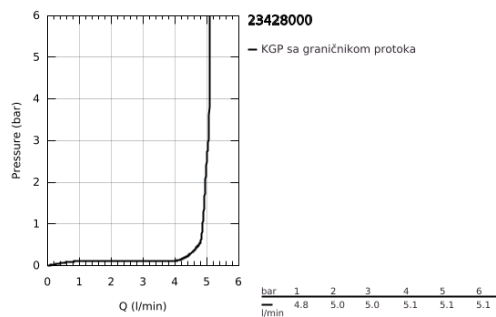

23 428 000 EURODISC JOY JEDNORUČNA BATERIJA ZA UMIVAONIK 1/2" XL-SIZE

PRODUCT DESCRIPTION

- Colour: chrome
- instalacija na 1 otvor
- metalna ručica
- za samostojeće umivaonike
- GROHE FeatherControl Joystick cartridge
- GROHE EcoJoy tehnologija za manju potrošnju vode i savršen protok
- maximum flow rate (at 3 bar): 5 l/min
- SpeedClean perlator
- GROHE LongLife premaz
- GROHE FastFixation Plus instalacijski sistem
- glatko telo
- fleksibilna spojna creva
- min. preporučeni pritisak 1.0 bar