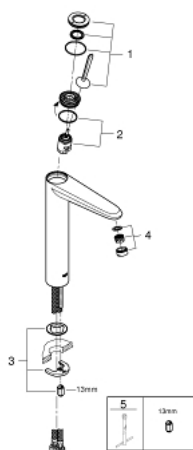

23 428 000 EURODISC JOY JEDNORUČNA BATERIJA ZA UMIVAONIK 1/2" XL-SIZE

PRODUCT DESCRIPTION

- Colour: chrome
- instalacija na 1 otvor
- metalna ručica
- za samostojeće umivaonike
- GROHE FeatherControl Joystick cartridge
- GROHE EcoJoy tehnologija za manju potrošnju vode i savršen protok
- maximum flow rate (at 3 bar): 5 l/min
- SpeedClean perlator
- GROHE LongLife premaz
- GROHE FastFixation Plus instalacijski sistem
- glatko telo
- fleksibilna spojna creva
- min. preporučeni pritisak 1.0 bar

23 428 000 EURODISC JOY JEDNORUČNA BATERIJA ZA UMIVAONIK 1/2" XL-SIZE

SPARE PARTS, avryct 2013 – now

- 1: Ručica (Spare part-nr. 46906000)
- 2: Mešač (Spare part-nr. 46907000)
- 3: Pribor za učvršćivanje (Spare part-nr. 46645000)
- 4: Perlator (Spare part-nr. 48159000)
- 5: Instalacioni ključ (Spare part-nr. 19017000)*