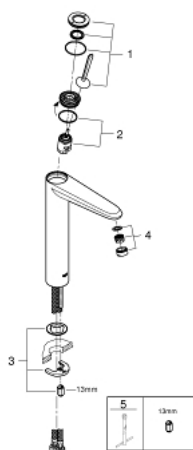

23 428 000 EURODISC JOY JEDNORUČNA BATERIJA ZA UMIVAONIK 1/2" XL-SIZE

PRODUCT DESCRIPTION

- Colour: chrome
- instalacija na 1 otvor
- metalna ručica
- za samostojeće umivaonike
- GROHE FeatherControl Joystick cartridge
- AquaCalibrator
- maximum flow rate (at 3 bar): 5 l/min
- SpeedClean perlator
- GROHE LongLife premaz
- FastFixation Plus instalacijski sistem
- glatko telo
- fleksibilna spojna creva
- min. preporučeni pritisak 1.0 bar

23 428 000 EURODISC JOY JEDNORUČNA BATERIJA ZA UMIVAONIK 1/2" XL-SIZE

SPARE PARTS, avryct 2013 – now

- 1: Ručica (Spare part-nr. 46906000)
- 2: Mešač (Spare part-nr. 46907000)
- 3: Pribor za učvršćivanje (Spare part-nr. 46645000)
- 4: Perlator (Spare part-nr. 48159000)
- 5: Instalacioni ključ (Spare part-nr. 19017000)*